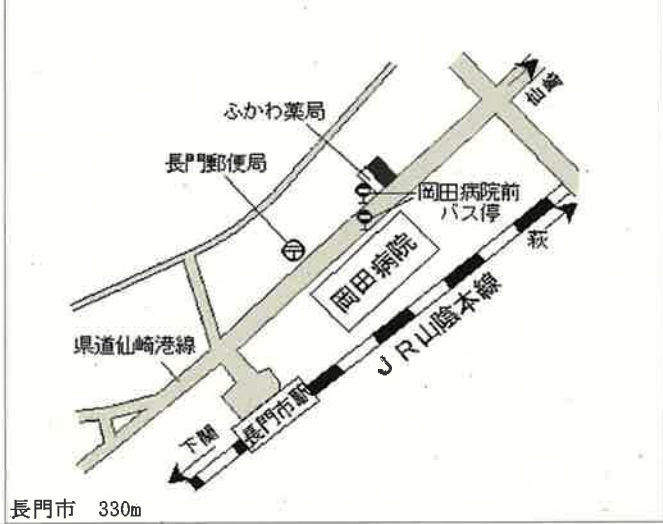

人丸 1.1km

長門(県) - 11	油谷向津具下字久津浦 3 4 5 4 番 1	6,050円 ▲ 1.6 % 302㎡
---------------	------------------------	---------------------------

人丸 12km

長門(県) 5 - 1	油谷新別名字段ノ下 9 5 0 番 1 外 山口銀行油谷支店	10,600円 ▲ 0.9 % 709㎡
----------------	-----------------------------------	----------------------------

人丸 120m

長門(県) 5-2	東深川字西中ノ坪890番42 國司眼科医院	22,500円 ▲ 0.9 % 627㎡
--------------	--------------------------	----------------------------

長門(県) 5-3	三隅下字東菰池1364番4外 ビューティーコバヤシ	11,400円 ▲ 0.9 % 264㎡
--------------	------------------------------	----------------------------