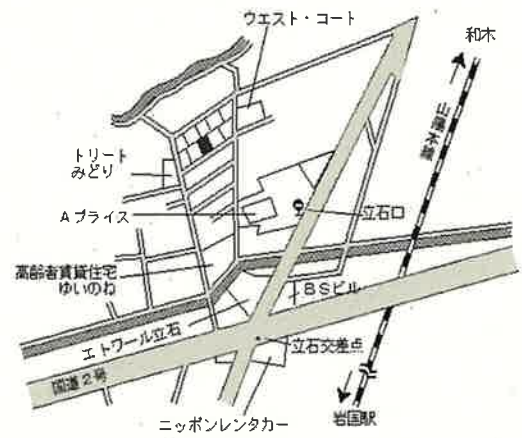

岩国(県)  
- 1 門前町2丁目10005番11 47,300円  
「門前町2-12-4」 0.9%  
236㎡

南岩国 2.5km

岩国(県)  
- 2 立石町3丁目3155番7 72,600円  
「立石町3-8-26-2」 1.8%  
214㎡

岩国 850m

岩国(県)  
- 3 海士路町2丁目11147番23 38,000円  
「海士路町2-77-3」 0.0%  
252㎡

藤生 1.9km

岩国(県)  
- 4 装束町2丁目622番15 51,600円  
「装束町2-11-28」 0.8%  
208㎡

和木 900m

岩国(県)  
- 5 南岩国町3丁目812番25 64,500円  
「南岩国町3-23-56」 3.9%  
207㎡

南岩国 1.3km

岩国(県)  
- 6 美和町下畑字野地505番6 3,260円  
▲ 2.7%  
157㎡

椋野 10km

|              |                             |                          |
|--------------|-----------------------------|--------------------------|
| 岩国(県)<br>- 7 | 平田1丁目1609番18<br>「平田1-18-22」 | 45,400円<br>0.9 %<br>194㎡ |
|--------------|-----------------------------|--------------------------|