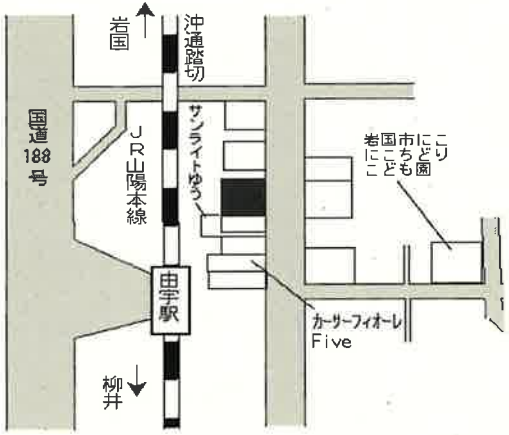

由宇 450m

岩国(県) 由宇町北3丁目5160番2 25,800円  
 - 17 「由宇町北3-3-12」 0.4%  
 396㎡

由宇 1.1km

岩国(県) 由宇町南5丁目6537番51 24,500円  
 - 18 「由宇町南5-8-12」 ▲0.4%  
 272㎡

由宇 800m

岩国(県) 由宇町港1丁目6130番5 32,500円  
 - 19 「由宇町港1-13-15」 0.0%  
 242㎡