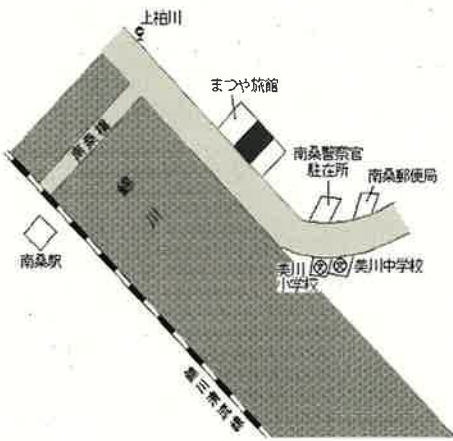

岩国 400m

岩国(県) 5-3 尾津町2丁目470番3  
「尾津町2-21-40」  
第二双葉ビル 88,600円  
0.7%  
289㎡

南岩国 250m

岩国(県) 5-4 美川町南桑字柏川2434番  
サンフード 7,580円  
▲ 2.2%  
142㎡

南桑 200m

岩国(県) 5-5 麻里布町3丁目119番4  
「麻里布町3-19-8」  
m'sビル 84,800円  
0.0%  
229㎡