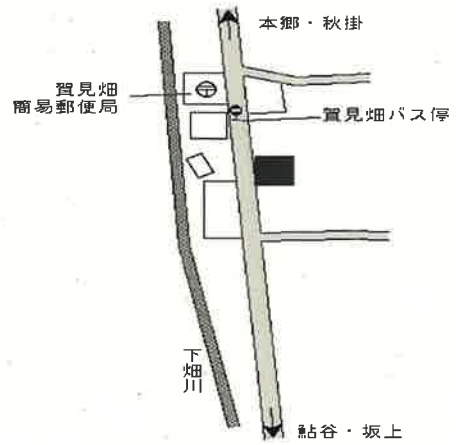

岩国(県)  
- 4 装束町2丁目622番15 51,600円  
「装束町2-11-28」 0.8%  
208㎡

和木 900m

岩国(県)  
- 5 南岩国町3丁目812番25 64,500円  
「南岩国町3-23-56」 3.9%  
207㎡

南岩国 1.3km

岩国(県)  
- 6 美和町下畑字野地505番6 3,260円  
▲ 2.7%  
157㎡

椋野 10km

|              |                             |                          |
|--------------|-----------------------------|--------------------------|
| 岩国(県)<br>- 7 | 平田1丁目1609番18<br>「平田1-18-22」 | 45,400円<br>0.9 %<br>194㎡ |
|--------------|-----------------------------|--------------------------|