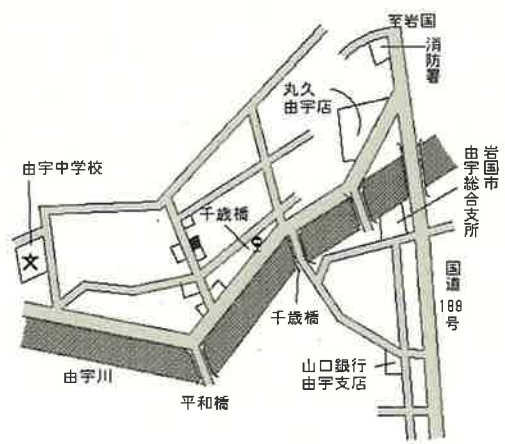

岩国 1.8km

岩国(県) 牛野谷町2丁目180番1外 44,700円  
 - 13 「牛野谷町2-13-4」 1.1%  
 275㎡

西岩国 1.3km

岩国(県) 通津字南白崎3634番14 34,600円  
 - 14 0.0%  
 217㎡

通津 500m

岩国(県) 御庄3丁目119番17 37,700円  
 - 15 0.0%  
 258㎡

清流新岩国 1.5km

岩国(県) 由宇町中央2丁目6429番8 36,300円  
 - 16 「由宇町中央2-5-21」 ▲0.3%  
 248㎡

由宇 450m

岩国(県) 由宇町北3丁目5160番2 25,800円  
 - 17 「由宇町北3-3-12」 0.4%  
 396㎡

由宇 1.1km

岩国(県) 由宇町南5丁目6537番51 24,500円  
 - 18 「由宇町南5-8-12」 ▲0.4%  
 272㎡

由宇 800m

岩国(県) 由宇町港1丁目6130番5 32,500円  
 - 19 「由宇町港1-13-15」 0.0%  
 242㎡