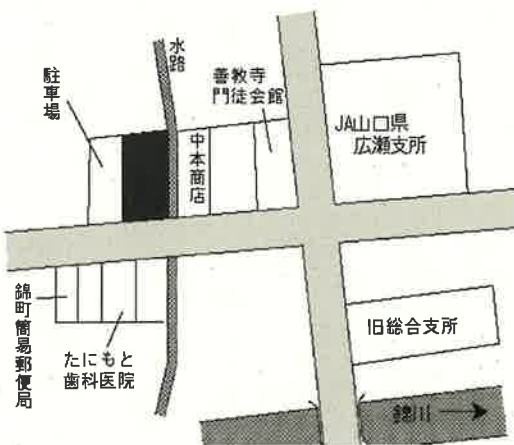

岩国 400m

岩国(県) 5-3 尾津町2丁目470番3  
「尾津町2-21-40」  
第二双葉ビル 88,600円  
0.7%  
289㎡

南岩国 250m

岩国(県) 5-4 美川町南桑字柏川2434番  
サンフード 7,580円  
▲ 2.2%  
142㎡

南桑 200m

岩国(県) 5-5 麻里布町3丁目119番4  
「麻里布町3-19-8」  
m'sビル 84,800円  
0.0%  
229㎡

岩国 480m

岩国(県) 5-6 由宇町中央1丁目6133番2  
「由宇町中央1-5-5」  
東山口信用金庫由宇支店 39,700円  
▲ 0.3%  
426㎡

由宇 130m

岩国(県) 5-7 装束町1丁目774番31外  
「装束町1-9-30」  
日本シーレーク株式会社 39,600円  
0.0%  
659㎡

和木 1.2km

岩国(県) 5-8 美和町渋前字風呂の本1740番1 11,600円 ▲1.7% 828㎡  
 由宇建材美和営業所

椋野 7.5km

岩国(県) 5-9 周東町下久原字常広1258番1 31,000円 0.0% 133㎡  
 むらた薬局

周防高森 550m

岩国(県) 5-10 錦町広瀬字小正下6712番 13,300円 ▲4.3% 208㎡  
 西中国信用金庫岩国支店錦町出張所

錦町 400m