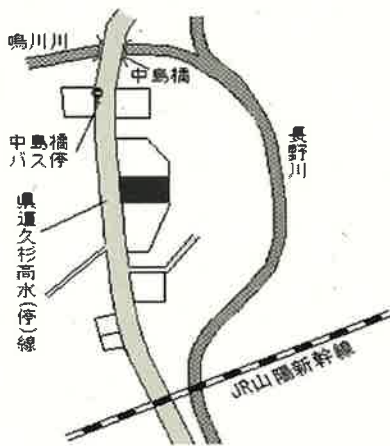

由宇 300m

岩国(県) 玖珂町字丈六1066番6 29,800円  
 - 20 0.0%  
 200㎡

玖珂 1km

岩国(県) 玖珂町字鞍懸原490番18 30,800円  
 - 21 0.0%  
 231㎡

玖珂 700m

岩国(県) 玖珂町字阿山町6092番5 31,700円  
 - 22 0.0%  
 352㎡

玖珂 600m

岩国(県) 玖珂町字大土井5393番6 29,200円  
 - 23 0.0%  
 461㎡

玖珂 1km

岩国(県) 本郷町本郷字今市1554番外 3,660円  
 - 24 ▲ 2.9%  
 463㎡

河山 12km

岩国(県) 周東町下久原字仁王丸1771番7 24,000円  
 - 25 外 0.0%  
 279m<sup>2</sup>

周防高森 380m

岩国(県) 周東町祖生字西崎4545番12 8,960円  
 - 26 ▲0.9%  
 456m<sup>2</sup>

玖珂 4.7km

岩国(県) 周東町西長野字刈畑2091番16 5,590円  
 - 27 外 ▲1.4%  
 347m<sup>2</sup>

米川 2.4km

岩国(県) 周東町下久原字下宇谷2366番6 24,600円  
 - 28 外 0.0%  
 328m<sup>2</sup>

周防高森 900m

岩国(県) 錦町宇佐郷字宇佐郷1101番1 2,410円  
 - 29 ▲2.8%  
 413m<sup>2</sup>