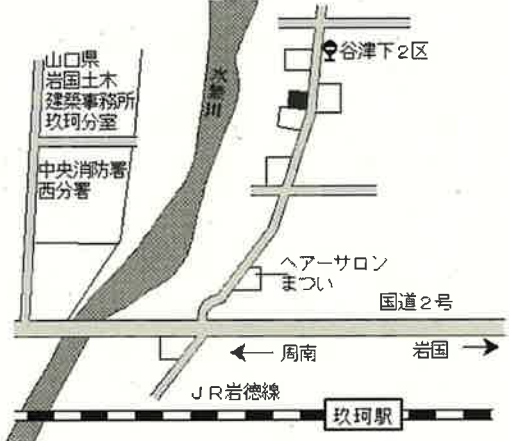

由宇 450m

岩国(県) 由宇町北3丁目5160番2 25,800円  
 - 17 「由宇町北3-3-12」 0.4%  
 396㎡

由宇 1.1km

岩国(県) 由宇町南5丁目6537番51 24,500円  
 - 18 「由宇町南5-8-12」 ▲0.4%  
 272㎡

由宇 800m

岩国(県) 由宇町港1丁目6130番5 32,500円  
 - 19 「由宇町港1-13-15」 0.0%  
 242㎡

由宇 300m

岩国(県) 玖珂町字丈六1066番6 29,800円  
 - 20 0.0%  
 200㎡

玖珂 1km

岩国(県) 玖珂町字鞍懸原490番18 30,800円  
 - 21 0.0%  
 231㎡

玖珂 700m

岩国(県) 玖珂町字阿山町6092番5 31,700円  
 - 22 0.0%  
 352㎡

玖珂 600m

岩国(県) 玖珂町字大土井5393番6 29,200円  
 - 23 0.0%  
 461㎡