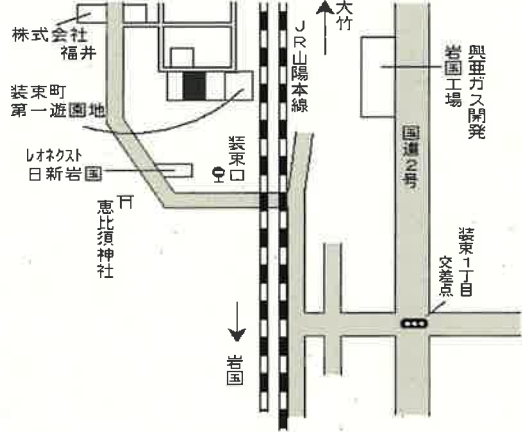

和木 900m

岩国(県)
- 5 南岩国町3丁目812番25 64,500円
「南岩国町3-23-56」 3.9%
207㎡