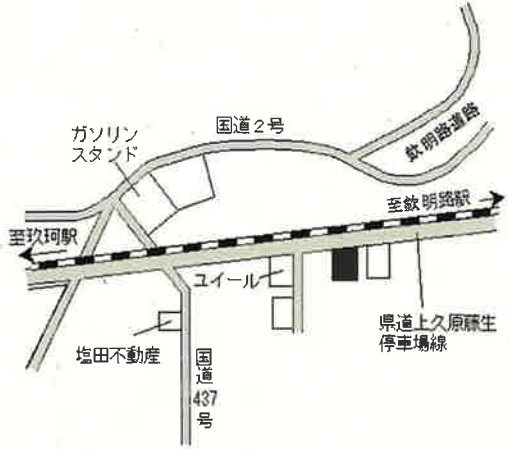

由宇 450m

岩国(県) 由宇町北3丁目5160番2 25,800円  
 - 17 「由宇町北3-3-12」 0.4%  
 396㎡

由宇 1.1km

岩国(県) 由宇町南5丁目6537番51 24,500円  
 - 18 「由宇町南5-8-12」 ▲0.4%  
 272㎡

由宇 800m

岩国(県) 由宇町港1丁目6130番5 32,500円  
 - 19 「由宇町港1-13-15」 0.0%  
 242㎡

由宇 300m

岩国(県) 玖珂町字丈六1066番6 29,800円  
 - 20 0.0%  
 200㎡

玖珂 1km

岩国(県) 玖珂町字鞍懸原490番18 30,800円  
 - 21 0.0%  
 231㎡

玖珂 700m

岩国(県) 玖珂町字阿山町6092番5 31,700円  
 - 22 0.0%  
 352㎡

玖珂 600m

岩国(県) 玖珂町字大土井5393番6 29,200円  
 - 23 0.0%  
 461㎡