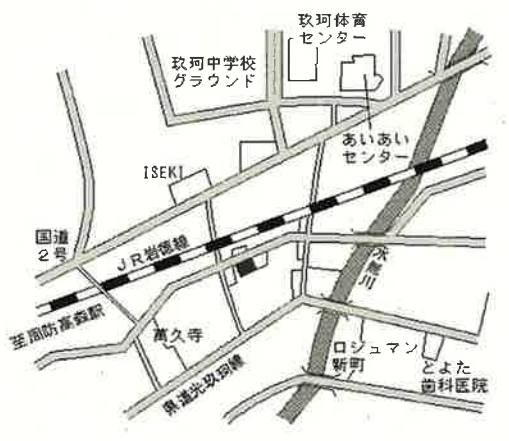

由宇 300m

岩国(県) 玖珂町字丈六1066番6 29,800円  
 - 20 0.0%  
 200㎡

玖珂 1km

岩国(県) 玖珂町字鞍懸原490番18 30,800円  
 - 21 0.0%  
 231㎡

玖珂 700m

岩国(県) 玖珂町字阿山町6092番5 31,700円  
 - 22 0.0%  
 352㎡

玖珂 600m

岩国(県) 玖珂町字大土井5393番6 29,200円  
 - 23 0.0%  
 461㎡

玖珂 1km

岩国(県) 本郷町本郷字今市1554番外 3,660円  
 - 24 ▲ 2.9%  
 463㎡

河山 12km

岩国(県) 周東町下久原字仁王丸1771番7 24,000円  
 - 25 外 0.0%  
 279m<sup>2</sup>

周防高森 380m

岩国(県) 周東町祖生字西崎4545番12 8,960円  
 - 26 ▲0.9%  
 456m<sup>2</sup>

玖珂 4.7km