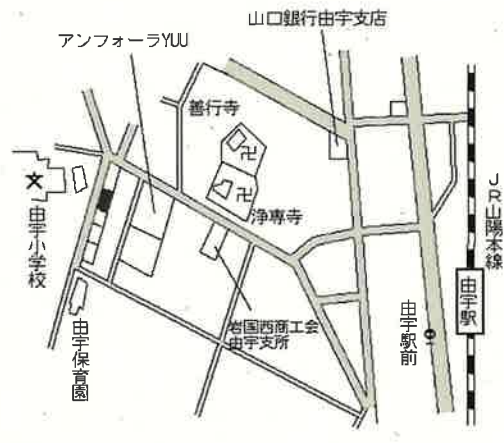

岩国 1.8km

岩国(県) 牛野谷町2丁目180番1外 44,700円  
 - 13 「牛野谷町2-13-4」 1.1%  
 275㎡

西岩国 1.3km

岩国(県) 通津字南白崎3634番14 34,600円  
 - 14 0.0%  
 217㎡

通津 500m

岩国(県) 御庄3丁目119番17 37,700円  
 - 15 0.0%  
 258㎡

清流新岩国 1.5km

岩国(県) 由宇町中央2丁目6429番8 36,300円  
 - 16 「由宇町中央2-5-21」 ▲0.3%  
 248㎡

由宇 450m

岩国(県) 由宇町北3丁目5160番2 25,800円  
 - 17 「由宇町北3-3-12」 0.4%  
 396㎡

由宇 1.1km

岩国(県) 由宇町南5丁目6537番51 24,500円  
 - 18 「由宇町南5-8-12」 ▲0.4%  
 272㎡

由宇 800m

岩国(県) 由宇町港1丁目6130番5 32,500円  
 - 19 「由宇町港1-13-15」 0.0%  
 242㎡