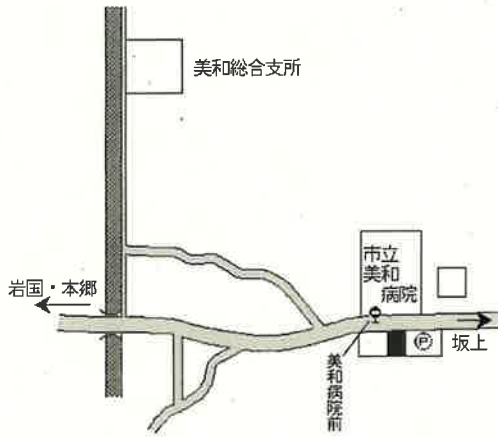

錦町 17km

岩国(県) 錦町広瀬字下桜木265番 8,400円  
 - 30 ▲4.5%  
 346m<sup>2</sup>

錦町 950m

岩国(県) 錦町中ノ瀬字森ノ輪手197番 2,900円  
 - 31 ▲ 1.7% 657㎡

錦町 4.4km

岩国(県) 美川町小川字石ケ久保1133番 3,300円  
 - 32 ▲ 2.9% 864㎡

河山 2.1km

岩国(県) 美和町渋前字下立野1778番7 9,500円  
 - 33 ▲ 2.1% 351㎡