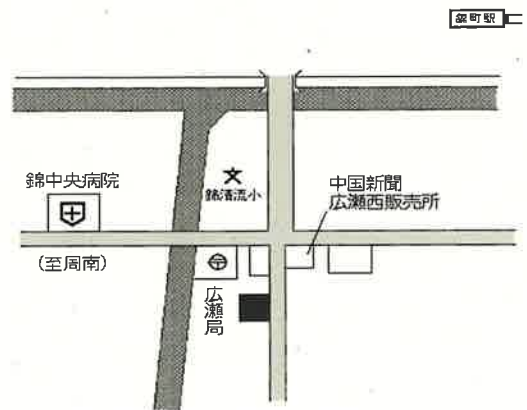

岩国(県) 周東町下久原字仁王丸1771番7 24,000円
- 25 外 0.0%
279m²

周防高森 380m

岩国(県) 周東町祖生字西崎4545番12 8,960円
- 26 ▲0.9%
456m²

玖珂 4.7km

岩国(県) 周東町西長野字刈畑2091番16 5,590円
- 27 外 ▲1.4%
347m²

米川 2.4km

岩国(県) 周東町下久原字下宇谷2366番6 24,600円
- 28 外 0.0%
328m²

周防高森 900m

岩国(県) 錦町宇佐郷字宇佐郷1101番1 2,410円
- 29 ▲2.8%
413m²

錦町 17km

岩国(県) 錦町広瀬字下桜木265番 8,400円
- 30 ▲4.5%
346m²

錦町 950m