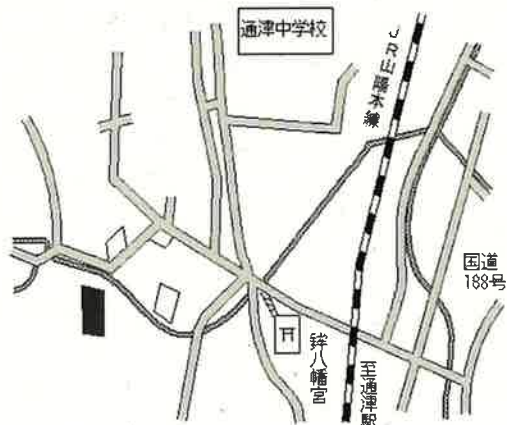

通津 500m

岩国(県) 車町2丁目229番1 73,300円
5-1 「車町2-7-26」 0.7% 351㎡