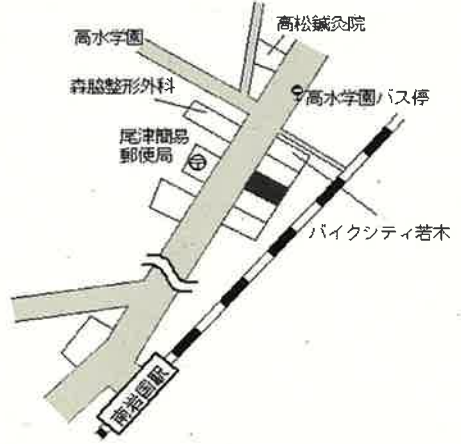

南岩国 250m

岩国(県) 5-4 美川町南桑字柏川2434番
サンフード 7,580円
▲ 2.2%
142㎡