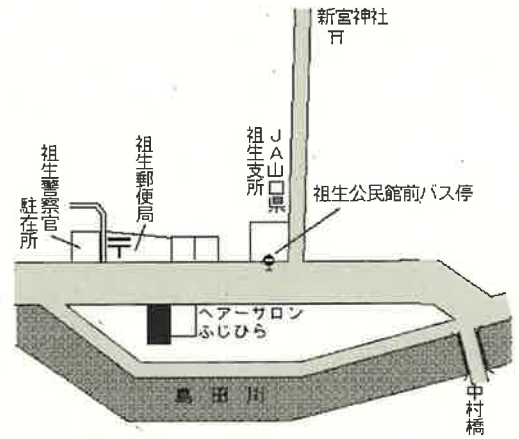

玖珂 1km

岩国(県) 本郷町本郷字今市1554番外 3,660円  
 - 24 ▲ 2.9%  
 463㎡

河山 12km

岩国(県) 周東町下久原字仁王丸1771番7 24,000円  
 - 25 外 0.0%  
 279m<sup>2</sup>

周防高森 380m

岩国(県) 周東町祖生字西崎4545番12 8,960円  
 - 26 ▲0.9%  
 456m<sup>2</sup>

玖珂 4.7km