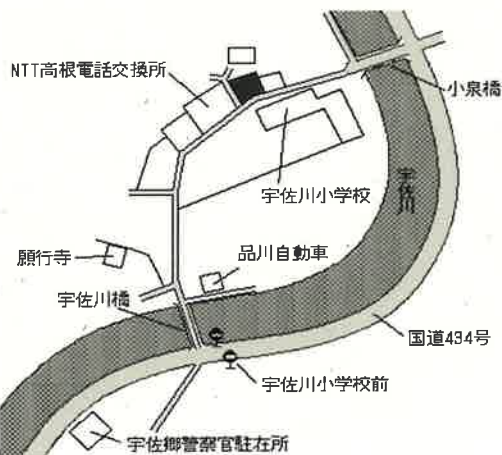

岩国(県) 周東町西長野字刈畑2091番16 5,590円  
 - 27 外 ▲1.4%  
 347m<sup>2</sup>

米川 2.4km

岩国(県) 周東町下久原字下宇谷2366番6 24,600円  
 - 28 外 0.0%  
 328m<sup>2</sup>

周防高森 900m

岩国(県) 錦町宇佐郷字宇佐郷1101番1 2,410円  
 - 29 ▲2.8%  
 413m<sup>2</sup>