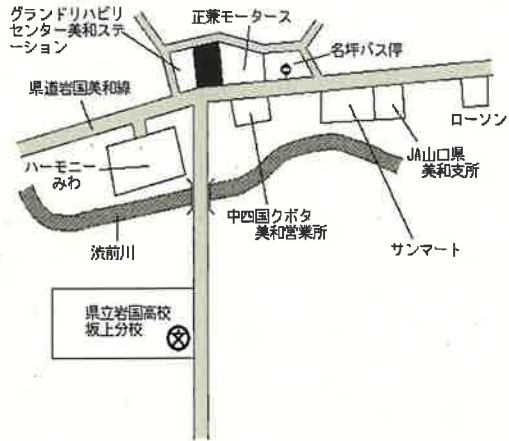

岩国 400m

岩国(県) 5-3 尾津町2丁目470番3  
「尾津町2-21-40」  
第二双葉ビル 88,600円  
0.7%  
289㎡

南岩国 250m

岩国(県) 5-4 美川町南桑字柏川2434番  
サンフード 7,580円  
▲ 2.2%  
142㎡

南桑 200m

岩国(県) 5-5 麻里布町3丁目119番4  
「麻里布町3-19-8」  
m'sビル 84,800円  
0.0%  
229㎡

岩国 480m

岩国(県) 5-6 由宇町中央1丁目6133番2  
「由宇町中央1-5-5」  
東山口信用金庫由宇支店 39,700円  
▲ 0.3%  
426㎡

由宇 130m

岩国(県) 5-7 装束町1丁目774番31外  
「装束町1-9-30」  
日本シーレーク株式会社 39,600円  
0.0%  
659㎡

和木 1.2km

岩国(県) 5-8 美和町渋前字風呂の本1740番1 11,600円 ▲1.7% 828㎡  
 由宇建材美和営業所

椋野 7.5km

岩国(県) 5-9 周東町下久原字常広1258番1 31,000円 0.0% 133㎡  
 むらた薬局

周防高森 550m

岩国(県) 5-10 錦町広瀬字小正下6712番 13,300円 ▲4.3% 208㎡  
 西中国信用金庫岩国支店錦町出張所

錦町 400m