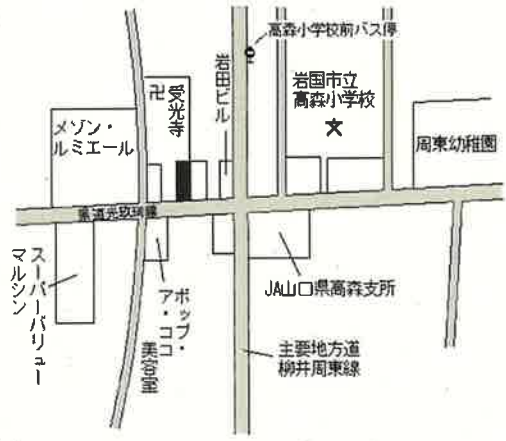

岩国 400m

岩国(県) 5-3 尾津町2丁目470番3  
「尾津町2-21-40」  
第二双葉ビル 88,600円  
0.7%  
289㎡

南岩国 250m

岩国(県) 5-4 美川町南桑字柏川2434番  
サンフード 7,580円  
▲ 2.2%  
142㎡

南桑 200m

岩国(県) 5-5 麻里布町3丁目119番4  
「麻里布町3-19-8」  
m'sビル 84,800円  
0.0%  
229㎡

岩国 480m

岩国(県) 5-6 由宇町中央1丁目6133番2  
「由宇町中央1-5-5」  
東山口信用金庫由宇支店 39,700円  
▲ 0.3%  
426㎡

由宇 130m

岩国(県) 5-7 装束町1丁目774番31外  
「装束町1-9-30」  
日本シーレーク株式会社 39,600円  
0.0%  
659㎡

和木 1.2km

岩国(県) 5-8 美和町渋前字風呂の本1740番1 11,600円 ▲1.7% 828㎡  
 由宇建材美和営業所

椋野 7.5km

岩国(県) 5-9 周東町下久原字常広1258番1 31,000円 0.0% 133㎡  
 むらた薬局

周防高森 550m

岩国(県) 5-10 錦町広瀬字小正下6712番 13,300円 ▲4.3% 208㎡  
 西中国信用金庫岩国支店錦町出張所

錦町 400m