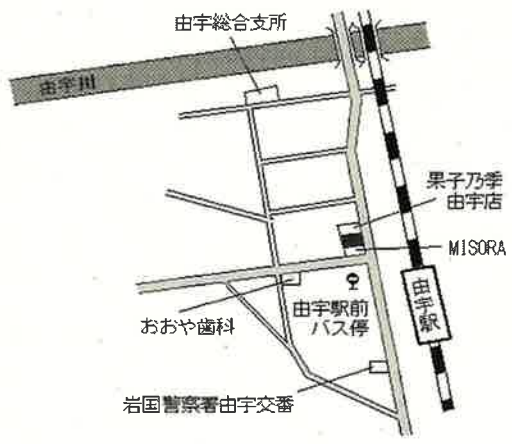

岩国 400m

岩国(県) 5-3 尾津町2丁目470番3  
「尾津町2-21-40」  
第二双葉ビル 88,600円  
0.7%  
289㎡

南岩国 250m

岩国(県) 5-4 美川町南桑字柏川2434番  
サンフード 7,580円  
▲ 2.2%  
142㎡

南桑 200m

岩国(県) 5-5 麻里布町3丁目119番4  
「麻里布町3-19-8」  
m'sビル 84,800円  
0.0%  
229㎡

岩国 480m

岩国(県) 5-6 由宇町中央1丁目6133番2  
「由宇町中央1-5-5」  
東山口信用金庫由宇支店 39,700円  
▲ 0.3%  
426㎡

由宇 130m

岩国(県) 5-7 装束町1丁目774番31外  
「装束町1-9-30」  
日本シーレーク株式会社 39,600円  
0.0%  
659㎡

和木 1.2km

岩国(県) 5-8 美和町渋前字風呂の本1740番1 11,600円 ▲1.7% 828㎡  
 由宇建材美和営業所