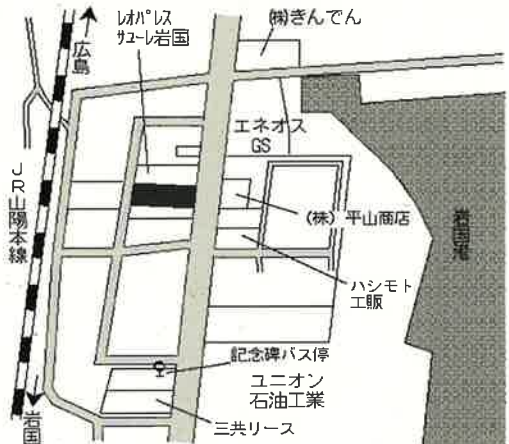

岩国 400m

岩国(県) 5-3 尾津町2丁目470番3  
「尾津町2-21-40」  
第二双葉ビル 88,600円  
0.7%  
289㎡

南岩国 250m

岩国(県) 5-4 美川町南桑字柏川2434番  
サンフード 7,580円  
▲ 2.2%  
142㎡

南桑 200m

岩国(県) 5-5 麻里布町3丁目119番4  
「麻里布町3-19-8」  
m'sビル 84,800円  
0.0%  
229㎡

岩国 480m

岩国(県) 5-6 由宇町中央1丁目6133番2  
「由宇町中央1-5-5」  
東山口信用金庫由宇支店 39,700円  
▲ 0.3%  
426㎡

由宇 130m

岩国(県) 5-7 装束町1丁目774番31外  
「装束町1-9-30」  
日本シーレーク株式会社 39,600円  
0.0%  
659㎡

和木 1.2km

岩国(県) 5-8 美和町渋前字風呂の本1740番1 11,600円 ▲1.7% 828㎡  
 由宇建材美和営業所