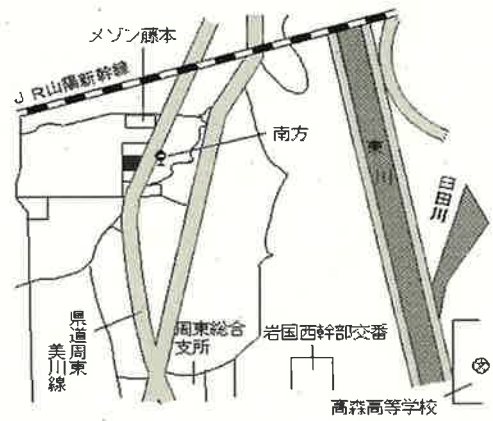

岩国(県) 周東町下久原字仁王丸1771番7 24,000円
- 25 外 0.0%
279m²

周防高森 380m

岩国(県) 周東町祖生字西崎4545番12 8,960円
- 26 ▲0.9%
456m²

玖珂 4.7km

岩国(県) 周東町西長野字刈畑2091番16 5,590円
- 27 外 ▲1.4%
347m²

米川 2.4km

岩国(県) 周東町下久原字下宇谷2366番6 24,600円
- 28 外 0.0%
328m²

周防高森 900m

岩国(県) 錦町宇佐郷字宇佐郷1101番1 2,410円
- 29 ▲2.8%
413m²

錦町 17km

岩国(県) 錦町広瀬字下桜木265番 8,400円
- 30 ▲4.5%
346m²

錦町 950m