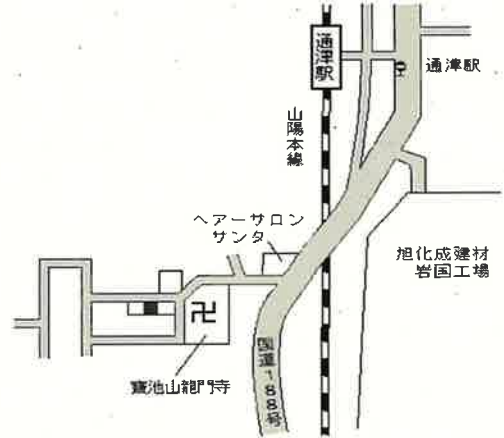

岩国 1.8km

|               |                           |                          |
|---------------|---------------------------|--------------------------|
| 岩国(県)<br>- 12 | 車町3丁目457番7外<br>「車町3-23-3」 | 62,700円<br>2.3 %<br>202㎡ |
|---------------|---------------------------|--------------------------|

岩国 1.8km

岩国(県) 牛野谷町2丁目180番1外 44,700円  
 - 13 「牛野谷町2-13-4」 1.1%  
 275㎡

西岩国 1.3km

岩国(県) 通津字南白崎3634番14 34,600円  
 - 14 0.0%  
 217㎡

通津 500m

岩国(県) 御庄3丁目119番17 37,700円  
 - 15 0.0%  
 258㎡

清流新岩国 1.5km

岩国(県) 由宇町中央2丁目6429番8 36,300円  
 - 16 「由宇町中央2-5-21」 ▲0.3%  
 248㎡