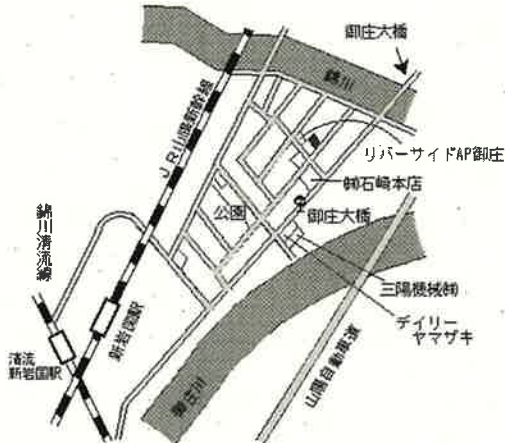

岩国 1.8km

岩国(県) 牛野谷町2丁目180番1外 44,700円  
 - 13 「牛野谷町2-13-4」 1.1%  
 275㎡

西岩国 1.3km

岩国(県) 通津字南白崎3634番14 34,600円  
 - 14 0.0%  
 217㎡

通津 500m

岩国(県) 御庄3丁目119番17 37,700円  
 - 15 0.0%  
 258㎡

清流新岩国 1.5km

岩国(県) 由宇町中央2丁目6429番8 36,300円  
 - 16 「由宇町中央2-5-21」 ▲0.3%  
 248㎡

由宇 450m

岩国(県) 由宇町北3丁目5160番2 25,800円  
 - 17 「由宇町北3-3-12」 0.4%  
 396㎡

由宇 1.1km

岩国(県) 由宇町南5丁目6537番51 24,500円  
 - 18 「由宇町南5-8-12」 ▲0.4%  
 272㎡

由宇 800m

岩国(県) 由宇町港1丁目6130番5 32,500円  
 - 19 「由宇町港1-13-15」 0.0%  
 242㎡