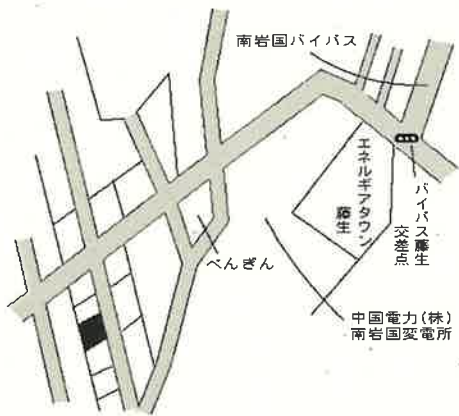

岩国(県)  
- 1 門前町2丁目10005番11 47,300円  
「門前町2-12-4」 0.9%  
236㎡

南岩国 2.5km

岩国(県)  
- 2 立石町3丁目3155番7 72,600円  
「立石町3-8-26-2」 1.8%  
214㎡

岩国 850m

岩国(県)  
- 3 海士路町2丁目11147番23 38,000円  
「海士路町2-77-3」 0.0%  
252㎡

藤生 1.9km

岩国(県)  
- 4 装束町2丁目622番15 51,600円  
「装束町2-11-28」 0.8%  
208㎡

和木 900m

岩国(県)  
- 5 南岩国町3丁目812番25 64,500円  
「南岩国町3-23-56」 3.9%  
207㎡

南岩国 1.3km

岩国(県)  
- 6 美和町下畑字野地505番6 3,260円  
▲ 2.7%  
157㎡

椋野 10km

|              |                             |                          |
|--------------|-----------------------------|--------------------------|
| 岩国(県)<br>- 7 | 平田1丁目1609番18<br>「平田1-18-22」 | 45,400円<br>0.9 %<br>194㎡ |
|--------------|-----------------------------|--------------------------|

川西 1.1km

|              |                          |                          |
|--------------|--------------------------|--------------------------|
| 岩国(県)<br>- 8 | 岩国3丁目3293番<br>「岩国3-5-27」 | 59,400円<br>0.3 %<br>369㎡ |
|--------------|--------------------------|--------------------------|