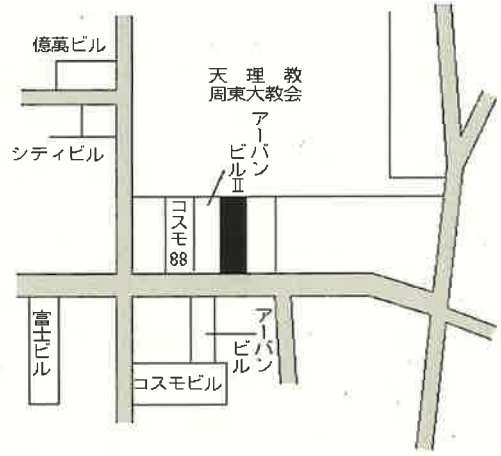

岩国 400m

岩国(県) 5-3 尾津町2丁目470番3  
「尾津町2-21-40」  
第二双葉ビル 88,600円  
0.7%  
289㎡

南岩国 250m

岩国(県) 5-4 美川町南桑字柏川2434番  
サンフード 7,580円  
▲ 2.2%  
142㎡

南桑 200m

岩国(県) 5-5 麻里布町3丁目119番4  
「麻里布町3-19-8」  
m'sビル 84,800円  
0.0%  
229㎡

岩国 480m

岩国(県) 5-6 由宇町中央1丁目6133番2  
「由宇町中央1-5-5」  
東山口信用金庫由宇支店 39,700円  
▲ 0.3%  
426㎡

由宇 130m

岩国(県) 5-7 装束町1丁目774番31外  
「装束町1-9-30」  
日本シーレーク株式会社 39,600円  
0.0%  
659㎡

和木 1.2km

岩国(県) 5-8 美和町渋前字風呂の本1740番1 11,600円 ▲1.7% 828㎡  
 由宇建材美和営業所