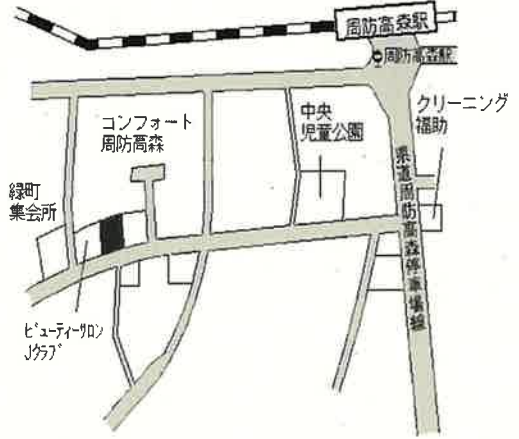

由宇 450m

岩国(県) 由宇町北3丁目5160番2 25,800円  
 - 17 「由宇町北3-3-12」 0.4%  
 396㎡

由宇 1.1km

岩国(県) 由宇町南5丁目6537番51 24,500円  
 - 18 「由宇町南5-8-12」 ▲0.4%  
 272㎡

由宇 800m

岩国(県) 由宇町港1丁目6130番5 32,500円  
 - 19 「由宇町港1-13-15」 0.0%  
 242㎡

由宇 300m

岩国(県) 玖珂町字丈六1066番6 29,800円  
 - 20 0.0%  
 200㎡

玖珂 1km

岩国(県) 玖珂町字鞍懸原490番18 30,800円  
 - 21 0.0%  
 231㎡

玖珂 700m

岩国(県) 玖珂町字阿山町6092番5 31,700円  
 - 22 0.0%  
 352㎡

玖珂 600m

岩国(県) 玖珂町字大土井5393番6 29,200円  
 - 23 0.0%  
 461㎡

玖珂 1km

岩国(県) 本郷町本郷字今市1554番外 3,660円  
 - 24 ▲ 2.9%  
 463㎡

河山 12km

岩国(県) 周東町下久原字仁王丸1771番7 24,000円  
 - 25 外 0.0%  
 279m<sup>2</sup>

周防高森 380m

岩国(県) 周東町祖生字西崎4545番12 8,960円  
 - 26 ▲0.9%  
 456m<sup>2</sup>

玖珂 4.7km