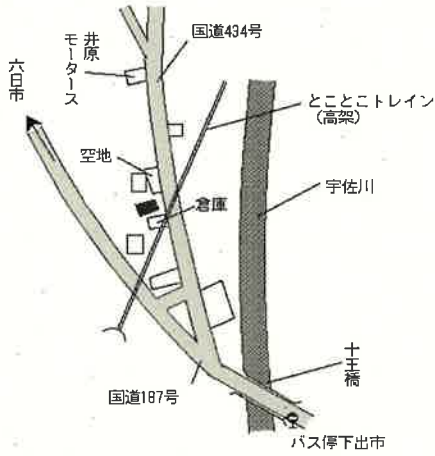

岩国(県) 錦町中ノ瀬字森ノ輪手197番 2,900円
- 31 ▲ 1.7% 657㎡

錦町 4.4km

岩国(県) 美川町小川字石ケ久保1133番 3,300円
- 32 ▲ 2.9% 864㎡