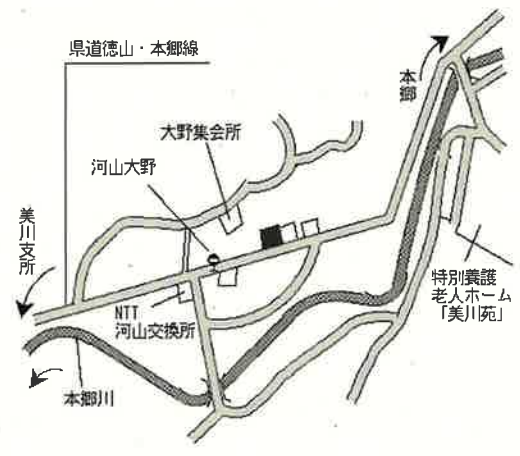

錦町 17km

岩国(県) 錦町広瀬字下桜木265番 8,400円  
 - 30 ▲4.5%  
 346m<sup>2</sup>

錦町 950m

岩国(県) 錦町中ノ瀬字森ノ輪手197番 2,900円  
 - 31 ▲ 1.7% 657㎡

錦町 4.4km

岩国(県) 美川町小川字石ケ久保1133番 3,300円  
 - 32 ▲ 2.9% 864㎡

河山 2.1km

岩国(県) 美和町渋前字下立野1778番7 9,500円  
 - 33 ▲ 2.1% 351㎡