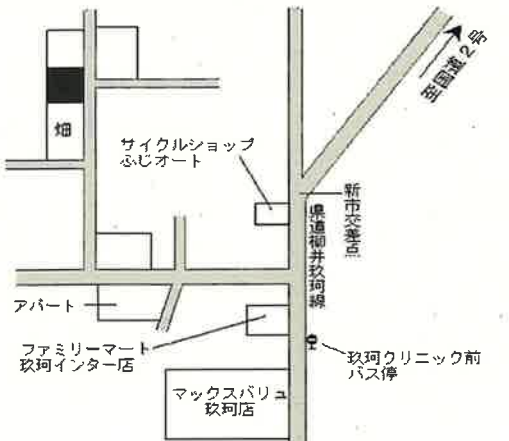

由宇 450m

岩国(県) 由宇町北3丁目5160番2 25,800円  
 - 17 「由宇町北3-3-12」 0.4%  
 396㎡

由宇 1.1km

岩国(県) 由宇町南5丁目6537番51 24,500円  
 - 18 「由宇町南5-8-12」 ▲0.4%  
 272㎡

由宇 800m

岩国(県) 由宇町港1丁目6130番5 32,500円  
 - 19 「由宇町港1-13-15」 0.0%  
 242㎡

由宇 300m

岩国(県) 玖珂町字丈六1066番6 29,800円  
 - 20 0.0%  
 200㎡

玖珂 1km

岩国(県) 玖珂町字鞍懸原490番18 30,800円  
 - 21 0.0%  
 231㎡

玖珂 700m

岩国(県) 玖珂町字阿山町6092番5 31,700円  
 - 22 0.0%  
 352㎡

玖珂 600m

岩国(県) 玖珂町字大土井5393番6 29,200円  
 - 23 0.0%  
 461㎡

玖珂 1km

岩国(県) 本郷町本郷字今市1554番外 3,660円  
 - 24 ▲ 2.9%  
 463㎡

河山 12km

岩国(県) 周東町下久原字仁王丸1771番7 24,000円  
 - 25 外 0.0%  
 279m<sup>2</sup>

周防高森 380m

岩国(県) 周東町祖生字西崎4545番12 8,960円  
 - 26 ▲0.9%  
 456m<sup>2</sup>

玖珂 4.7km