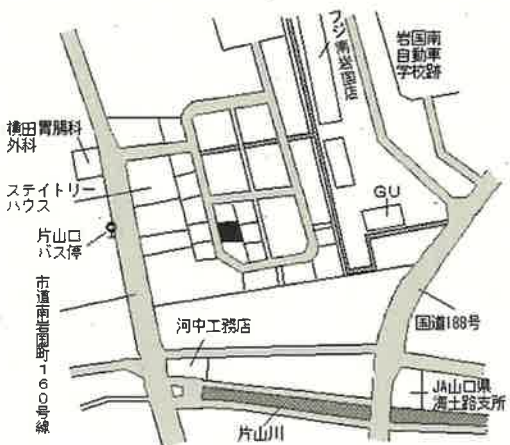

岩国(県)  
- 1 門前町2丁目10005番11 47,300円  
「門前町2-12-4」 0.9%  
236㎡

南岩国 2.5km

岩国(県)  
- 2 立石町3丁目3155番7 72,600円  
「立石町3-8-26-2」 1.8%  
214㎡

岩国 850m

岩国(県)  
- 3 海士路町2丁目11147番23 38,000円  
「海士路町2-77-3」 0.0%  
252㎡

藤生 1.9km

岩国(県)  
- 4 装束町2丁目622番15 51,600円  
「装束町2-11-28」 0.8%  
208㎡

和木 900m

岩国(県)  
- 5 南岩国町3丁目812番25 64,500円  
「南岩国町3-23-56」 3.9%  
207㎡

南岩国 1.3km

岩国(県)  
- 6 美和町下畑字野地505番6 3,260円  
▲ 2.7%  
157㎡

椋野 10km

|              |                             |                          |
|--------------|-----------------------------|--------------------------|
| 岩国(県)<br>- 7 | 平田1丁目1609番18<br>「平田1-18-22」 | 45,400円<br>0.9 %<br>194㎡ |
|--------------|-----------------------------|--------------------------|

川西 1.1km

|              |                          |                          |
|--------------|--------------------------|--------------------------|
| 岩国(県)<br>- 8 | 岩国3丁目3293番<br>「岩国3-5-27」 | 59,400円<br>0.3 %<br>369㎡ |
|--------------|--------------------------|--------------------------|