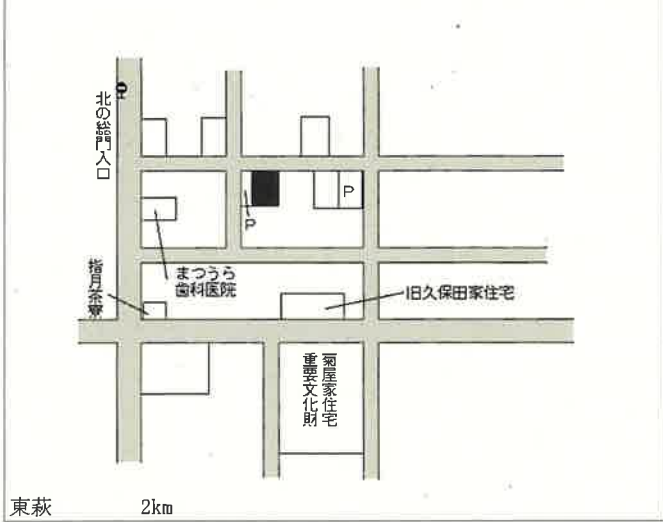

萩(県) 大字古魚店町字古魚店町40番外 28,900円  
 - 1 ▲ 0.3% 277㎡

東萩 2km

萩(県) 大字平安古町字平安古77番18 27,100円  
 - 2 ▲ 0.7% 209㎡

玉江 1.6km

萩(県) 大字椿字金谷2931番3外 22,200円  
 - 3 ▲ 0.4% 224㎡

萩 700m

萩(県) 大字椿東字南前小畑4431番3外 20,100円  
 - 4 ▲ 1.0% 247㎡

東萩 1.5km

萩(県) 大井字下円光寺1583番1 11,300円  
 - 5 ▲ 1.7% 253㎡

長門大井 150m

萩(県) 三見字南江尻3419番9 10,000円  
 - 6 ▲ 1.0% 150㎡

三見 250m

萩(県)  
- 7  
大字山田字玉江浦 5 1 5 3 番 5 3  
21,800円  
▲ 1.4 %  
228㎡

玉江 300m

萩(県)  
- 8  
川上字白上 9 4 6 番 2 6  
2,800円  
▲ 2.8 %  
336㎡