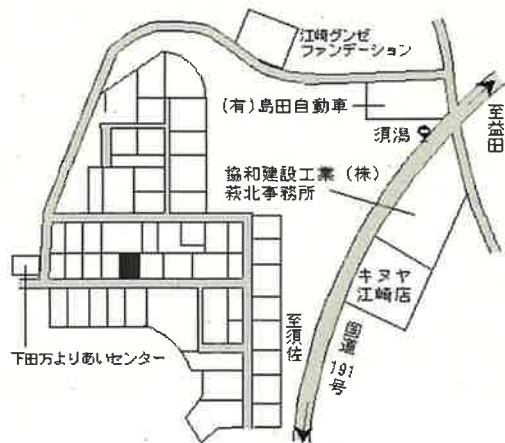

萩 7.6km

萩(県)  
- 9  
大字福井下字明ヶ迫 4 0 8 0 番 3 外  
3,060円  
▲ 1.3 %  
320㎡

東萩 9km

萩(県)  
- 10  
大字江崎字式反田 9 2 1 4 番 1 4  
7,200円  
▲ 1.4 %  
163㎡

江崎 1.6km

萩(県)  
- 11  
大字下田万字大堤 1 0 5 2 7 番 8  
7,950円  
▲ 1.2 %  
231㎡

江崎 1.7km

萩(県)  
- 12  
大字中小川字三明中 6 2 3 番 4 外  
3,200円  
▲ 1.5 %  
400㎡

江崎 8.8km

萩(県)  
- 13  
大字吉部上字畠田 3 1 8 0 番 1  
2,770円  
▲ 2.1 %  
700㎡

三谷 17km

萩(県)  
- 14  
大字明木字東市 3 2 3 5 番外  
3,820円  
▲ 2.3 %  
596㎡