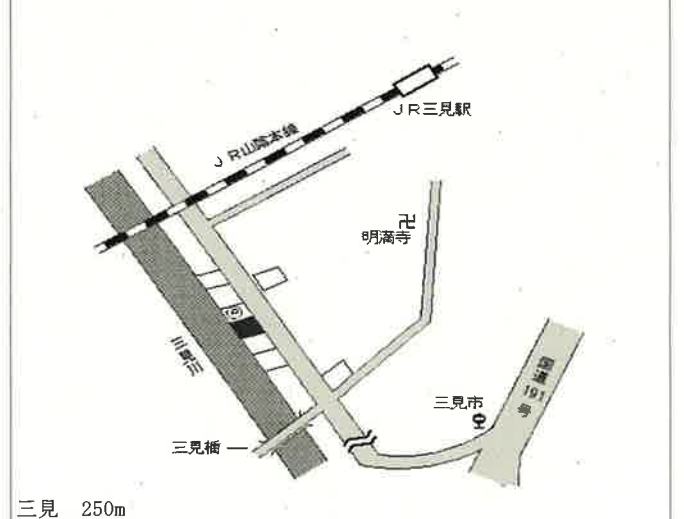

長門大井 150m

萩(県) 三見字南江尻3419番9 10,000円
- 6 ▲ 1.0% 150㎡