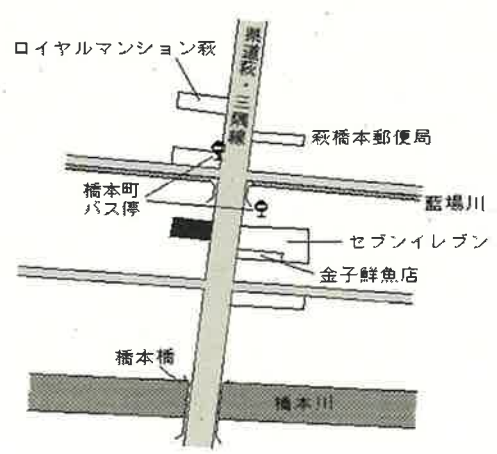

萩(県)
- 13
大字吉部上字畠田 3 1 8 0 番 1
2,770円
▲ 2.1 %
700㎡

三谷 17km

萩(県)
- 14
大字明木字東市 3 2 3 5 番外
3,820円
▲ 2.3 %
596㎡

萩 6.6km

萩(県)
- 15
大字佐々並字犬鳴 1 8 8 4 番
2,420円
▲ 2.8 %
254㎡

篠目 15km

萩(県)
- 16
大字須佐字河原町 4 3 3 4 番
7,250円
▲ 2.0 %
301㎡

須佐 1km

萩(県)
3 - 1
大字椿東字中津江 4 5 4 番 1
3,470円
▲ 2.3 %
1,043㎡

東萩 2.8km

萩(県)
5 - 1
大字橋本町字橋本町 7 4 番外
29,800円
▲ 0.3 %
505㎡

萩 1.1km