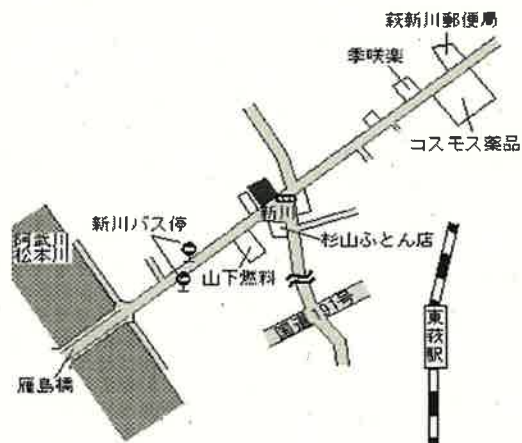

萩(県)  
5 - 1  
大字橋本町字橋本町 7 4 番外  
29,800円  
▲ 0.3 %  
505㎡

萩 1.1km

萩(県) 5-2 大字椿字立川2376番3 28,100円 ▲1.1% 168㎡

萩 150m

萩(県) 5-3 大字江崎字大沢396番5 13,200円 ▲1.5% 663㎡

江崎 1km

萩(県) 5-4 大字須佐字水海4980番13外 10,300円 ▲1.9% 255㎡

須佐 90m

萩(県) 5-5 大字椿東字雁嶋3072番1外 26,100円 ▲1.1% 441㎡

東萩 600m