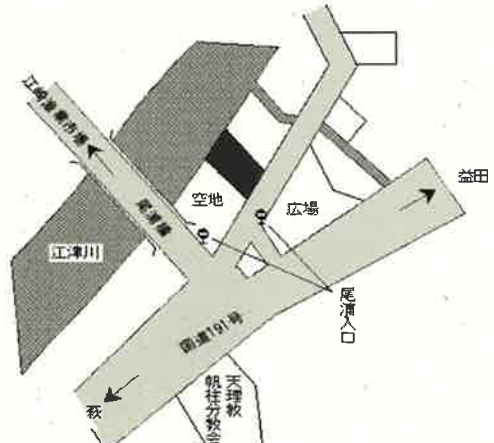

江崎 1.6km

萩(県)
- 11
大字下田万字大堤 1 0 5 2 7 番 8
7,950円
▲ 1.2 %
231㎡