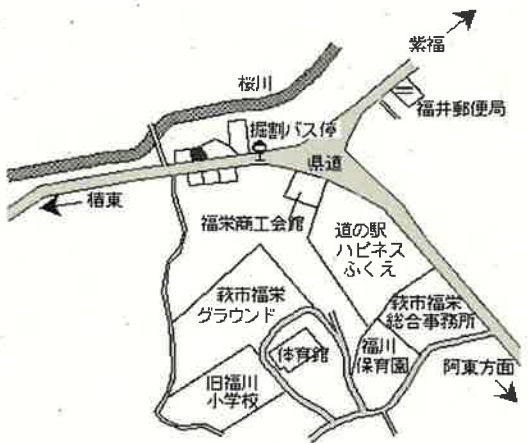

東萩 1.5km

萩(県) 大井字下円光寺1583番1 11,300円  
 - 5 ▲ 1.7% 253㎡

長門大井 150m

萩(県) 三見字南江尻3419番9 10,000円  
 - 6 ▲ 1.0% 150㎡

三見 250m

萩(県)  
- 7  
大字山田字玉江浦 5 1 5 3 番 5 3  
21,800円  
▲ 1.4 %  
228㎡

玉江 300m

萩(県)  
- 8  
川上字白上 9 4 6 番 2 6  
2,800円  
▲ 2.8 %  
336㎡

萩 7.6km

萩(県)  
- 9  
大字福井下字明ヶ迫 4 0 8 0 番 3 外  
3,060円  
▲ 1.3 %  
320㎡

東萩 9km

萩(県)  
- 10  
大字江崎字式反田 9 2 1 4 番 1 4  
7,200円  
▲ 1.4 %  
163㎡

江崎 1.6km

萩(県)  
- 11  
大字下田万字大堤 1 0 5 2 7 番 8  
7,950円  
▲ 1.2 %  
231㎡