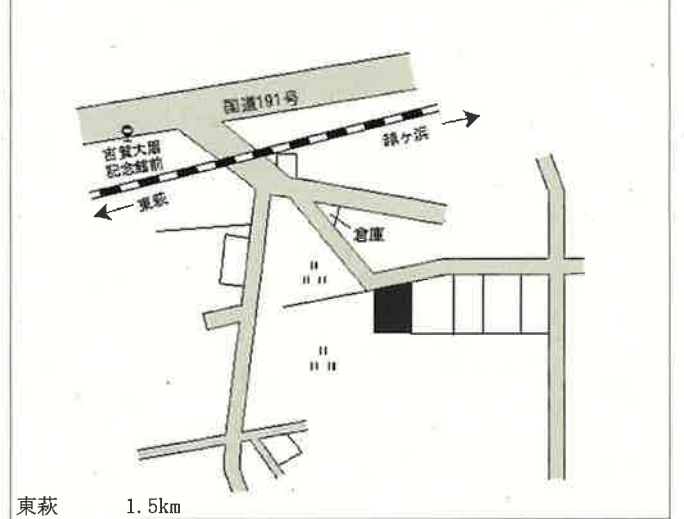

萩(県) 大字古魚店町字古魚店町40番外 28,900円  
 - 1 ▲ 0.3% 277㎡

東萩 2km

萩(県) 大字平安古町字平安古77番18 27,100円  
 - 2 ▲ 0.7% 209㎡

玉江 1.6km

萩(県) 大字椿字金谷2931番3外 22,200円  
 - 3 ▲ 0.4% 224㎡

萩 700m

萩(県) 大字椿東字南前小畑4431番3外 20,100円  
 - 4 ▲ 1.0% 247㎡