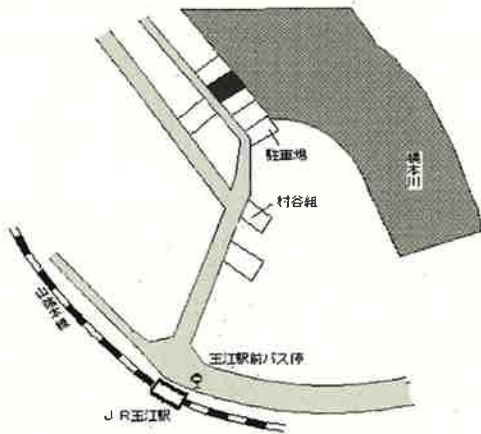

東萩 1.5km

萩(県) 大井字下円光寺1583番1 11,300円  
 - 5 ▲ 1.7% 253㎡

長門大井 150m

萩(県) 三見字南江尻3419番9 10,000円  
 - 6 ▲ 1.0% 150㎡

三見 250m

萩(県)  
- 7  
大字山田字玉江浦 5 1 5 3 番 5 3  
21,800円  
▲ 1.4 %  
228㎡

玉江 300m

萩(県)  
- 8  
川上字白上 9 4 6 番 2 6  
2,800円  
▲ 2.8 %  
336㎡