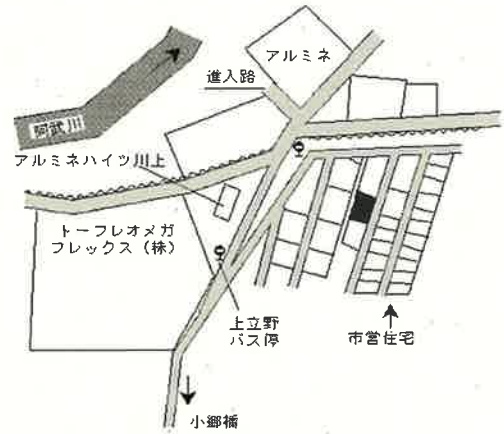

萩(県) 大字古魚店町字古魚店町40番外 28,900円  
 - 1 ▲ 0.3% 277㎡

東萩 2km

萩(県) 大字平安古町字平安古77番18 27,100円  
 - 2 ▲ 0.7% 209㎡

玉江 1.6km

萩(県) 大字椿字金谷2931番3外 22,200円  
 - 3 ▲ 0.4% 224㎡

萩 700m

萩(県) 大字椿東字南前小畑4431番3外 20,100円  
 - 4 ▲ 1.0% 247㎡

東萩 1.5km

萩(県) 大井字下円光寺1583番1 11,300円  
 - 5 ▲ 1.7% 253㎡

長門大井 150m

萩(県) 三見字南江尻3419番9 10,000円  
 - 6 ▲ 1.0% 150㎡

三見 250m

萩(県)  
- 7  
大字山田字玉江浦 5 1 5 3 番 5 3  
21,800円  
▲ 1.4 %  
228㎡

玉江 300m

萩(県)  
- 8  
川上字白上 9 4 6 番 2 6  
2,800円  
▲ 2.8 %  
336㎡

萩 7.6km

萩(県)  
- 9  
大字福井下字明ヶ迫 4 0 8 0 番 3 外  
3,060円  
▲ 1.3 %  
320㎡

東萩 9km

萩(県)  
- 10  
大字江崎字式反田 9 2 1 4 番 1 4  
7,200円  
▲ 1.4 %  
163㎡

江崎 1.6km

萩(県)  
- 11  
大字下田万字大堤 1 0 5 2 7 番 8  
7,950円  
▲ 1.2 %  
231㎡