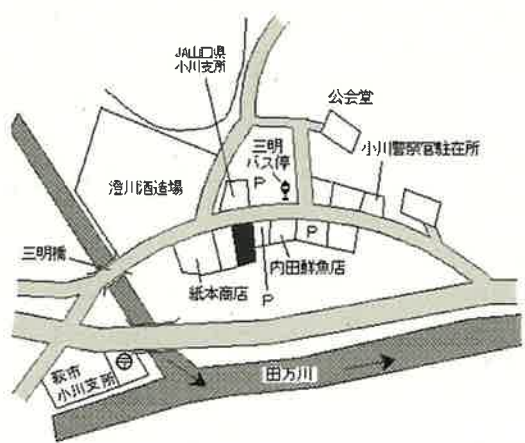

萩 7.6km

萩(県)  
- 9  
大字福井下字明ヶ迫 4 0 8 0 番 3 外  
3,060円  
▲ 1.3 %  
320㎡

東萩 9km

萩(県)  
- 10  
大字江崎字式反田 9 2 1 4 番 1 4  
7,200円  
▲ 1.4 %  
163㎡

江崎 1.6km

萩(県)  
- 11  
大字下田万字大堤 1 0 5 2 7 番 8  
7,950円  
▲ 1.2 %  
231㎡

江崎 1.7km

萩(県)  
- 12  
大字中小川字三明中 6 2 3 番 4 外  
3,200円  
▲ 1.5 %  
400㎡

江崎 8.8km

萩(県)  
- 13  
大字吉部上字畠田 3 1 8 0 番 1  
2,770円  
▲ 2.1 %  
700㎡

三谷 17km

萩(県)  
- 14  
大字明木字東市 3 2 3 5 番外  
3,820円  
▲ 2.3 %  
596㎡