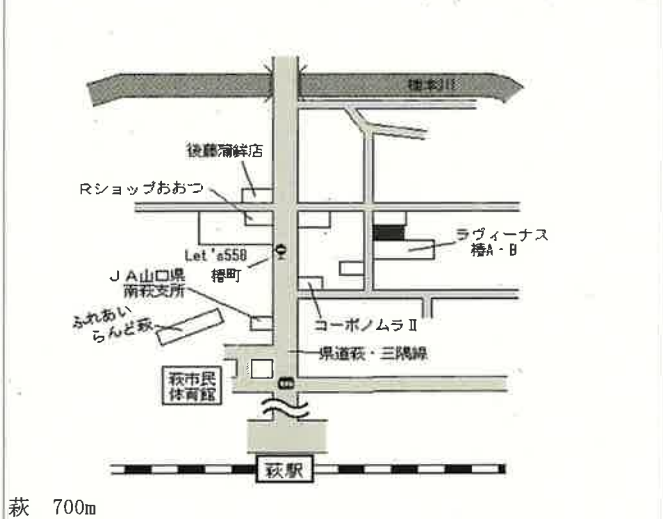

萩(県) 大字古魚店町字古魚店町40番外 28,900円  
 - 1 ▲ 0.3% 277㎡

東萩 2km

萩(県) 大字平安古町字平安古77番18 27,100円  
 - 2 ▲ 0.7% 209㎡

玉江 1.6km

萩(県) 大字椿字金谷2931番3外 22,200円  
 - 3 ▲ 0.4% 224㎡

萩 700m

萩(県) 大字椿東字南前小畑4431番3外 20,100円  
 - 4 ▲ 1.0% 247㎡