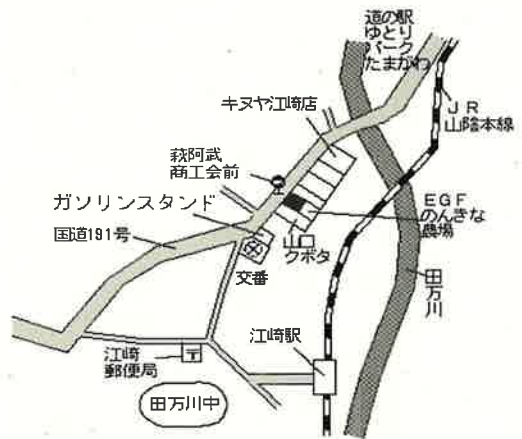

萩(県)  
5 - 1  
大字橋本町字橋本町 7 4 番外  
29,800円  
▲ 0.3 %  
505㎡

萩 1.1km

萩(県) 5-2 大字椿字立川2376番3 28,100円 ▲1.1% 168㎡

萩 150m

萩(県) 5-3 大字江崎字大沢396番5 13,200円 ▲1.5% 663㎡

江崎 1km

萩(県) 5-4 大字須佐字水海4980番13外 10,300円 ▲1.9% 255㎡

須佐 90m

萩(県) 5-5 大字椿東字雁嶋3072番1外 26,100円 ▲1.1% 441㎡

東萩 600m