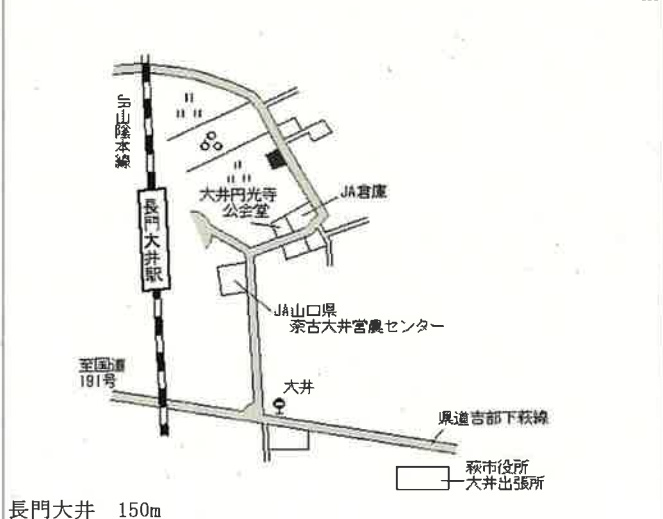

萩(県) 大字古魚店町字古魚店町40番外 28,900円  
 - 1 ▲ 0.3% 277㎡

東萩 2km

萩(県) 大字平安古町字平安古77番18 27,100円  
 - 2 ▲ 0.7% 209㎡

玉江 1.6km

萩(県) 大字椿字金谷2931番3外 22,200円  
 - 3 ▲ 0.4% 224㎡

萩 700m

萩(県) 大字椿東字南前小畑4431番3外 20,100円  
 - 4 ▲ 1.0% 247㎡

東萩 1.5km

萩(県) 大井字下円光寺1583番1 11,300円  
 - 5 ▲ 1.7% 253㎡

長門大井 150m

萩(県) 三見字南江尻3419番9 10,000円  
 - 6 ▲ 1.0% 150㎡

三見 250m

萩(県)  
- 7  
大字山田字玉江浦 5 1 5 3 番 5 3  
21,800円  
▲ 1.4 %  
228㎡

玉江 300m

萩(県)  
- 8  
川上字白上 9 4 6 番 2 6  
2,800円  
▲ 2.8 %  
336㎡