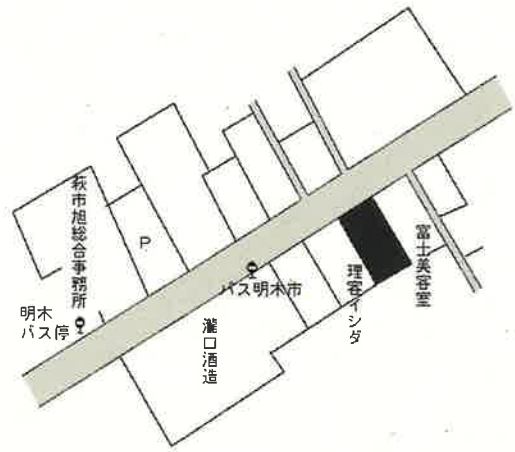

江崎 1.7km

萩(県)  
- 12  
大字中小川字三明中 6 2 3 番 4 外  
3,200円  
▲ 1.5 %  
400㎡

江崎 8.8km

萩(県)  
- 13  
大字吉部上字畠田 3 1 8 0 番 1  
2,770円  
▲ 2.1 %  
700㎡

三谷 17km

萩(県)  
- 14  
大字明木字東市 3 2 3 5 番外  
3,820円  
▲ 2.3 %  
596㎡