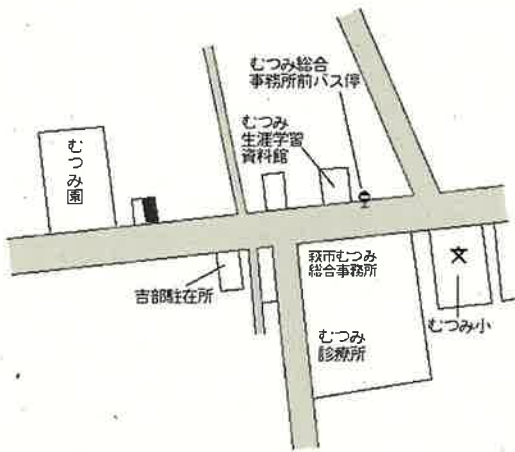

萩(県)
- 13
大字吉部上字畠田 3 1 8 0 番 1
2,770円
▲ 2.1 %
700㎡

三谷 17km

萩(県)
- 14
大字明木字東市 3 2 3 5 番外
3,820円
▲ 2.3 %
596㎡