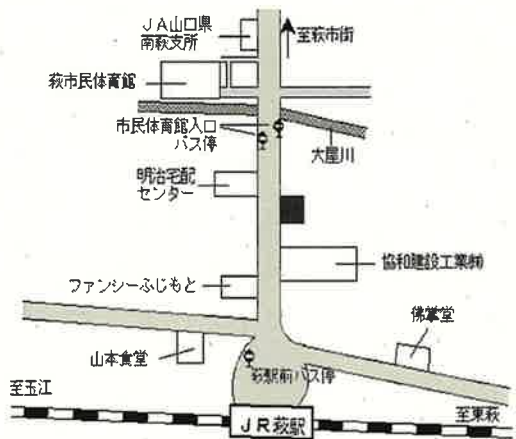

萩 6.6km

萩(県)  
- 15  
大字佐々並字犬鳴 1 8 8 4 番  
2,420円  
▲ 2.8 %  
254㎡

篠目 15km

萩(県)  
- 16  
大字須佐字河原町 4 3 3 4 番  
7,250円  
▲ 2.0 %  
301㎡

須佐 1km

萩(県)  
3 - 1  
大字椿東字中津江 4 5 4 番 1  
3,470円  
▲ 2.3 %  
1,043㎡

東萩 2.8km

萩(県)  
5 - 1  
大字橋本町字橋本町 7 4 番外  
29,800円  
▲ 0.3 %  
505㎡

萩 1.1km

萩(県) 5-2 大字椿字立川2376番3 28,100円 ▲1.1% 168㎡

萩 150m

萩(県) 5-3 大字江崎字大沢396番5 13,200円 ▲1.5% 663㎡

江崎 1km

萩(県) 5-4 大字須佐字水海4980番13外 10,300円 ▲1.9% 255㎡