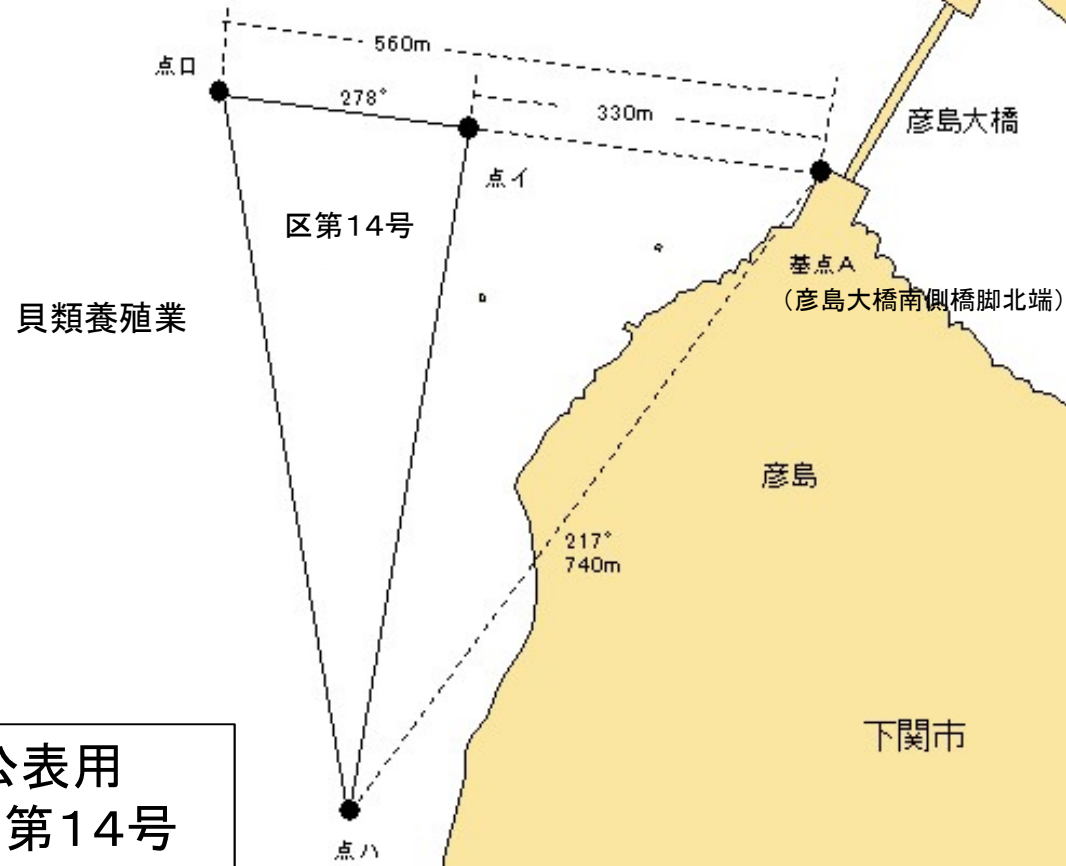

S=1:10,000

山口県HP公表用
R5.9.1免許 区第14号