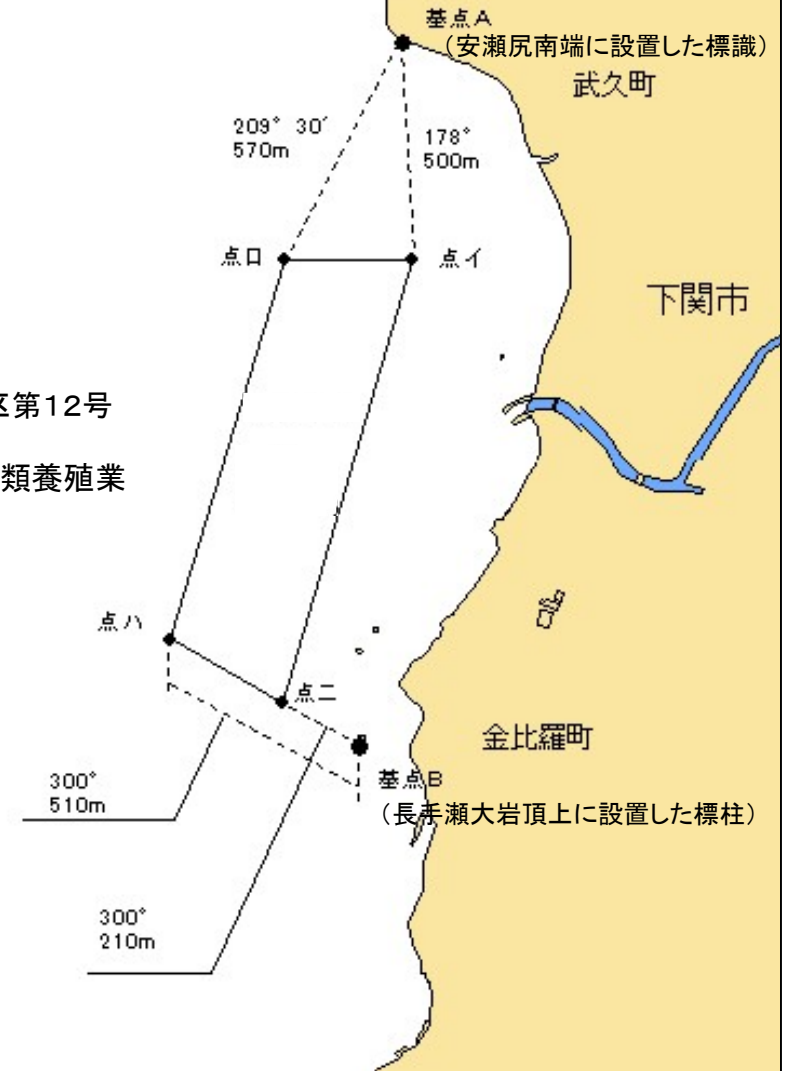

S=1:25,000

区第12号
藻類養殖業

山口県HP公表用
R5.9.1免許 区第12号