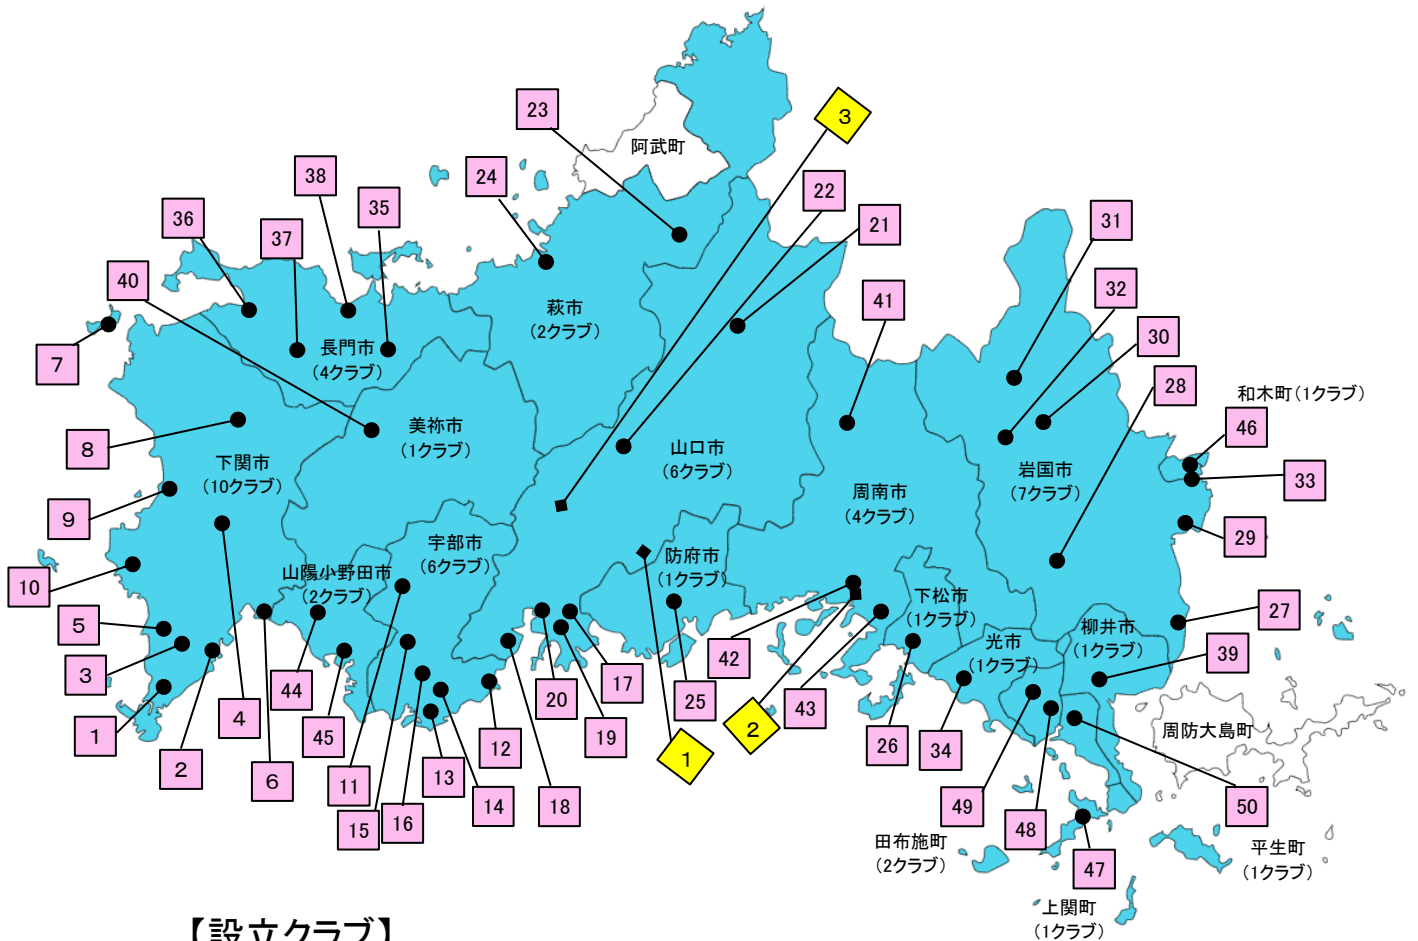

# 山口県総合型地域スポーツクラブ育成状況

令和5年8月1日現在

クラブ設立市町(17市町)
  設立クラブ(50クラブ)
  準備中クラブ(3クラブ)

## 【設立クラブ】

市町名	クラブ名
下関市	いきいき健康スポーツ教室
	総合型地域スポーツクラブBLUE ROSE
	コミュニティクラブ東亜
	一般社団法人菊川スポーツクラブ
	川中スポーツ振興会
	王喜スポーツ・コミュニティクラブ
	角島地区スポーツ育成クラブ
	豊田ちいなほ倶楽部
	コミスポ夢が丘
	NPO法人セイザン下関スポーツクラブ
宇部市	NPO法人コミュニティスポーツすのき
	NPO法人Goppoええぞなクラブ
	特定非営利活動法人おもしろファーム
	白鳥健康教室
	よりあい処 西ヶ丘
山口市	おばやまエンジョイクラブ
	鑄銭司蔵六コミュニティスポーツクラブ
	佐山コミュニティスポーツクラブ
	二島コミュニティクラブ
	名田島コミュニティクラブ

市町名	クラブ名	
山口市	コミュニティスポーツクラブあとう	
	SSC西京	
萩市	むつみスポーツ振興会	
	至誠館クラブ	
防府市	総合型スポーツクラブ防府	
下松市	NPO法人くだまつ絆星スポーツクラブ	
	特定非営利活動法人ゆうスポーツクラブ	
	KUGAスポーツクラブ	
	IDBスポーツクラブ	
	岩国市	美和スポーツクラブ
		ほんごう維新クラブ
		美川スポーツクラブ まめな会
	SHOKOエンジョイ倶楽部	
	光市	スポーツNPO法人ひかりクラブ
	長門市	クラブネッツ大畑
いがみ倶楽部		
柳井市	俵山スポーツクラブ	
	SAスポーツクラブ	
美祢市	むぎがわ元気クラブ	