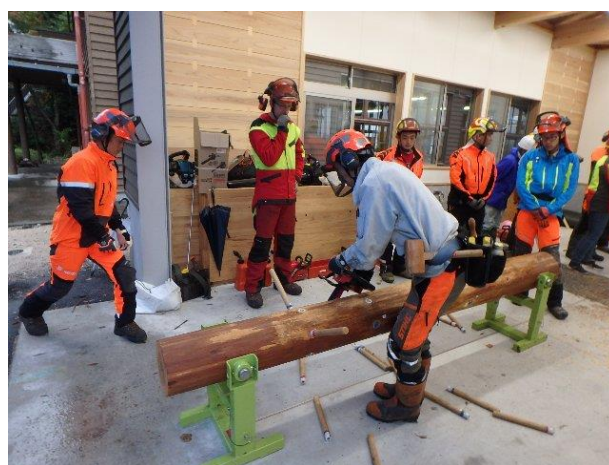

林業の人材育成分野におけるデジタル教育の推進

○全国初のデジタル伐倒訓練施設の新設

林業の基本となるチェーンソーによる伐倒技術や安全な作業を確実に習得するVR技術やMR技術などデジタル技術活用したデジタル伐倒教育を推進

【デジタル伐倒訓練施設の内容】

施設・機器等名称	内容
デジタル伐木等技術訓練装置	チェーンソーによる伐木・枝払い・玉伐りの基本・応用動作を習得するための反復訓練装置
伐倒VRシミュレーター	VRで正しい受け口、追い口の作り方など基本的な動作や高度な伐倒の反復訓練
スマートグラス	実習訓練において、受講者目線で直接指導やアドバイスを瞬時に行うリアルタイム指導
伐木技術のデジタル教本	伐木技術訓練に供する作業員目線のトレーニング動画等の教本

伐倒訓練装置

枝払い訓練装置

風倒木伐採訓練装置

スマートグラス × 遠隔支援

スマートグラスによる遠隔支援は、
現場から直撃と映像をリアルタイムで共有
ハンズフリーで作業が可能に変わります。

ハンズフリーな作業

スマートグラス活用