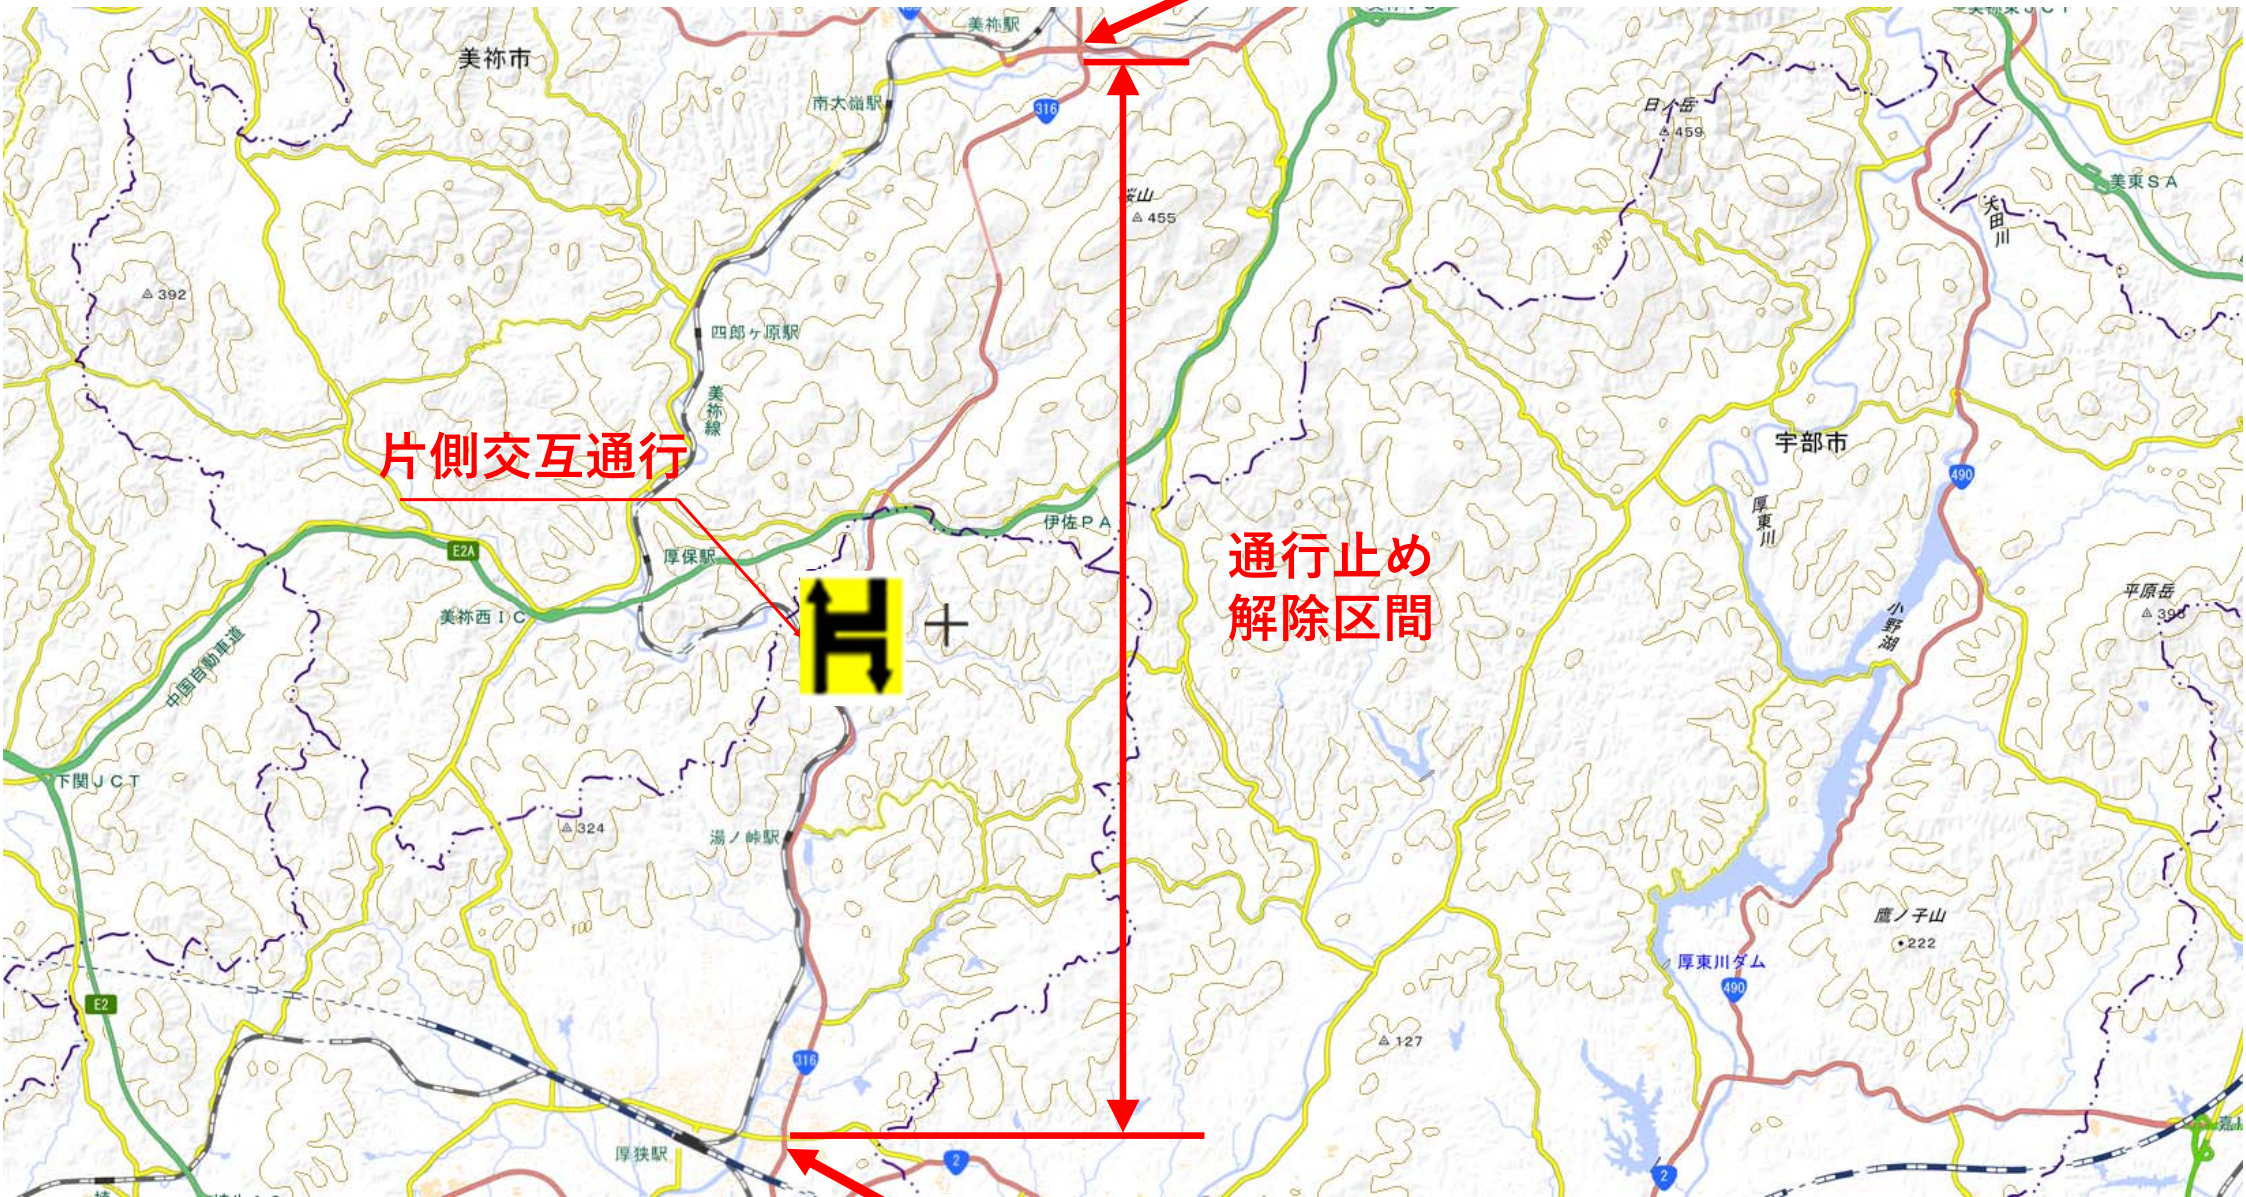

国道316号通行止め解除位置図

国行交差点

片側交互通行

通行止め
解除区間

加藤交差点