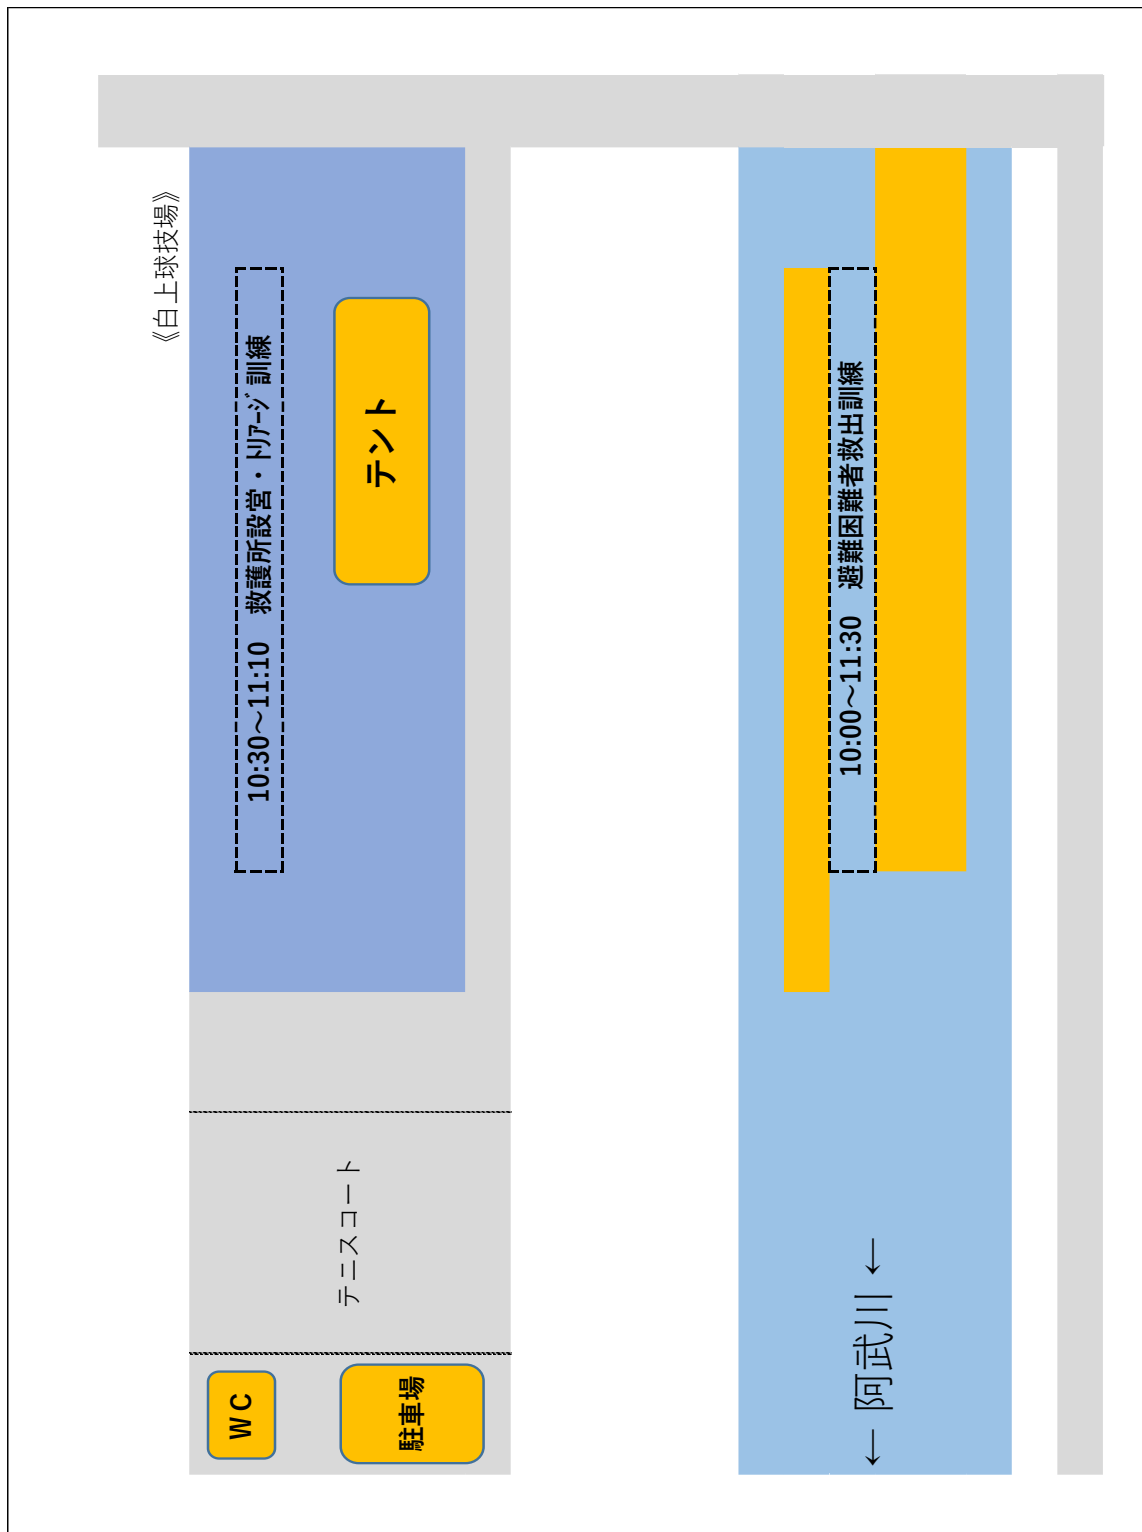

【会場別レイアウト】

＜実動訓練：阿武川河川公園＞

※ 会場駐車場の台数には限りがあります。関係者及び一般参観者向けの駐車場として川上総合事務所（徒歩15分程度）にも駐車できますので、そちらもご利用ください。