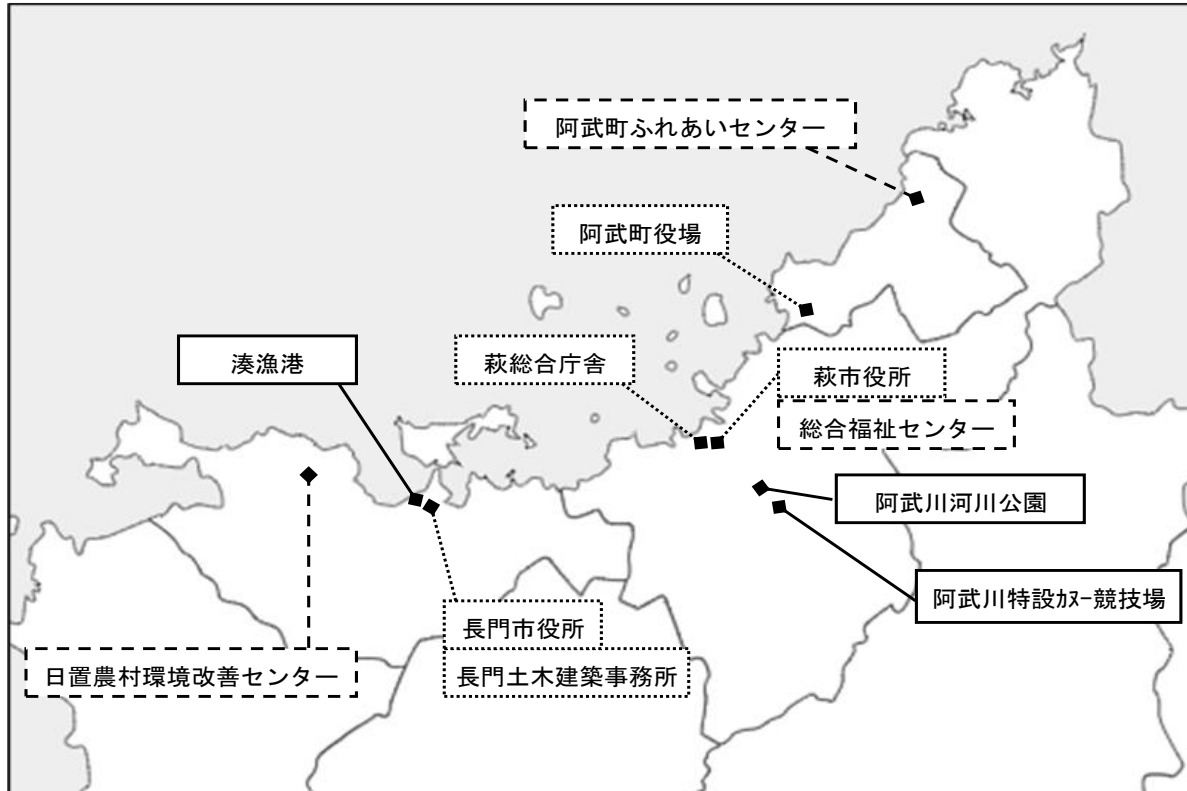

5 会場配置図

※山口県庁(山口市)でも訓練実施

■萩市

・阿武川河川公園	萩市川上
・阿武川特設カヌー競技場	萩市川上
・総合福祉センター	萩市大字江向510
・県萩総合庁舎	萩市江向河添沖田531-1

■長門市

・湊漁港	長門市東深川
・日置農村環境改善センター	長門市日置上5899
・長門市役所	長門市東深川1139-2
・長門土木建築事務所	長門市東深川1875-1

■阿武町

・阿武町ふれあいセンター	阿武郡阿武町宇田2224
・阿武町役場	阿武郡阿武町奈古2636

■山口県庁

山口市滝町1-1