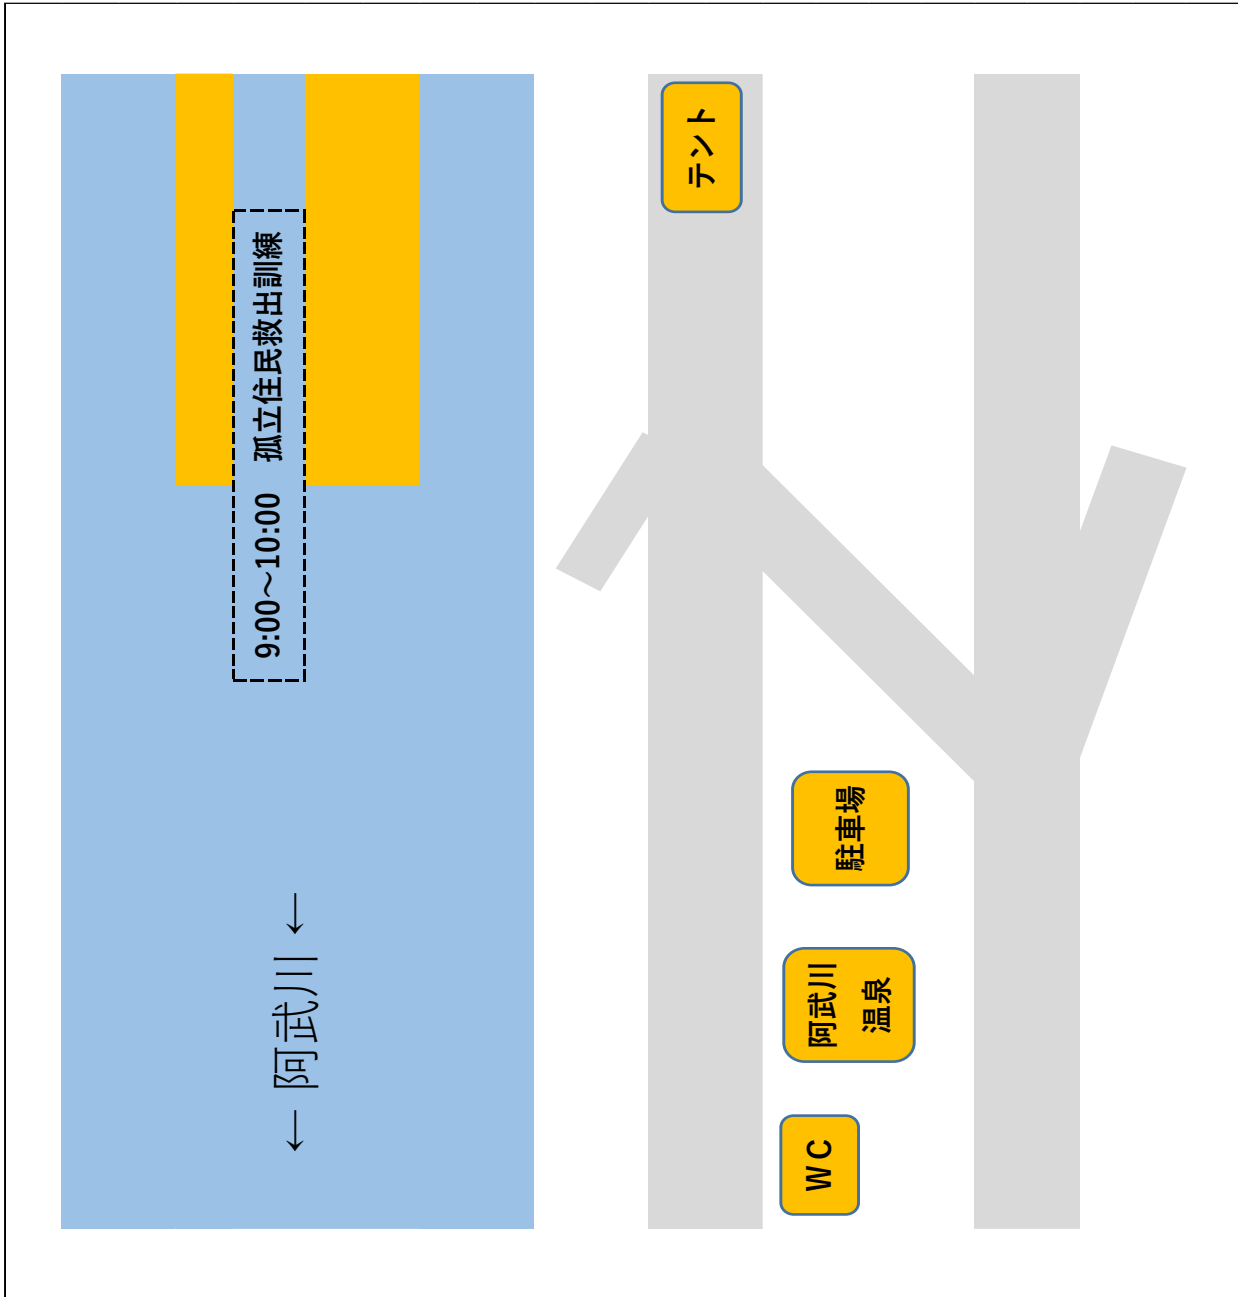

《<https://www.pref.yamaguchi.lg.jp/soshiki/6/12708.html>》

【会場別レイアウト】

＜実動訓練：阿武川河川公園＞

※ 会場駐車場の台数には限りがあります。関係者及び一般参観者向けの駐車場として川上総合事務所（徒歩15分程度）にも駐車できますので、そちらもご利用ください。

<実動訓練：阿武川特設力又ー競技場>

＜実動訓練：湊漁港＞

<展示・体験訓練：総合福祉センター屋外>