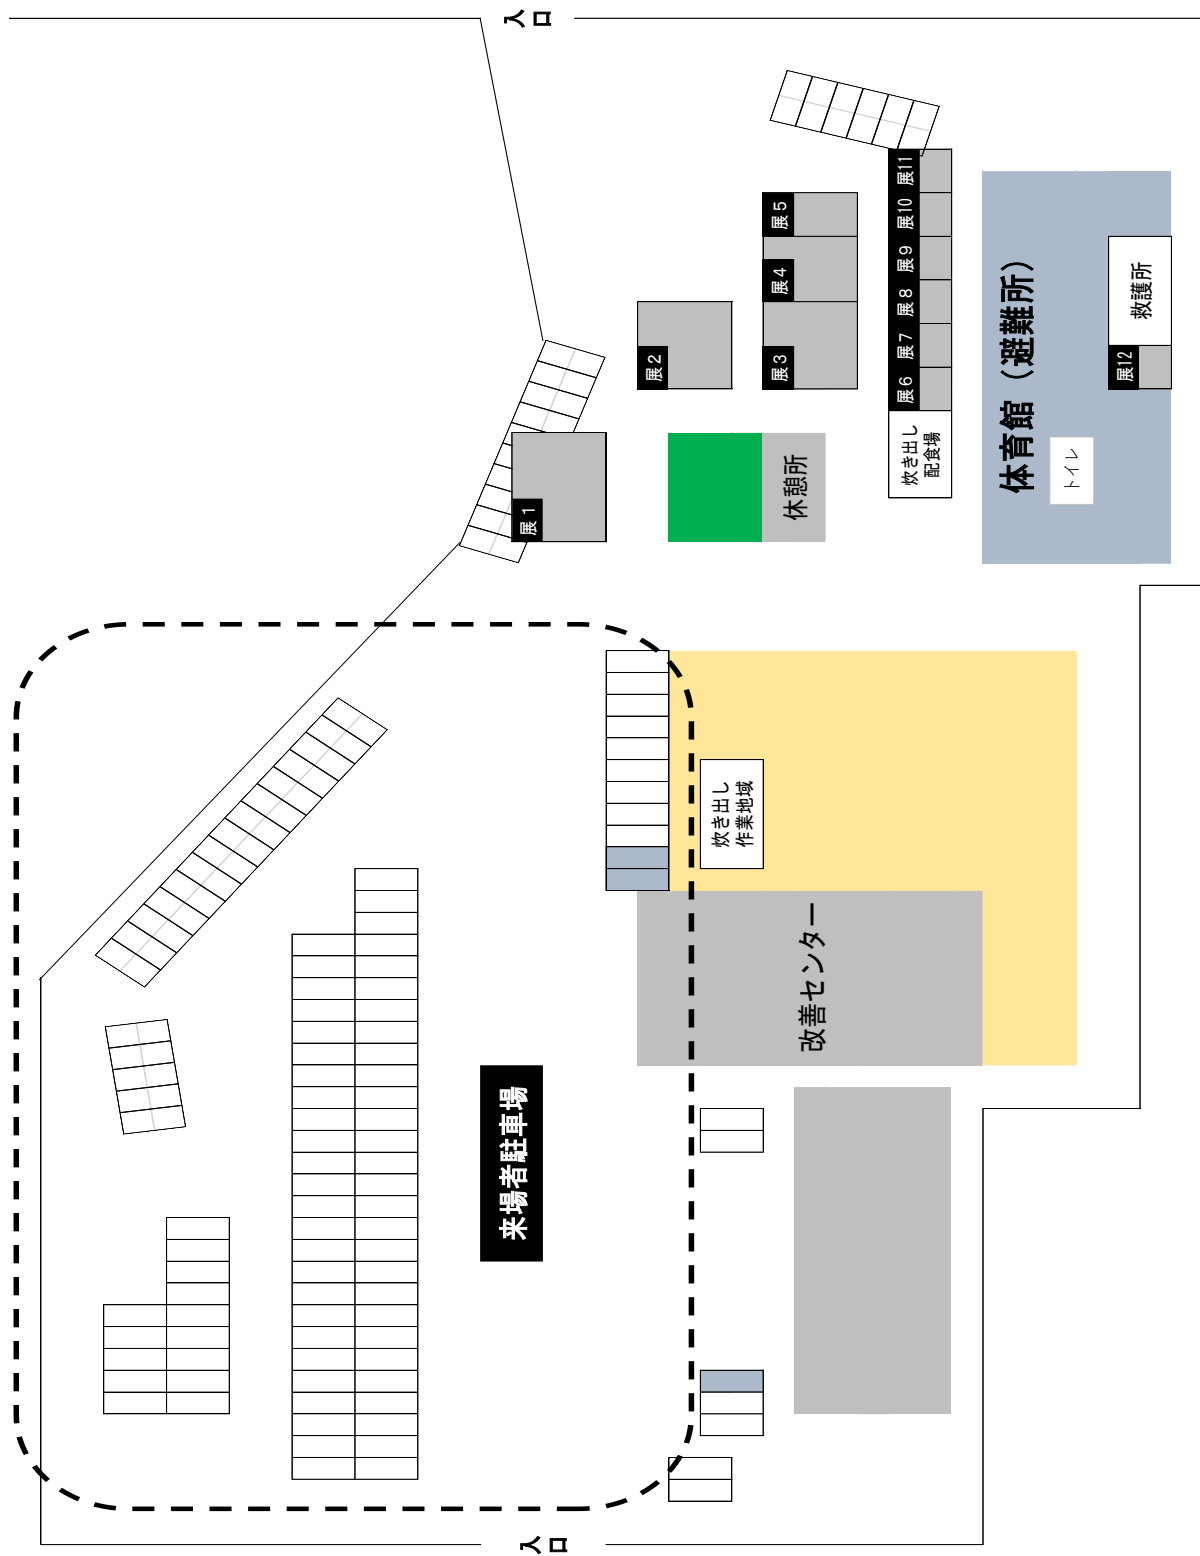

P14：参加機関・団体一覧と展示・体験コーナーの内容を掲載しています

<展示・体験訓練：総合福祉センター屋内>

■屋内 1階

正面玄関

■屋内 2階

P14：参加機関・団体一覧と展示・体験コーナーの内容を掲載しています

<展示・体験訓練：日置農村環境改善センター>

P14：参加機関・団体一覧と展示・体験コーナーの内容を掲載しています

<消火水防、展示・体験訓練：阿武町ふれあいセンター>

■阿武町ふれあいセンター

地図出展：国土地理院地図 GSI Map

P14：参加機関・団体一覧と展示・体験コーナーの内容を掲載しています

◎展示・体験コーナー 参加機関・団体／展示体験内容 一覧

【萩市総合福祉センター】

◆ 屋外

1	イオンリテール(株)	災害時の救援大型テント「バルーンシェルター」の展帳
2	陸上自衛隊第17普通科連隊	シャワー展示
3	下関地方気象台	気象災害を学ぶ
4	中国電力(株)・中国電力ネットワーク(株)	高圧発電機車、ドローンの展示
5	楽天モバイル(株)	車載型移動無線車および避難所支援品の展示・防災グッズ配布
6	山口県赤十字アマチュア無線奉仕団	アマチュア無線活動のパネル展示等
7	中国総合通信局	臨時災害放送設備、地上テレビジョン放送用可搬型送信設備等の展示・説明
8	(一社)山口県LPガス協会	非常時に有用なLPガス機器展示
9	萩市上下水道局	給水車展示、給水袋による配付デモ、パネル展示等
10	スバルショップ萩(有)山陰ボデー	「ドライビング発電ACE(エース)」の展示
11	(一社)山口県産業ドローン協会	ドローンによる防災活動
12	(一社)日本アマチュア無線連盟山口県支部	電波を利用した画像通信・音声通信
13	萩警察署・山口県警察本部機動隊	車両・パネル展示
14	自衛隊山口地方協力本部	パネル展示
15	KDDI(株)	通信網被災時の車載型通信基地局と避難所支援機器等の展示
16	西日本電信電話(株)	小型ポータブル衛星通信システムの展示及び「災害用伝言ダイヤル171」体験