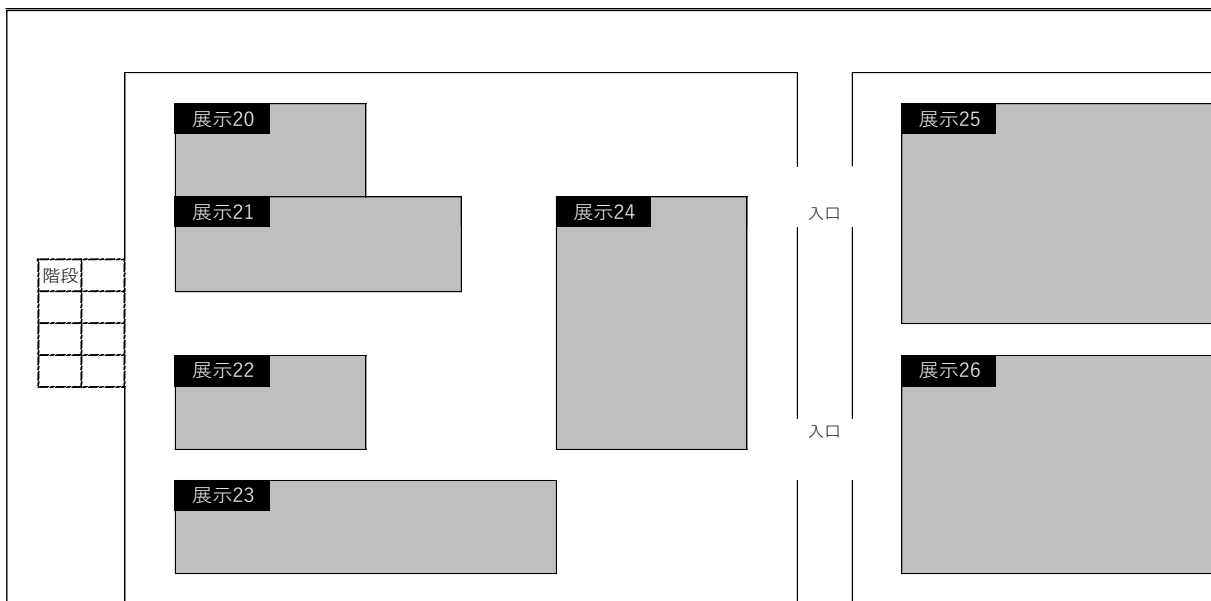

P14：参加機関・団体一覧と展示・体験コーナーの内容を掲載しています

<展示・体験訓練：総合福祉センター屋内>

■屋内 1階

正面玄関

■屋内 2階

P14：参加機関・団体一覧と展示・体験コーナーの内容を掲載しています

<展示・体験訓練：日置農村環境改善センター>

P14：参加機関・団体一覧と展示・体験コーナーの内容を掲載しています

<消火水防、展示・体験訓練：阿武町ふれあいセンター>

■阿武町ふれあいセンター

地図出展：国土地理院地図 GSI Map

P14：参加機関・団体一覧と展示・体験コーナーの内容を掲載しています

◎展示・体験コーナー 参加機関・団体／展示体験内容 一覧

【萩市総合福祉センター】

◆ 屋外

1	イオンリテール(株)	災害時の救援大型テント「バルーンシェルター」の展帳
2	陸上自衛隊第17普通科連隊	シャワー展示
3	下関地方気象台	気象災害を学ぶ
4	中国電力(株)・中国電力ネットワーク(株)	高圧発電機車、ドローンの展示
5	楽天モバイル(株)	車載型移動無線車および避難所支援品の展示・防災グッズ配布
6	山口県赤十字アマチュア無線奉仕団	アマチュア無線活動のパネル展示等
7	中国総合通信局	臨時災害放送設備、地上テレビジョン放送用可搬型送信設備等の展示・説明
8	(一社)山口県LPガス協会	非常時に有用なLPガス機器展示
9	萩市上下水道局	給水車展示、給水袋による配付デモ、パネル展示等
10	スバルショップ萩(有)山陰ボデー	「ドライビング発電ACE(エース)」の展示
11	(一社)山口県産業ドローン協会	ドローンによる防災活動
12	(一社)日本アマチュア無線連盟山口県支部	電波を利用した画像通信・音声通信
13	萩警察署・山口県警察本部機動隊	車両・パネル展示
14	自衛隊山口地方協力本部	パネル展示
15	KDDI(株)	通信網被災時の車載型通信基地局と避難所支援機器等の展示
16	西日本電信電話(株)	小型ポータブル衛星通信システムの展示及び「災害用伝言ダイヤル171」体験