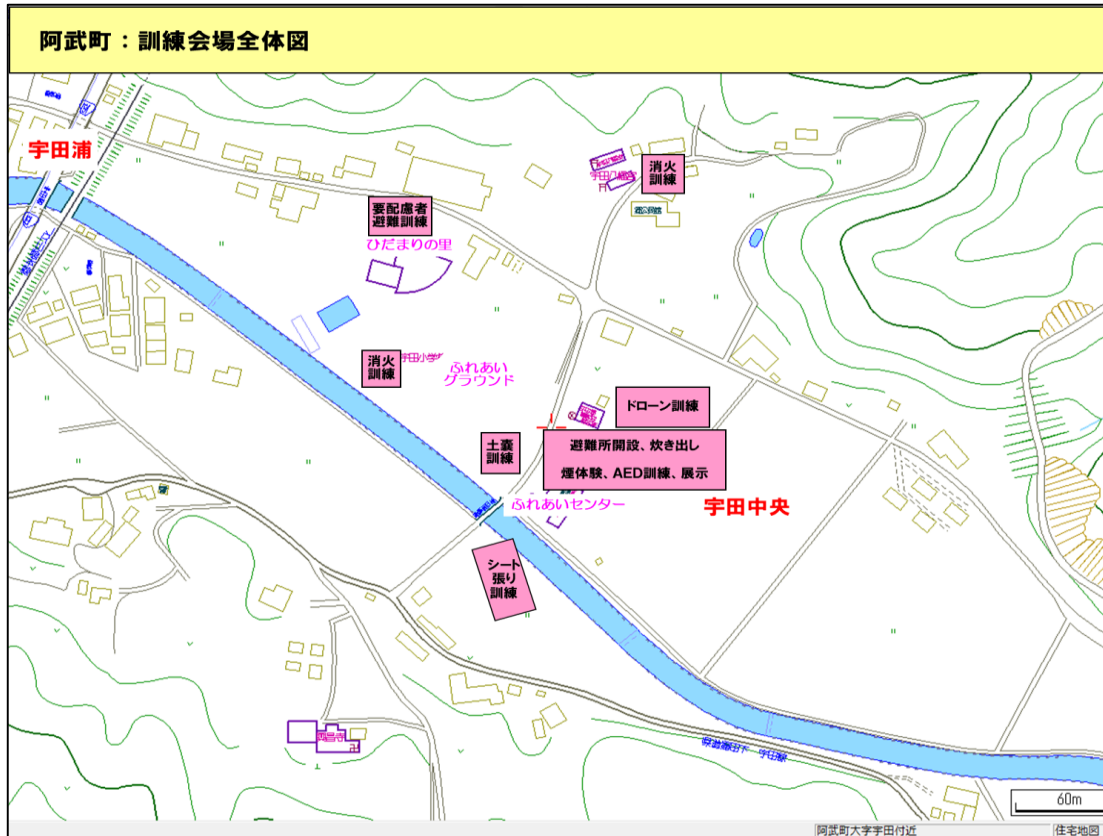

《<https://www.pref.yamaguchi.lg.jp/soshiki/6/12708.html>》

【会場別レイアウト】

＜実動訓練：阿武川河川公園＞

※ 会場駐車場の台数には限りがあります。関係者及び一般参観者向けの駐車場として川上総合事務所（徒歩15分程度）にも駐車できますので、そちらもご利用ください。

<実動訓練：阿武川特設力又ー競技場>

＜実動訓練：湊漁港＞

<展示・体験訓練：総合福祉センター屋外>

P14：参加機関・団体一覧と展示・体験コーナーの内容を掲載しています

<展示・体験訓練：総合福祉センター屋内>

■屋内 1階

正面玄関

■屋内 2階

P14：参加機関・団体一覧と展示・体験コーナーの内容を掲載しています

<展示・体験訓練：日置農村環境改善センター>

P14：参加機関・団体一覧と展示・体験コーナーの内容を掲載しています

<消火水防、展示・体験訓練：阿武町ふれあいセンター>

■阿武町ふれあいセンター

地図出展：国土地理院地図 GSI Map

P14：参加機関・団体一覧と展示・体験コーナーの内容を掲載しています

◎展示・体験コーナー 参加機関・団体／展示体験内容 一覧

【萩市総合福祉センター】

◆ 屋外

1	イオンリテール(株)	災害時の救援大型テント「バルーンシェルター」の展帳
2	陸上自衛隊第17普通科連隊	シャワー展示
3	下関地方気象台	気象災害を学ぶ
4	中国電力(株)・中国電力ネットワーク(株)	高圧発電機車、ドローンの展示
5	楽天モバイル(株)	車載型移動無線車および避難所支援品の展示・防災グッズ配布
6	山口県赤十字アマチュア無線奉仕団	アマチュア無線活動のパネル展示等
7	中国総合通信局	臨時災害放送設備、地上テレビジョン放送用可搬型送信設備等の展示・説明
8	(一社)山口県LPガス協会	非常時に有用なLPガス機器展示
9	萩市上下水道局	給水車展示、給水袋による配付デモ、パネル展示等
10	スバルショップ萩(有)山陰ボデー	「ドライビング発電ACE(エース)」の展示
11	(一社)山口県産業ドローン協会	ドローンによる防災活動
12	(一社)日本アマチュア無線連盟山口県支部	電波を利用した画像通信・音声通信
13	萩警察署・山口県警察本部機動隊	車両・パネル展示
14	自衛隊山口地方協力本部	パネル展示
15	KDDI(株)	通信網被災時の車載型通信基地局と避難所支援機器等の展示
16	西日本電信電話(株)	小型ポータブル衛星通信システムの展示及び「災害用伝言ダイヤル171」体験