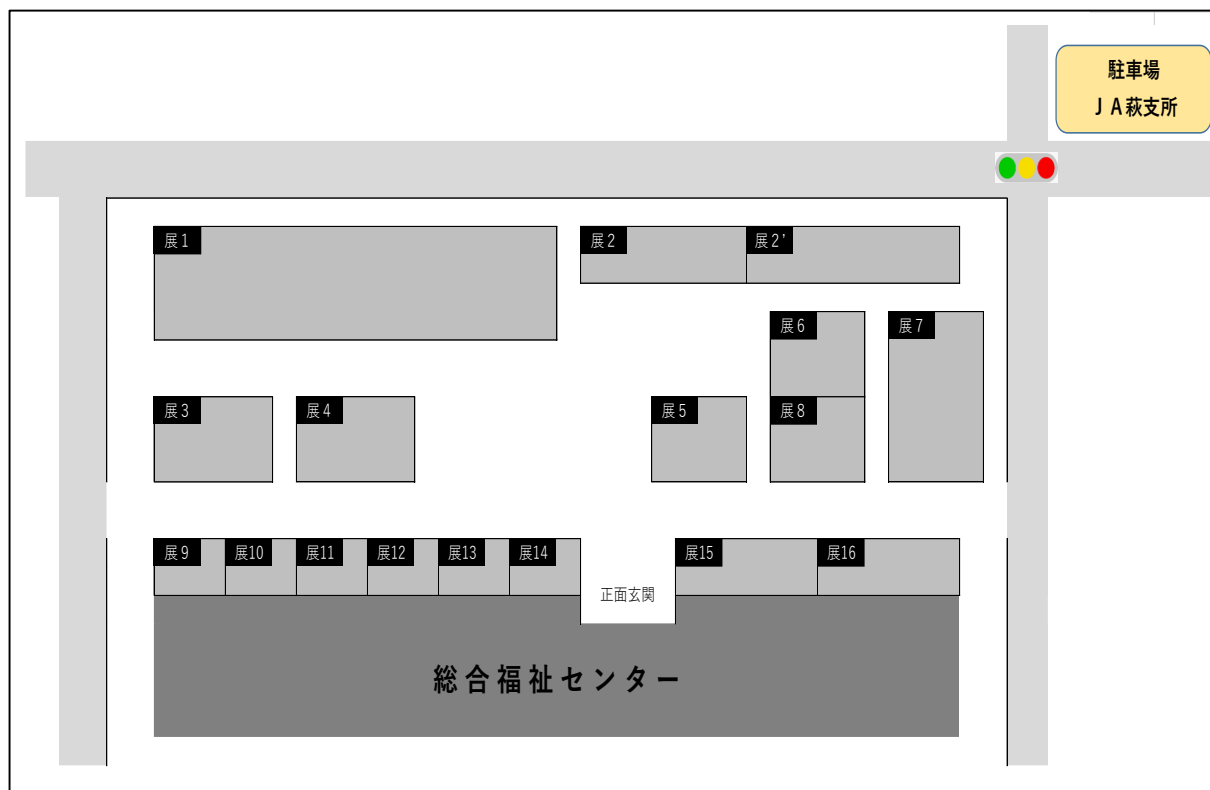

《会場：萩市総合福祉センター、日置農村環境改善センター、阿武町ふれあいセンター》

No.	名称	概要	参加機関
2	WEB展示訓練	防災関係機関の取組を県ホームページ上で紹介する。	(上記団体の他、下記団体) 仙崎海上保安部 海上自衛隊第31航空群(岩国基地) 海上自衛隊下関基地隊 海上自衛隊小月教育航空群 航空自衛隊第12飛行教育団(防府北基地) 山口大学医学部附属病院 佐川急便(株) ソフトバンク(株) 西日本高速道路(株)山口高速道路事務所 (一社)日本自動車連盟山口支部 (一社)山口県医師会 (公社)山口県栄養士会 住宅金融支援機構中国支店 山口県赤十字防災奉仕団 山口県石油商業組合

《<https://www.pref.yamaguchi.lg.jp/soshiki/6/12708.html>》

【会場別レイアウト】

＜実動訓練：阿武川河川公園＞

※ 会場駐車場の台数には限りがあります。関係者及び一般参観者向けの駐車場として川上総合事務所（徒歩15分程度）にも駐車できますので、そちらもご利用ください。

<実動訓練：阿武川特設力又ー競技場>

＜実動訓練：湊漁港＞

<展示・体験訓練：総合福祉センター屋外>

P14：参加機関・団体一覧と展示・体験コーナーの内容を掲載しています

<展示・体験訓練：総合福祉センター屋内>

■屋内 1階

正面玄関

■屋内 2階

P14：参加機関・団体一覧と展示・体験コーナーの内容を掲載しています

<展示・体験訓練：日置農村環境改善センター>

P14：参加機関・団体一覧と展示・体験コーナーの内容を掲載しています

<消火水防、展示・体験訓練：阿武町ふれあいセンター>

■阿武町ふれあいセンター

地図出展：国土地理院地図 GSI Map

P14：参加機関・団体一覧と展示・体験コーナーの内容を掲載しています

◎展示・体験コーナー 参加機関・団体／展示体験内容 一覧

【萩市総合福祉センター】

◆ 屋外

1	イオンリテール(株)	災害時の救援大型テント「バルーンシェルター」の展帳
2	陸上自衛隊第17普通科連隊	シャワー展示
3	下関地方気象台	気象災害を学ぶ
4	中国電力(株)・中国電力ネットワーク(株)	高圧発電機車、ドローンの展示
5	楽天モバイル(株)	車載型移動無線車および避難所支援品の展示・防災グッズ配布
6	山口県赤十字アマチュア無線奉仕団	アマチュア無線活動のパネル展示等
7	中国総合通信局	臨時災害放送設備、地上テレビジョン放送用可搬型送信設備等の展示・説明
8	(一社)山口県LPガス協会	非常時に有用なLPガス機器展示
9	萩市上下水道局	給水車展示、給水袋による配付デモ、パネル展示等
10	スバルショップ萩(有)山陰ボデー	「ドライビング発電ACE(エース)」の展示
11	(一社)山口県産業ドローン協会	ドローンによる防災活動
12	(一社)日本アマチュア無線連盟山口県支部	電波を利用した画像通信・音声通信
13	萩警察署・山口県警察本部機動隊	車両・パネル展示
14	自衛隊山口地方協力本部	パネル展示
15	KDDI(株)	通信網被災時の車載型通信基地局と避難所支援機器等の展示
16	西日本電信電話(株)	小型ポータブル衛星通信システムの展示及び「災害用伝言ダイヤル171」体験