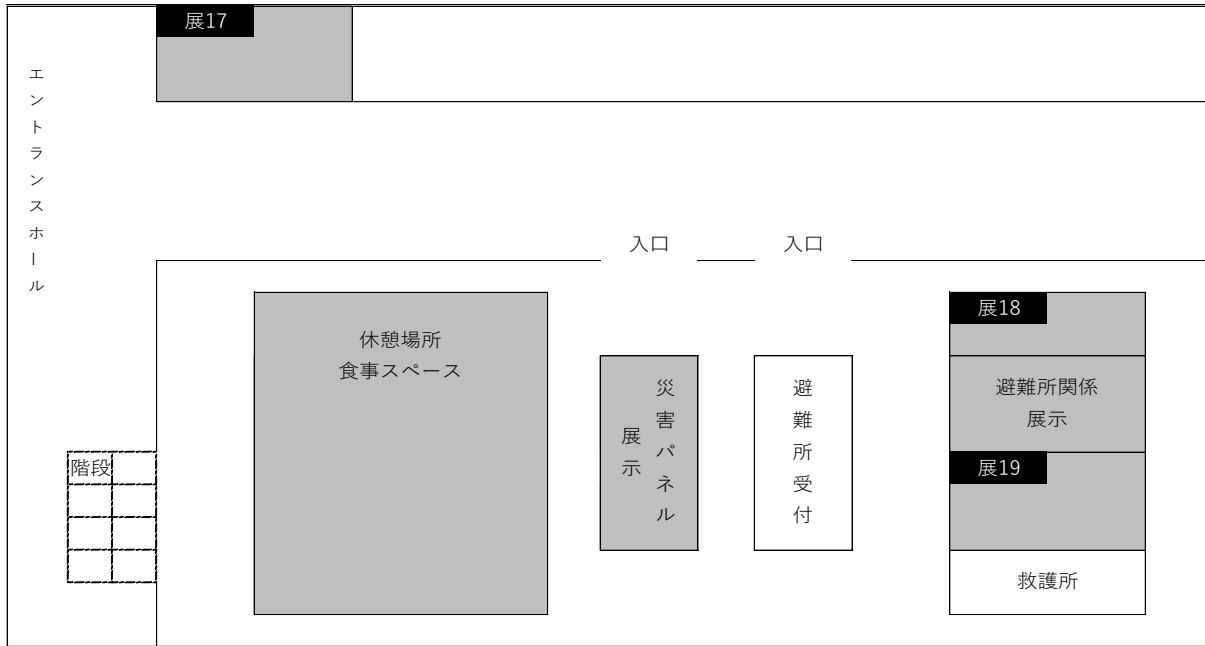

《会場：萩市総合福祉センター、日置農村環境改善センター、阿武町ふれあいセンター》

No.	名称	概要	参加機関
2	WEB展示訓練	防災関係機関の取組を県ホームページ上で紹介する。	(上記団体の他、下記団体) 仙崎海上保安部 海上自衛隊第31航空群(岩国基地) 海上自衛隊下関基地隊 海上自衛隊小月教育航空群 航空自衛隊第12飛行教育団(防府北基地) 山口大学医学部附属病院 佐川急便(株) ソフトバンク(株) 西日本高速道路(株)山口高速道路事務所 (一社)日本自動車連盟山口支部 (一社)山口県医師会 (公社)山口県栄養士会 住宅金融支援機構中国支店 山口県赤十字防災奉仕団 山口県石油商業組合

《<https://www.pref.yamaguchi.lg.jp/soshiki/6/12708.html>》

【会場別レイアウト】

＜実動訓練：阿武川河川公園＞

※ 会場駐車場の台数には限りがあります。関係者及び一般参観者向けの駐車場として川上総合事務所（徒歩15分程度）にも駐車できますので、そちらもご利用ください。

<実動訓練：阿武川特設力又ー競技場>

＜実動訓練：湊漁港＞

<展示・体験訓練：総合福祉センター屋外>

P14：参加機関・団体一覧と展示・体験コーナーの内容を掲載しています

<展示・体験訓練：総合福祉センター屋内>

■屋内 1階

正面玄関

■屋内 2階

P14：参加機関・団体一覧と展示・体験コーナーの内容を掲載しています

<展示・体験訓練：日置農村環境改善センター>

P14：参加機関・団体一覧と展示・体験コーナーの内容を掲載しています