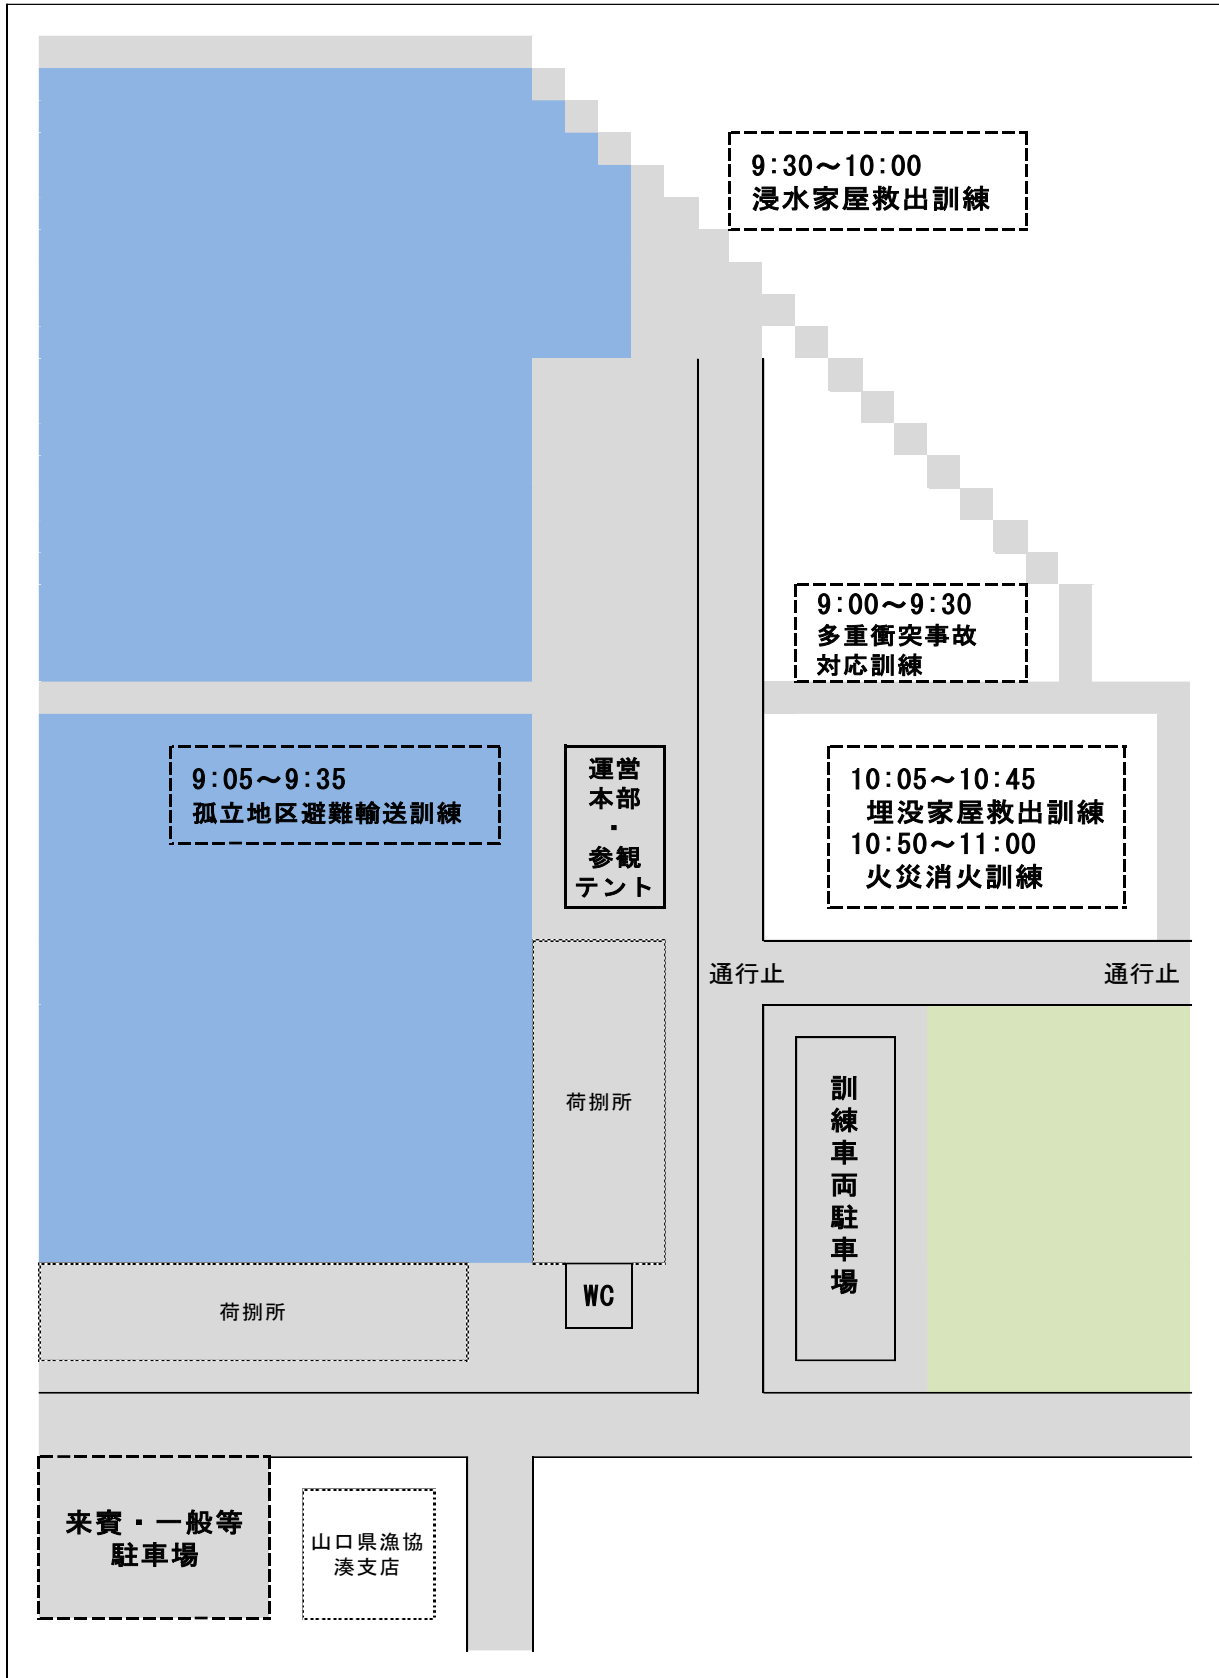

《<https://www.pref.yamaguchi.lg.jp/soshiki/6/12708.html>》

【会場別レイアウト】

＜実動訓練：阿武川河川公園＞

※ 会場駐車場の台数には限りがあります。関係者及び一般参観者向けの駐車場として川上総合事務所（徒歩15分程度）にも駐車できますので、そちらもご利用ください。

<実動訓練：阿武川特設力又ー競技場>

＜実動訓練：湊漁港＞

<展示・体験訓練：総合福祉センター屋外>

P14：参加機関・団体一覧と展示・体験コーナーの内容を掲載しています

<展示・体験訓練：総合福祉センター屋内>

■屋内 1階

正面玄関

■屋内 2階

P14：参加機関・団体一覧と展示・体験コーナーの内容を掲載しています

<展示・体験訓練：日置農村環境改善センター>

P14：参加機関・団体一覧と展示・体験コーナーの内容を掲載しています