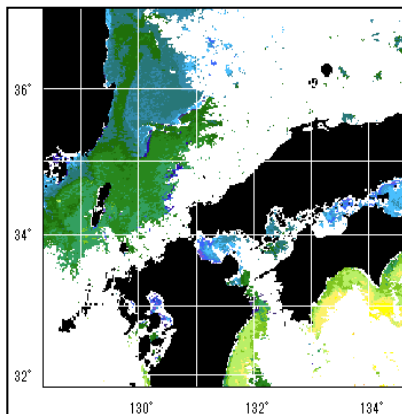

1 / 25

1 / 26

1 / 27

1 / 28

1 / 29

1 / 30

1 / 31

水温(°C) [White Box]: 雲域