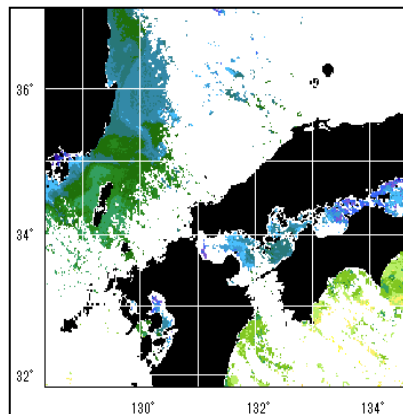

1 / 25

1 / 26

1 / 27

1 / 28

1 / 29

1 / 30

1 / 31

水温(°C) [White Box]: 雲域