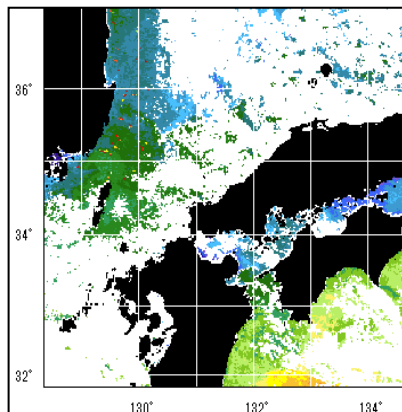

1 / 25

1 / 26

1 / 27

1 / 28

1 / 29

1 / 30

1 / 31

水温(°C) [White Box]: 雲域