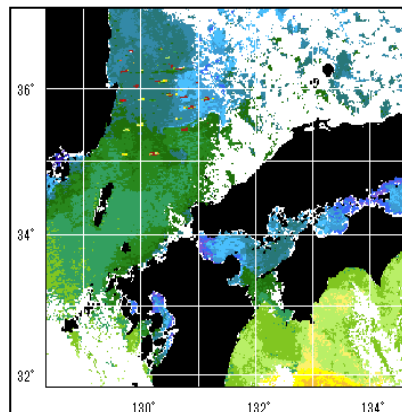

1 / 25

1 / 26

1 / 27

1 / 28

1 / 29

1 / 30

1 / 31

水温(°C) [White Box]: 雲域