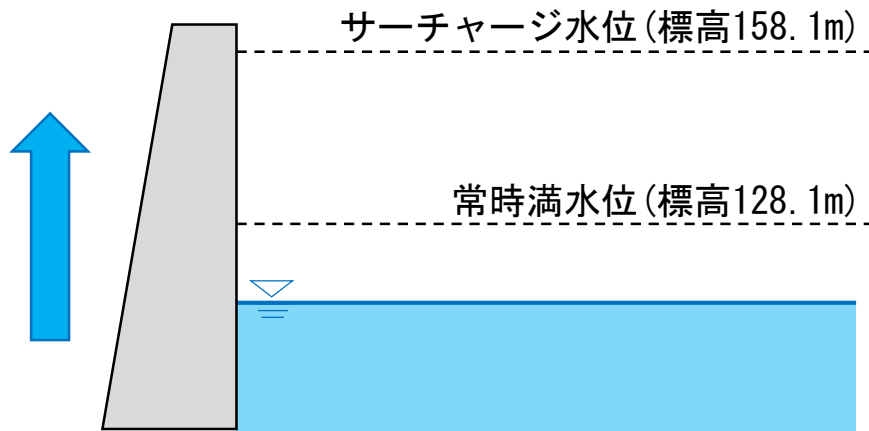

今日の平瀬ダム

(試験湛水23日目)

令和4年11月4日(金) 午前10時現在

貯水位：標高113.2m

貯水率：3.7%

※随時更新します。

ダム上流面

貯水池全景

今日の平瀬ダム

(試験湛水29日目)

令和4年11月10日(木) 午前10時現在

貯水位：標高114.1m

貯水率：4.2%

※随時更新します。

ダム上流面

貯水池全景

今日の平瀬ダム

(試験湛水36日目)

令和4年11月17日(木) 午前10時現在

貯水位：標高114.1m

貯水率：4.2%

※随時更新します。

ダム上流面

貯水池全景