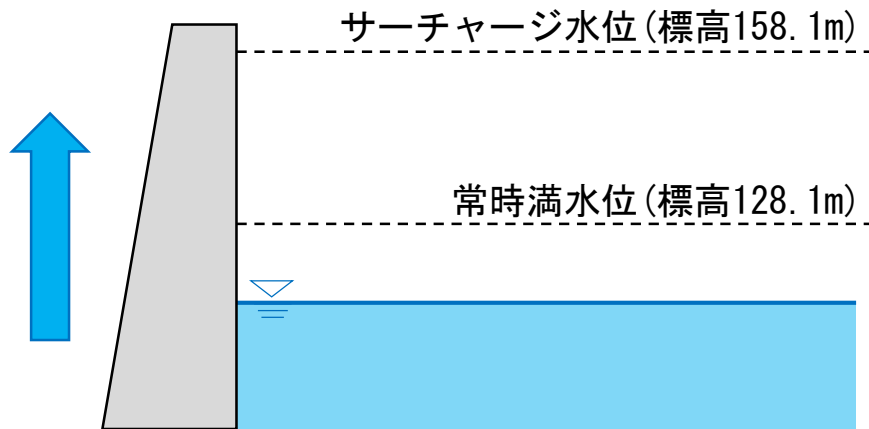

今日の平瀬ダム

(試験湛水36日目)

令和4年11月17日(木) 午前10時現在

貯水位：標高114.1m

貯水率：4.2%

※随時更新します。

ダム上流面

貯水池全景

今日の平瀬ダム

(試験湛水43日目)

令和4年11月24日(木) 午前10時現在

貯水位：標高114.6m
貯水率：4.5%

※随時更新します。

ダム上流面

貯水池全景