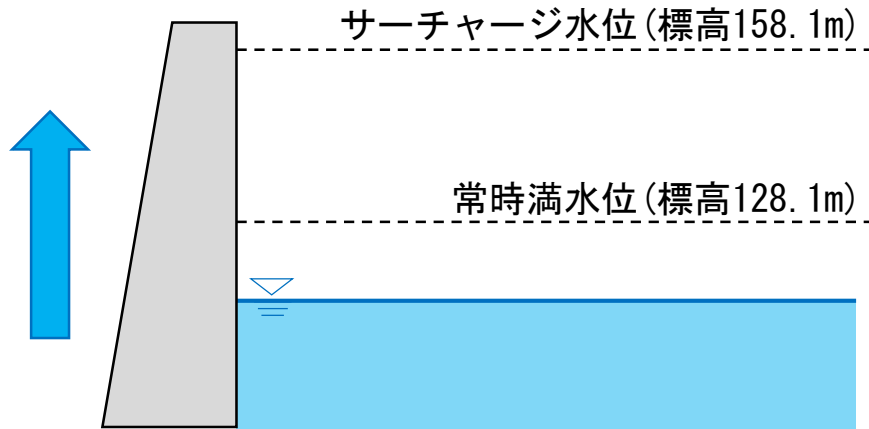

今日の平瀬ダム

(試験湛水36日目)

令和4年11月17日(木) 午前10時現在

貯水位：標高114.1m

貯水率：4.2%

※随時更新します。

ダム上流面

貯水池全景

今日の平瀬ダム

(試験湛水43日目)

令和4年11月24日(木) 午前10時現在

貯水位：標高114.6m
貯水率：4.5%

※随時更新します。

ダム上流面

貯水池全景