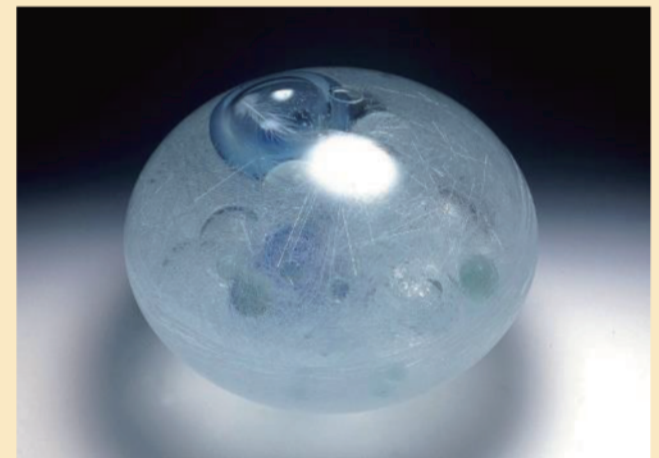

令和4年度 山口県女性活躍推進知事表彰「女性のチャレンジ賞」受賞

いけもと みわ
池本 美和 氏（山陽小野田市）

ガラス造形作家

きららガラス未来館 講師

山陽小野田市を拠点にガラス造形作家として活動

「第1回現代ガラス展inおのだ」において準大賞を受賞後、山陽小野田市に移住しガラス工房を開設。吹きガラスによって建築空間への作品設置やテーブルウェア制作を手がけ、現代ガラスアートの最前線で活躍をしています。

国内にとどまらず、海外においても、主要ホテルのロビーやラウンジのガラスアート作品や、建築空間のトータルプロデュースを手がけています。作品の数々は、国内はもとより海外からも高く評価されており、現代ガラス作家として国内トップレベルのアーティストです。

また、地域の特色を生かしたまちづくりの一環として、各種公共施設に設置する、市民参加型ガラスアート壁画の企画・制作を行うなど、ガラスの魅力を伝える活動に取り組み、山口県のガラス文化芸術の振興に大きく貢献しています。

市民参加型ガラスアートの
パーツ作成を指導

子供たちによるスマイルガラス絵画
「朝陽に輝く笑顔のひまわり」