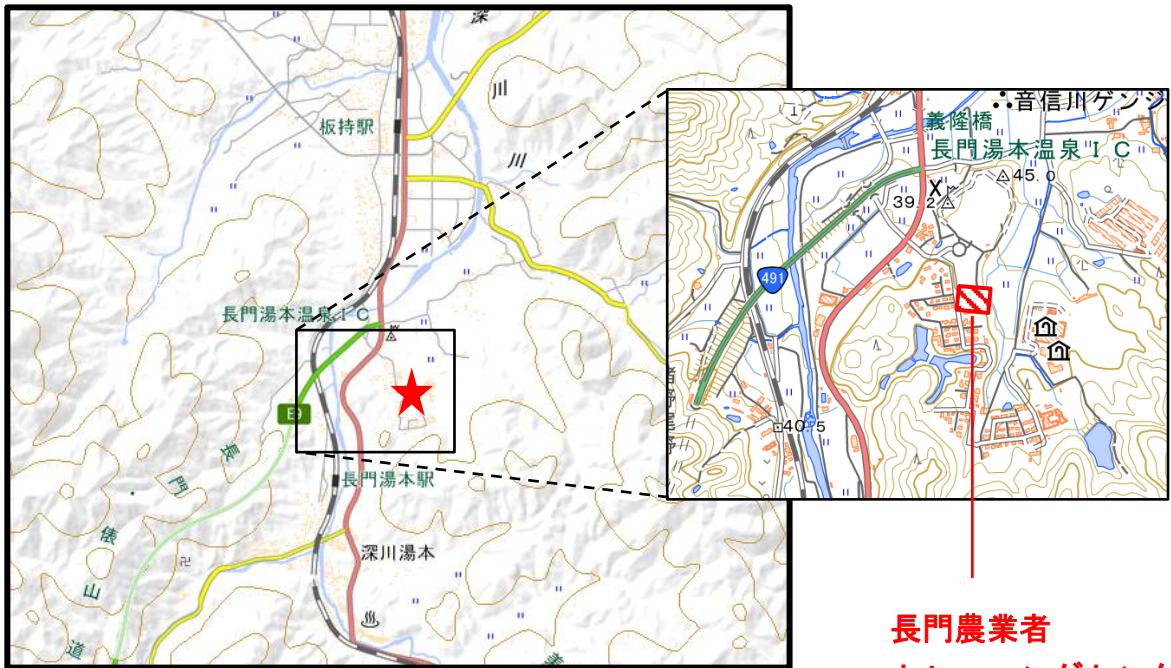

《位置図》

- 県備蓄保管庫  
山口県庁 地下倉庫（山口市滝町 1-1）

地下倉庫

● 市物資拠点（地域内輸送拠点）

長門農業者トレーニングセンター（長門市深川湯本 584 - 2）

長門農業者  
トレーニングセンター

(国土地理院地図を加工して利用)

● 避難所