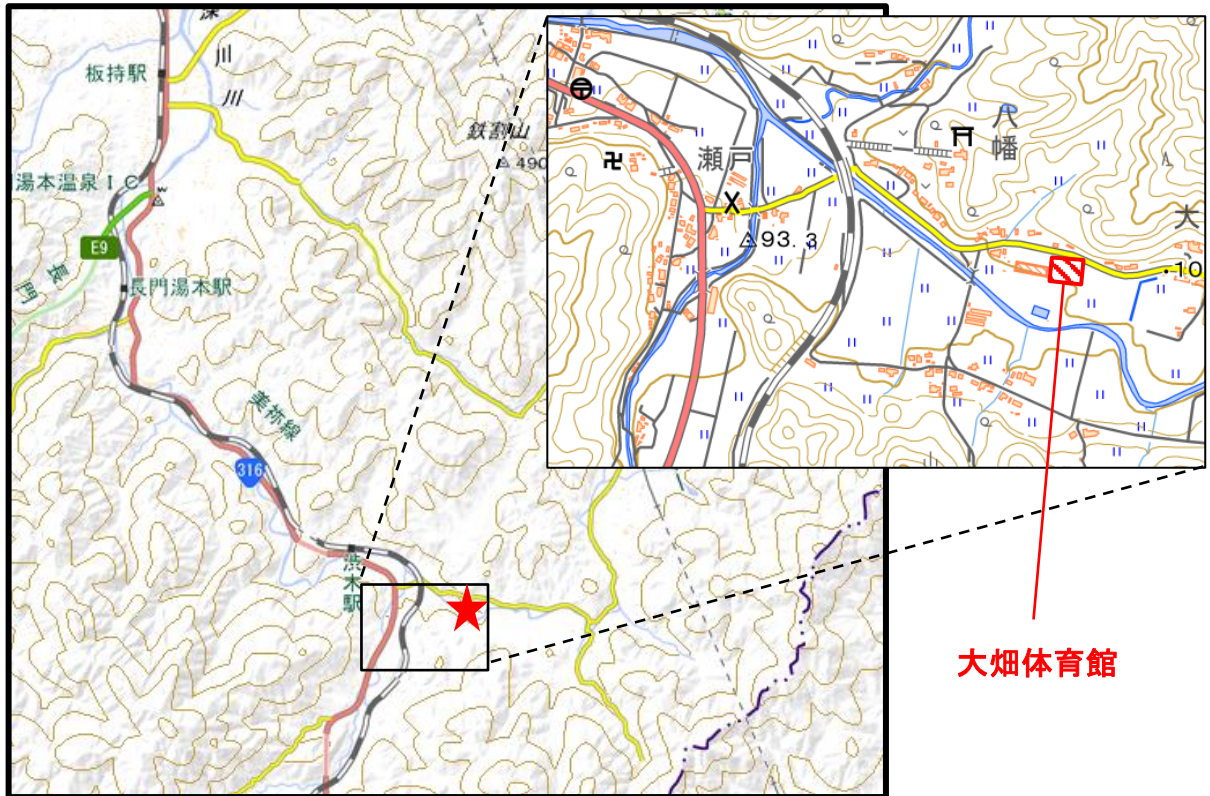

● 避難所

大畑体育館（長門市渋木 501 番地 1）

大畑体育館

(国土地理院地図を加工して利用)