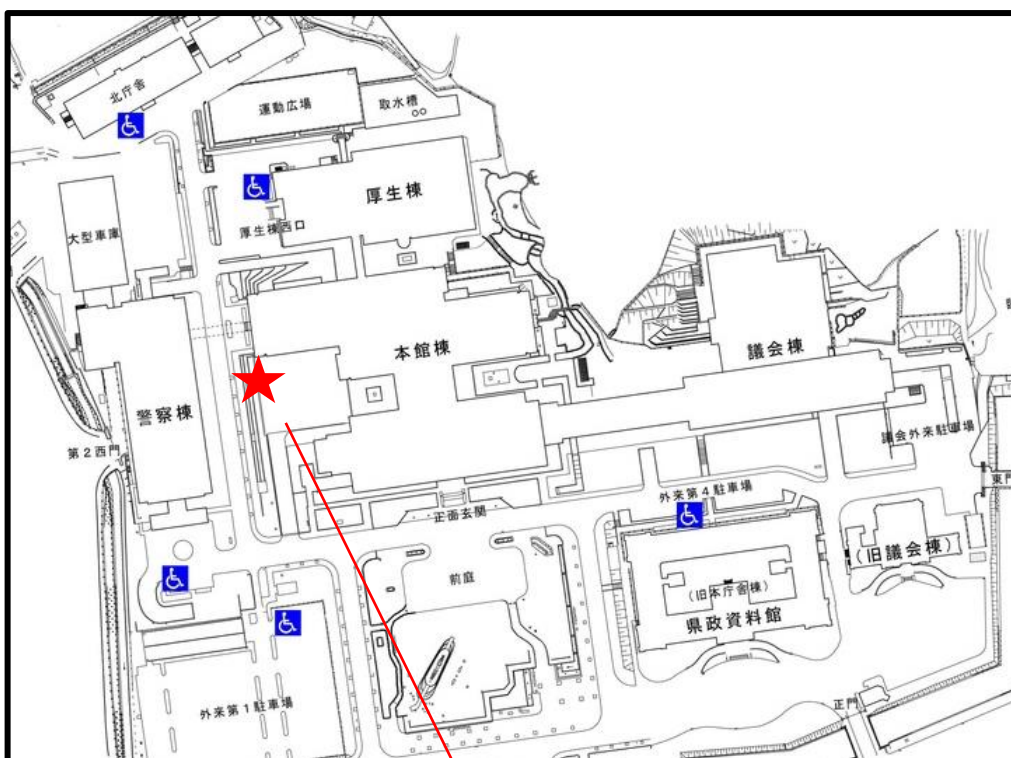

《実施場所別の訓練内容》

実施場所	取材可能な訓練内容		時間
【県備蓄保管場所】 県庁地下倉庫	市物資拠点への物資搬出	輸送車両の到着	13:55
		県職員による搬出	～
		物資拠点へ出発	14:05
【市物資拠点】 長門農業者 トレーニングセンター	支援物資の管理・受取、 避難所への支援物資搬出	物流専門家の到着	14:00
		輸送車両が到着	15:25
		市職員による搬入・搬出	～
		避難所へ出発	15:35
【避難所】 大畑体育館	支援物資の受取	輸送車両が到着	15:45
		地域住民による搬入	～

《位置図》

- 県備蓄保管庫  
山口県庁 地下倉庫（山口市滝町 1-1）

地下倉庫

● 市物資拠点（地域内輸送拠点）

長門農業者トレーニングセンター（長門市深川湯本 584 - 2）

長門農業者  
トレーニングセンター

(国土地理院地図を加工して利用)

● 避難所