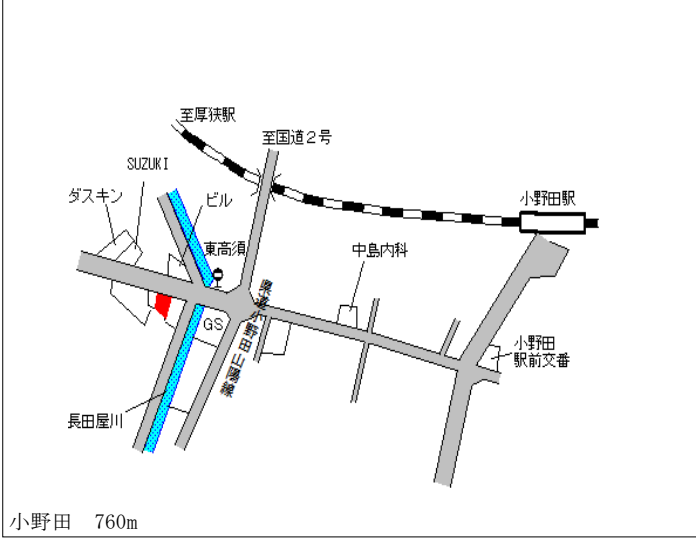

厚狭 1.8km

山陽小野田(県) 3 - 1	山陽小野田市大字小野田字松原 4 2 9 2 番	4,130円 ▲ 0.5 % 910㎡
-------------------	-----------------------------	---------------------------

雀田 1.4km

山陽小野田(県) 5 - 1	山陽小野田市中央 2 丁目 6 1 6 5 番 3 外 「中央 2 - 1 - 8」 洋装のモード	31,400円 ▲ 0.9 % 190㎡
-------------------	--	----------------------------

南小野田 500m

山陽小野田(県) 5 - 2	山陽小野田市日の出 1 丁目 1 7 8 2 番 4 1 「日の出 1 - 1 0 - 1 6」 末次歯科医院	38,100円 ▲ 0.5 % 584㎡
-------------------	--	----------------------------

小野田 330m

山陽小野田(県) 5-3	山陽小野田市大字東高泊字西長田屋 下1401番17 坂元税理士事務所	33,200円 ▲ 0.3 % 384㎡
-----------------	--	----------------------------