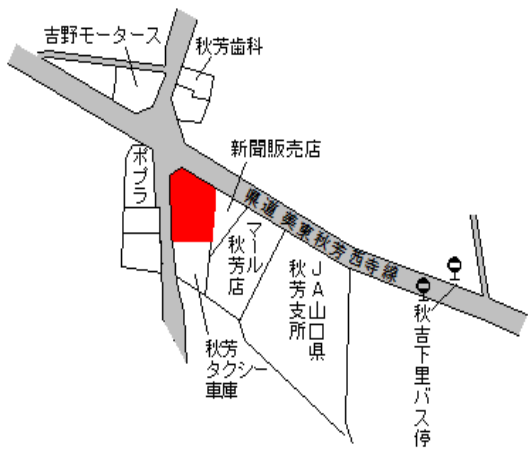

美祿(県) 5-3	美祿市秋芳町秋吉字生森5370番 1	8,700円 ▲ 3.3 %
西中国信用金庫小郡支店秋芳出張所		883㎡

重安 11km