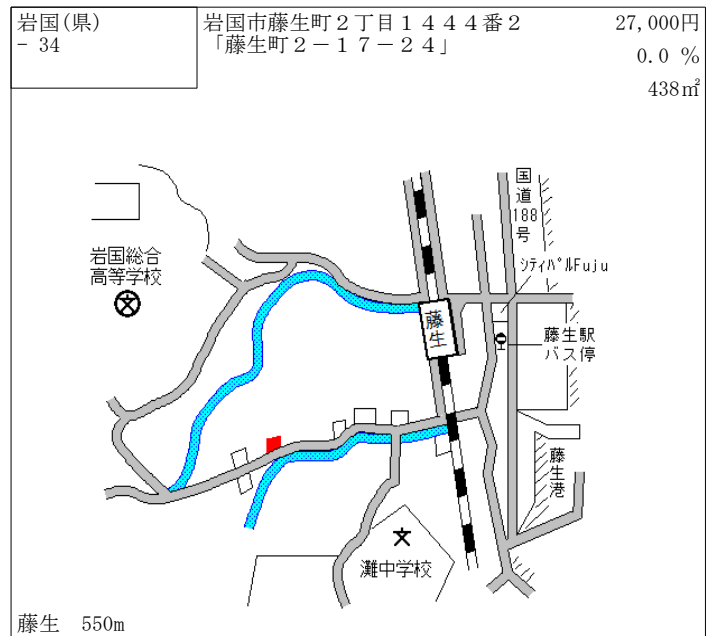

米川 2.4km

岩国(県) - 28	岩国市周東町下久原字下宇谷236 6番6外	24,600円 0.0% 328㎡
---------------	--------------------------	-------------------------

周防高森 900m

岩国(県) - 29	岩国市錦町宇佐郷字佐郷1101 番1	2,480円 ▲ 3.1% 413㎡
---------------	-----------------------	--------------------------

錦町 17km

岩国(県) - 30	岩国市錦町広瀬字下桜木265番	8,800円 ▲ 4.3% 346㎡
---------------	-----------------	--------------------------

錦町 950m

岩国(県) 5-2	岩国市麻里布町2丁目72番3 「麻里布町2-9-24」 ビジコム岩国ビル	149,000円 ▲ 0.7 % 243㎡
--------------	--	-----------------------------