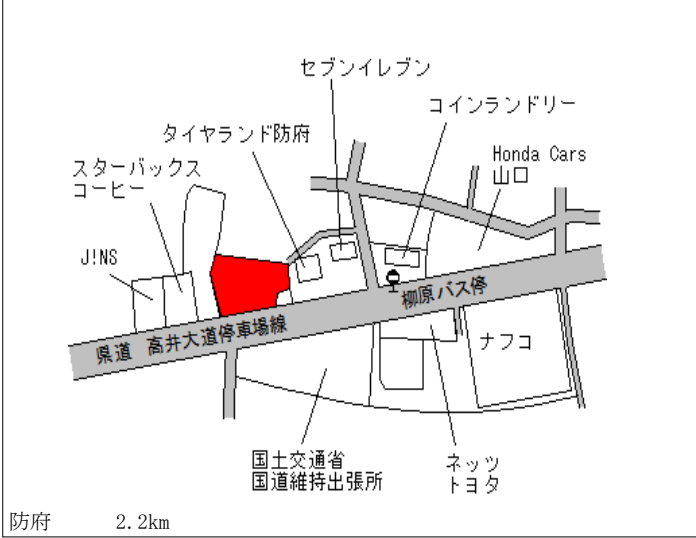

防府(県) 5-4	防府市開出西町1574番外 「開出西町2-1」 大阪王将	43,900円 0.9% 2,275㎡
--------------	------------------------------------	---------------------------

防府(県) 9-1	防府市新築地町31番14 中国ふそう・防府	13,300円 0.0% 5,039㎡
--------------	--------------------------	---------------------------