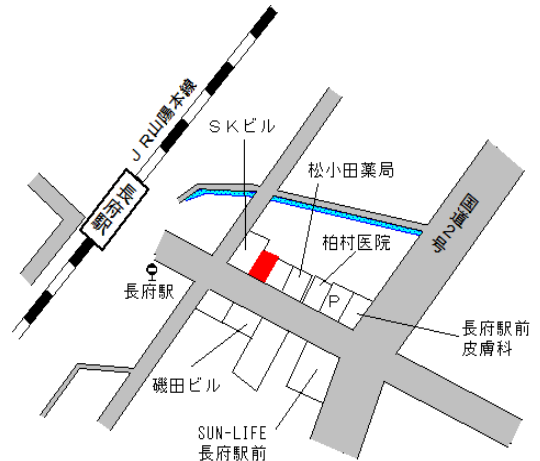

下関 1.9km

下関(県) 5 - 3	下関市南部町 9 番 6 「南部町 2 3 - 5」 第 6 トマトビル	115,000円 0.0 % 223㎡
----------------	--	---------------------------

下関 2.3km

下関(県) 5 - 4	下関市勝谷新町 1 丁目 8 番 5 外 「勝谷新町 1 - 10 - 11」 ハンズクラフト下関店	47,700円 ▲ 0.2 % 764㎡
----------------	--	----------------------------

新下関 2.6km

下関(県) 5-5 下関市安岡駅前2丁目1390番4 45,800円  
 外 「安岡駅前2-1-25」 0.9%  
 読売新聞 185㎡

安岡 260m

下関(県) 5-6 下関市長府松小田本町694番9 65,300円  
 「長府松小田本町5-16」 ▲0.5%  
 佐伯ビル 98㎡

長府 130m

下関(県) 5-7 下関市後田町1丁目10173番9 58,100円  
 「後田町1-8-16」 0.5%  
 エクセルハイツふしの 72㎡