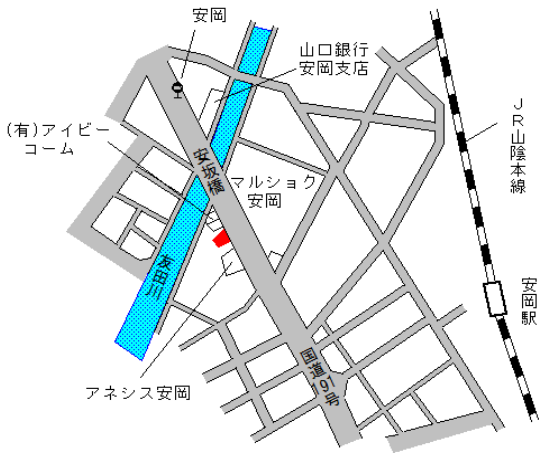

新下関 2.9km

下関(県) 5 - 1	下関市大和町 1 丁目 8 番 5 外 「大和町 1 - 6 - 9」 みなとタクシー	60,100円 ▲ 0.5 % 159㎡
----------------	---	----------------------------

下関 440m

下関(県) 5 - 2	下関市彦島本村町 7 丁目 8 9 4 番外 「彦島本村町 7 - 1 - 14」 アスク・サンシンエンジニアリング (株)	43,200円 ▲ 2.5 % 376㎡
----------------	--	----------------------------

下関 1.9km

下関(県) 5 - 3	下関市南部町 9 番 6 「南部町 2 3 - 5」 第 6 トマトビル	115,000円 0.0 % 223㎡
----------------	--	---------------------------

下関 2.3km

下関(県) 5 - 4	下関市勝谷新町 1 丁目 8 番 5 外 「勝谷新町 1 - 10 - 11」 ハンズクラフト下関店	47,700円 ▲ 0.2 % 764㎡
----------------	--	----------------------------

新下関 2.6km

下関(県) 5-5 下関市安岡駅前2丁目1390番4 45,800円  
 外 「安岡駅前2-1-25」 0.9%  
 読売新聞 185㎡

安岡 260m

下関(県) 5-6 下関市長府松小田本町694番9 65,300円  
 「長府松小田本町5-16」 ▲0.5%  
 佐伯ビル 98㎡

長府 130m

下関(県) 5-7 下関市後田町1丁目10173番9 58,100円  
 「後田町1-8-16」 0.5%  
 エクセルハイツふしの 72㎡