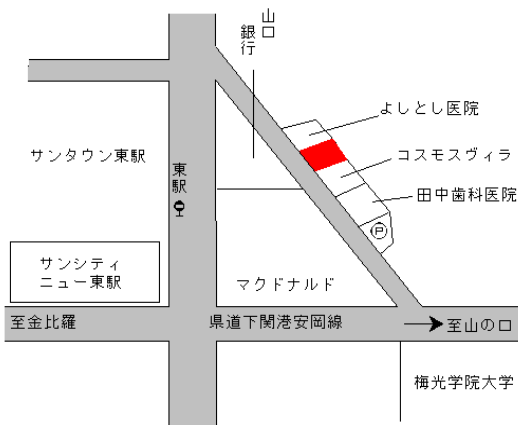

下関 1.9km

下関(県) 5 - 3	下関市南部町 9 番 6 「南部町 2 3 - 5」 第 6 トマトビル	115,000円 0.0 % 223㎡
----------------	--	---------------------------

下関 2.3km

下関(県) 5 - 4	下関市勝谷新町 1 丁目 8 番 5 外 「勝谷新町 1 - 10 - 11」 ハンズクラフト下関店	47,700円 ▲ 0.2 % 764㎡
----------------	--	----------------------------

新下関 2.6km

下関(県) 5-5 下関市安岡駅前2丁目1390番4 45,800円  
 外 「安岡駅前2-1-25」 0.9%  
 読売新聞 185㎡

安岡 260m

下関(県) 5-6 下関市長府松小田本町694番9 65,300円  
 「長府松小田本町5-16」 ▲0.5%  
 佐伯ビル 98㎡

長府 130m

下関(県) 5-7 下関市後田町1丁目10173番9 58,100円  
 「後田町1-8-16」 0.5%  
 エクセルハイツふしの 72㎡