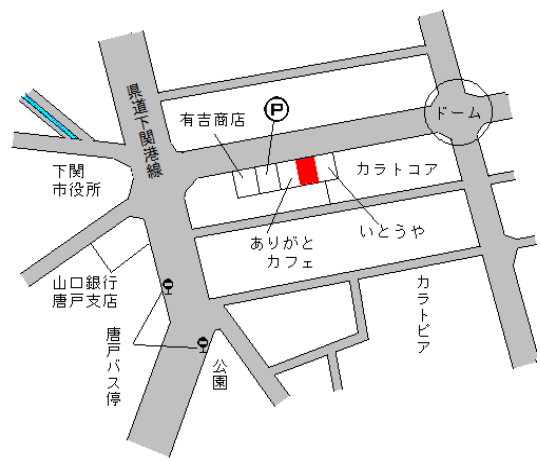

下関 2.4km

下関(県) 5-9 下関市菊川町大字下岡枝字下五反田 29,500円
170番3 ▲0.3%
江本外科胃腸科医院 663㎡