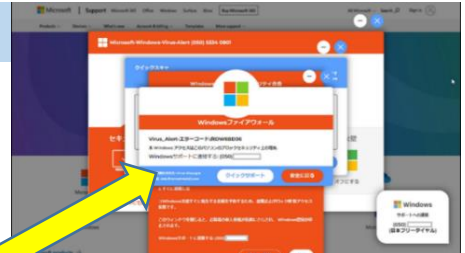

# 防犯情報

**緊急!!**

**サポート詐欺被害多発中!!**

県内において、8月の1か月間にサポート詐欺被害を**7件**認知（被害者は50代～70代の中高齢層）しており、県警で注意を呼びかけています。

**下記のキーワードに当てはまれば、それは詐欺!!!**

- ①インターネット操作中で、突然**偽物の警告画面**が全画面に表示
- ②「**今すぐサポートに電話**してください」等の音声アナウンスが流れる  
(画面上には**050から始まる電話番号**が表示)

【実際の偽警告画面の一例】

- ③電話をすると、**片言の日本語を話す**外国人風の者が対応
- ④対応者の指示により、パソコンの遠隔操作が始まる
- ⑤サポート契約の話になり、**電子マネーカード**を今すぐ購入してくるよう指示

**突然、偽警告画面が表示されても、電話はかけないで!!**

★画面の消し方★

マウス操作がうまくいかない場合は「**キーボード**」を有効活用!

**[Alt] + [F4]** を同時に押して、表示中の画面を閉じる