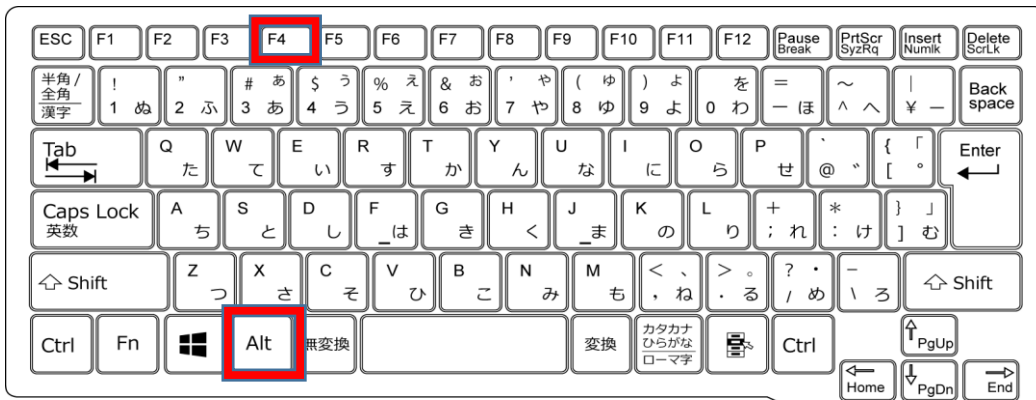

【実際の偽警告画面の一例】

- ③電話をすると、**片言の日本語を話す**外国人風の者が対応
- ④対応者の指示により、パソコンの遠隔操作が始まる
- ⑤サポート契約の話になり、**電子マネーカード**を今すぐ購入してくるよう指示

**突然、偽警告画面が表示されても、電話はかけないで!!**

★画面の消し方★

マウス操作がうまくいかない場合は「**キーボード**」を有効活用!

**[Alt] + [F4]** を同時に押して、表示中の画面を閉じる