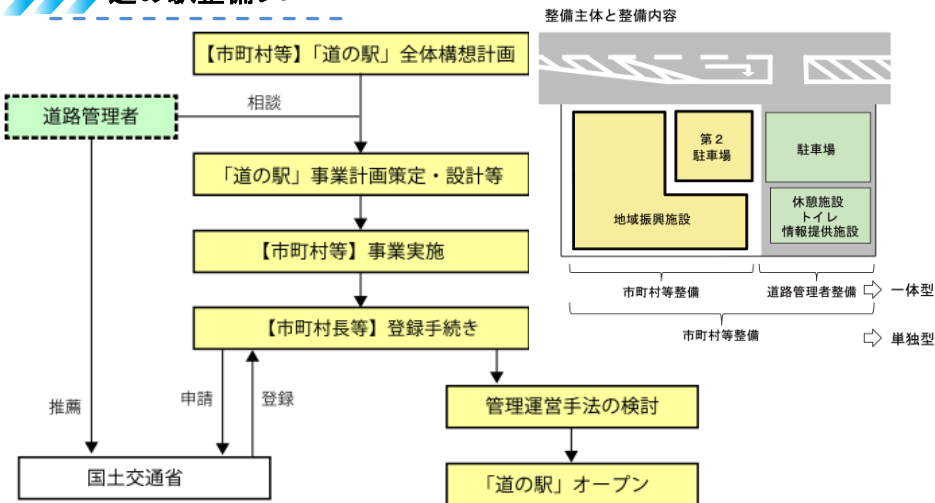

【沿革】

平成3年10月～平成4年4月
「道の駅」を実験(山口県、岐阜県、栃木県)
平成3年
交通安全事業の対象事業に道の駅の「駐車場」を追加(交通安全施設等整備事業に関する緊急措置法)
平成5年1月18日
「道の駅」の提言(「道の駅」懇談会会長:越正毅教授)
平成5年2月23日
「道の駅」の整備についての要綱策定
平成5年4月22日
第1回登録 全国103箇所
↓
令和4年2月9日
第56回登録 全国1,194箇所

道の駅の3つの機能

「道の駅」は、駐車場やトイレなどの「休憩機能」、道路情報や地域情報を提供するための「情報発信機能」、地域との交流によりその地域が持つ魅力を知ってもらう「地域連携機能」の3つの機能を併せ持つ施設です。

道の駅登録要件

- 休憩機能
 - ◇駐車場
 - ・利用者が無料で24時間利用できる十分な容量を持った駐車場
 - ◇トイレ
 - ・利用者が無料で24時間利用できる清潔なトイレ
 - ・障がい者用も設置
- 情報発信機能
 - ・道路及び地域に関する情報を提供(道路情報、地域の観光情報、緊急医療情報等)
- 地域連携機能
 - ・文化教養施設、観光レクリエーション施設などの地域振興施設
- 設置者
 - ・市町村又は市町村に代わり得る公的な団体
- その他配慮事項
 - ・施設及び施設間を結ぶ主要経路のバリアフリー化

道の駅整備フロー

モデル「道の駅」重点「道の駅」について

	【全国】	【山口県内】
全国モデル「道の駅」 国土交通大臣選定	地域活性化の拠点として、特に優れた機能を継続的に発揮していると認められるもの H26選定 6駅	萩一まーと
特定テーマ型「道の駅」モデル 国土交通大臣選定	特定のテーマについて、「道の駅」の質的向上に資する全国の模範となる取組を行い、その成果が認められるもの H28年度 住民サービス部門 6駅 H29年度 地域交通拠点部門 7駅	
重点「道の駅」 国土交通大臣選定	地域活性化の拠点となる優れた企画があり、今後の重点支援で効果的な取組が期待できるもの H26選定 35箇所 H27選定 38箇所 H30選定 15箇所 R1選定 15箇所	瑠街道西ノ市 ソレーネ周南
重点「道の駅」候補 地方整備局長等選定	地域活性化の拠点となる企画の具体化に向け、地域での意欲的な取組が期待できるもの H26選定 49箇所 H30選定 14箇所 R1選定 15箇所	

高速道路からの一時退出が可能な道の駅について

国内の高速道路においては、休憩施設同士の間隔が概ね25km以上離れている空白区間が約100区間存在しています。この空白区間を半減することを目指し、全国23箇所の道の駅を対象に、高速道路からの一時退出を可能とする「賢い料金」を実施しており、山口県では道の駅「ソレーネ周南」において実施しています。

「防災道の駅」について

国土交通省が、令和3年6月11日に、全国の道の駅から39駅を初めて「防災道の駅」に選定。選定された道の駅に対して、防災拠点としての役割を果たすため、ハード・ソフト面から重点的に支援されます。山口県では道の駅「ソレーネ周南」が選定されています。