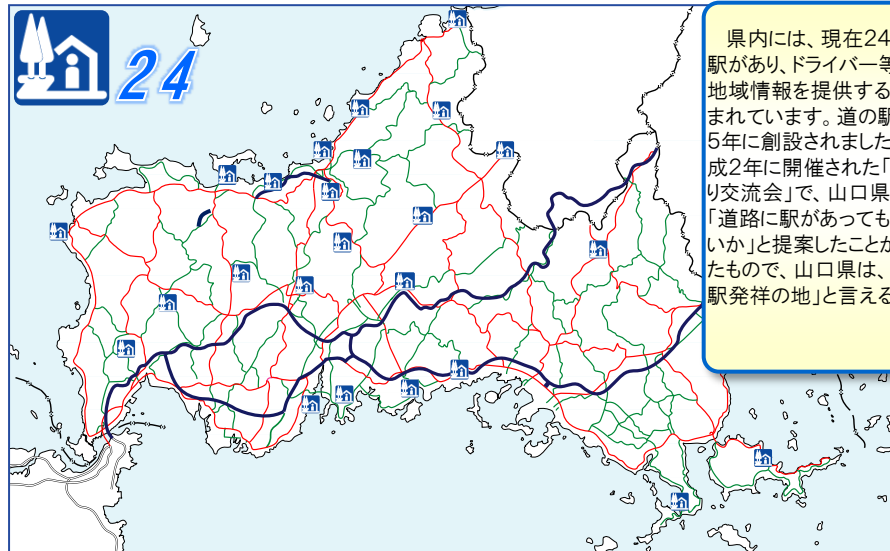

道の駅整備フロー

モデル「道の駅」重点「道の駅」について

	【全国】	【山口県内】
全国モデル「道の駅」 国土交通大臣選定	地域活性化の拠点として、特に優れた機能を継続的に発揮していると認められるもの H26選定 6駅	萩一まーと
特定テーマ型「道の駅」モデル 国土交通大臣選定	特定のテーマについて、「道の駅」の質的向上に資する全国の模範となる取組を行い、その成果が認められるもの H28年度 住民サービス部門 6駅 H29年度 地域交通拠点部門 7駅	
重点「道の駅」 国土交通大臣選定	地域活性化の拠点となる優れた企画があり、今後の重点支援で効果的な取組が期待できるもの H26選定 35箇所 H27選定 38箇所 H30選定 15箇所 R1選定 15箇所	瑠街道西ノ市 ソレーネ周南
重点「道の駅」候補 地方整備局長等選定	地域活性化の拠点となる企画の具体化に向け、地域での意欲的な取組が期待できるもの H26選定 49箇所 H30選定 14箇所 R1選定 15箇所	

高速道路からの一時退出が可能な道の駅について

国内の高速道路においては、休憩施設同士の間隔が概ね25km以上離れている空白区間が約100区間存在しています。この空白区間を半減することを目指し、全国23箇所の道の駅を対象に、高速道路からの一時退出を可能とする「賢い料金」を実施しており、山口県では道の駅「ソレーネ周南」において実施しています。

「防災道の駅」について

国土交通省が、令和3年6月11日に、全国の道の駅から39駅を初めて「防災道の駅」に選定。選定された道の駅に対して、防災拠点としての役割を果たすため、ハード・ソフト面から重点的に支援されます。山口県では道の駅「ソレーネ周南」が選定されています。

※道路管理者の簡易パーキングの計画がある場合、道路管理者が整備する簡易パーキングと一体的に整備する場合がある。(一体型) 出典:国土交通省

山口県内の道の駅

R4.6.30時点

県内には、現在24箇所の道の駅があり、ドライバー等にくつろぎと地域情報を提供する場として親しまれています。道の駅制度は平成5年に創設されましたが、これは平成2年に開催された「中国地域づくり交流会」で、山口県の参加者が「道路に駅があってもよいのではないか」と提案したことが発端となったもので、山口県は、いわば「道の駅発祥の地」と言えるのです。