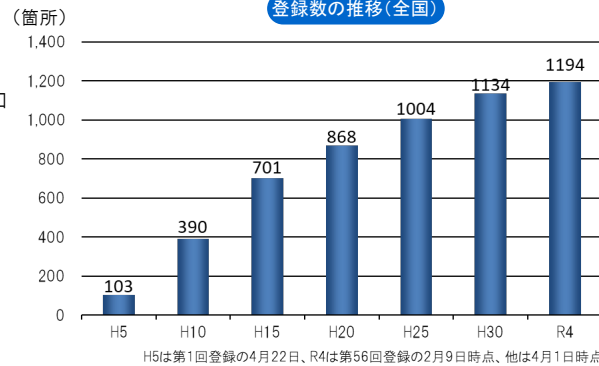

道の駅とは

「道の駅」は、道路利用者への安全で快適な道路交通環境の提供、並びに地域振興に寄与することを目的とし、令和4年2月9日現在で、全国で1,194駅(山口県24駅)が登録されています。地域の創意工夫により道路利用者に快適な休憩と多様で質の高いサービスを提供する施設で、「地域とともに作る個性豊かなにぎわいの場」となっています。今後は、官民の力を合わせて観光や防災など地方創生に向けた取り組みを加速させ、「道の駅」同士や民間企業、道路関係団体等との繋がりを面的に広げることにより、地域経営の拠点として力を高めるとともに、新たな魅力を持つ地域づくりへの貢献を目指します。

【沿革】

平成3年10月～平成4年4月
「道の駅」を実験(山口県、岐阜県、栃木県)
平成3年
交通安全事業の対象事業に道の駅の「駐車場」を追加(交通安全施設等整備事業に関する緊急措置法)
平成5年1月18日
「道の駅」の提言(「道の駅」懇談会会長:越正毅教授)
平成5年2月23日
「道の駅」の整備についての要綱策定
平成5年4月22日
第1回登録 全国103箇所
↓
令和4年2月9日
第56回登録 全国1,194箇所