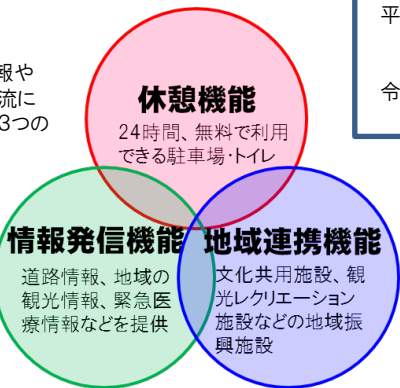

道の駅の3つの機能

「道の駅」は、駐車場やトイレなどの「休憩機能」、道路情報や地域情報を提供するための「情報発信機能」、地域との交流によりその地域が持つ魅力を知ってもらう「地域連携機能」の3つの機能を併せ持つ施設です。

道の駅登録要件

- ○休憩機能
  - ◇駐車場
    - ・利用者が無料で24時間利用できる十分な容量を持った駐車場
  - ◇トイレ
    - ・利用者が無料で24時間利用できる清潔なトイレ
    - ・障がい者用も設置
- ○情報発信機能
  - ・道路及び地域に関する情報を提供(道路情報、地域の観光情報、緊急医療情報等)
- ○地域連携機能
  - ・文化教養施設、観光レクリエーション施設などの地域振興施設
- ○設置者
  - ・市町村又は市町村に代わり得る公的な団体
- ○その他配慮事項
  - ・施設及び施設間を結ぶ主要経路のバリアフリー化