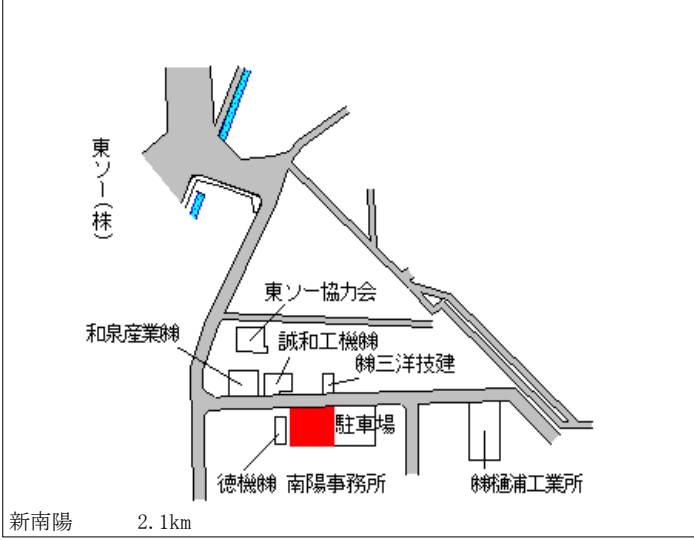

周南(県) 9-2	周南市野村1丁目4608番7外 「野村1-18-23」 周南工業株式会社	30,300円 ▲ 0.3 % 618m²