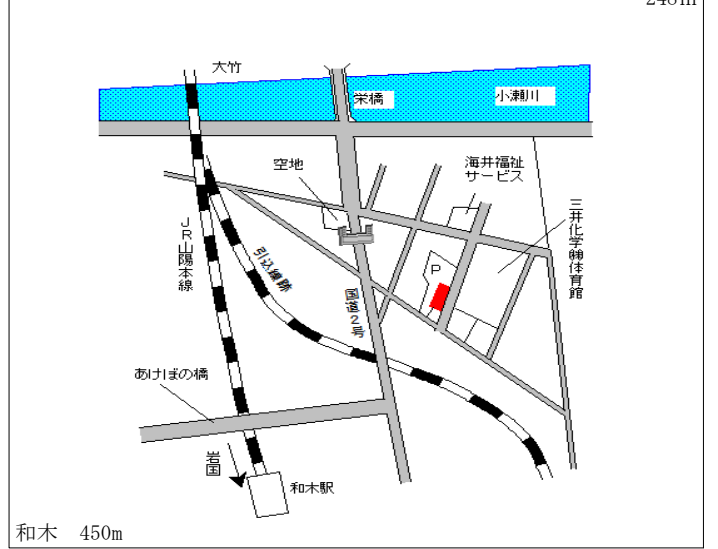

和木(県) - 1 玖珂郡和木町和木3丁目149番9
「和木3-4-28」 72,800円
1.1% 332m²

和木(県) - 2 玖珂郡和木町和木5丁目1034番
1「和木5-6-30」 62,400円
0.5% 248m²

和木(県) - 3 玖珂郡和木町関ヶ浜1丁目252番
4「関ヶ浜1-3-4」 45,900円
0.0% 216m²