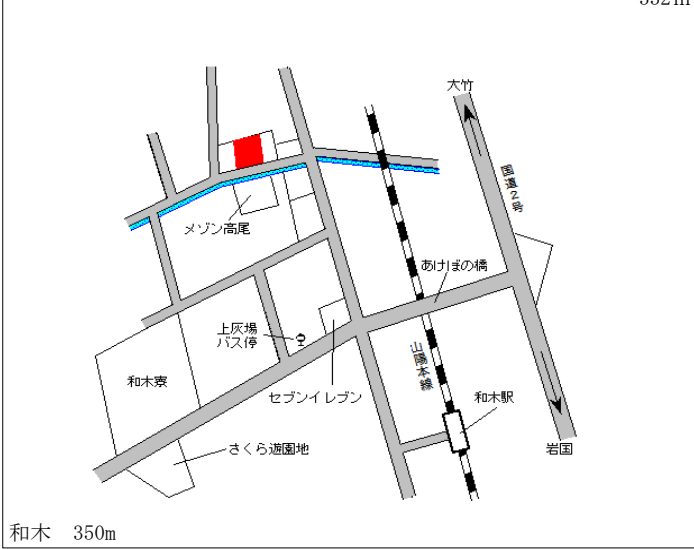

和木(県) - 1 玖珂郡和木町和木3丁目149番9
「和木3-4-28」 72,800円
1.1% 332m²

和木(県) - 2 玖珂郡和木町和木5丁目1034番
1「和木5-6-30」 62,400円
0.5% 248m²

和木(県) - 3 玖珂郡和木町関ヶ浜1丁目252番
4「関ヶ浜1-3-4」 45,900円
0.0% 216m²