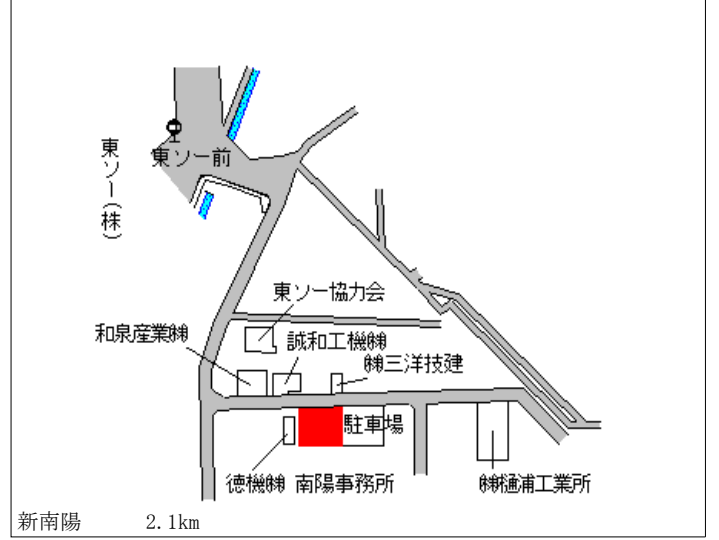

櫛ヶ浜 200m

周南(県) 9-2	周南市野村1丁目4608番7外 「野村1-18-23」 周南工業株式会社	30,400円 ▲ 0.3 % 618㎡