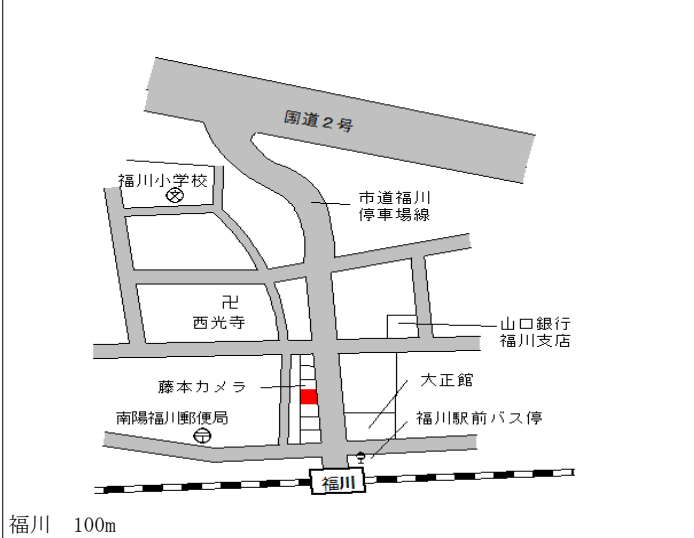

周南(県) 5-7 周南市福川3丁目349番2 46,000円
「福川3-11-4」 ▲0.6% 91㎡
藤井カーテン