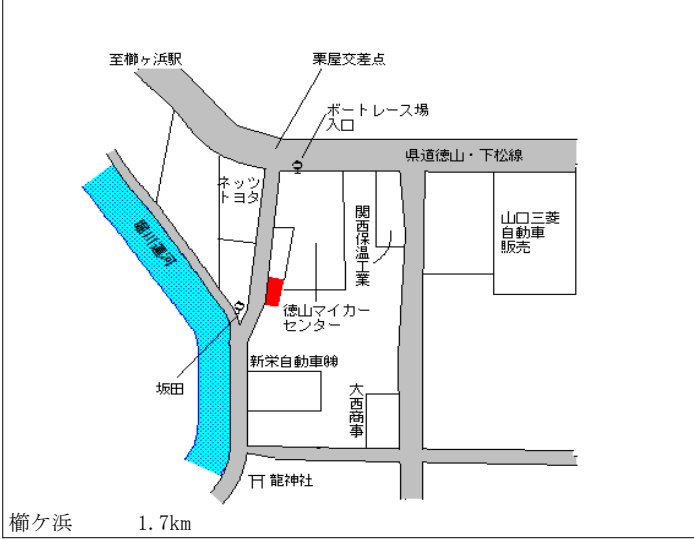

新南陽 2.1km

周南(県) 9-3	周南市大字栗屋字開作南797番3 神内歯科クリニック	33,600円 ▲ 0.3 % 546㎡