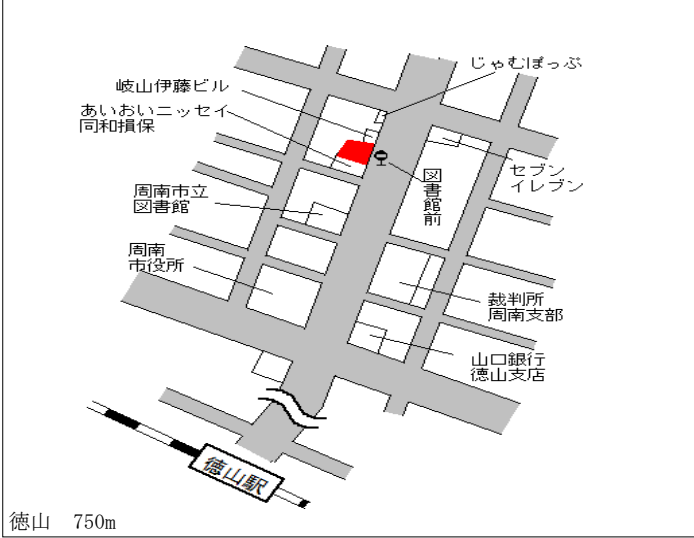

周南(県) 5-3 周南市岐山通2丁目21番 93,700円
0.0% 527㎡
株式会社 徳山 株式会社 徳山