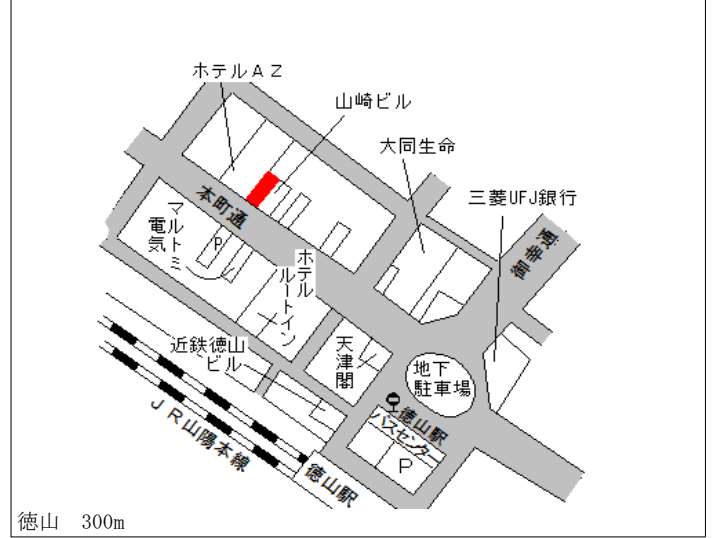

周南(県) 5-4 周南市本町1丁目20番 72,200円
0.0% 169㎡
秋山会計事務所