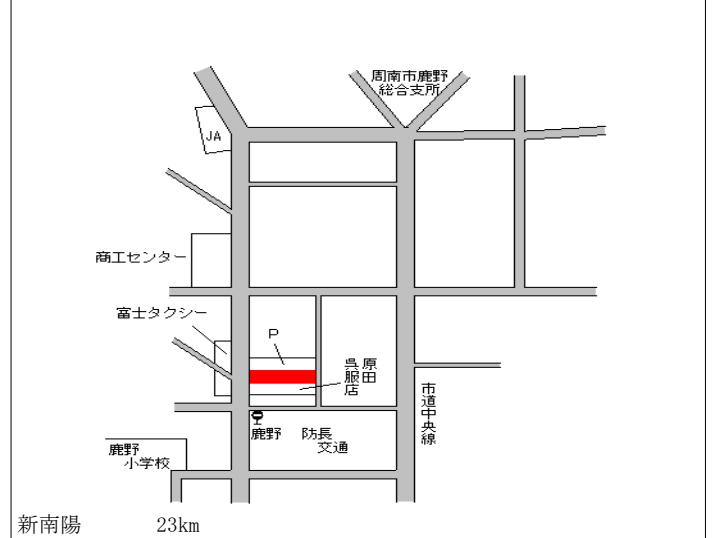

周南(県) 5-8 周南市大字鹿野上字中市浦2980番5外 11,800円
▲1.7% 311㎡
高橋エンジニアリング