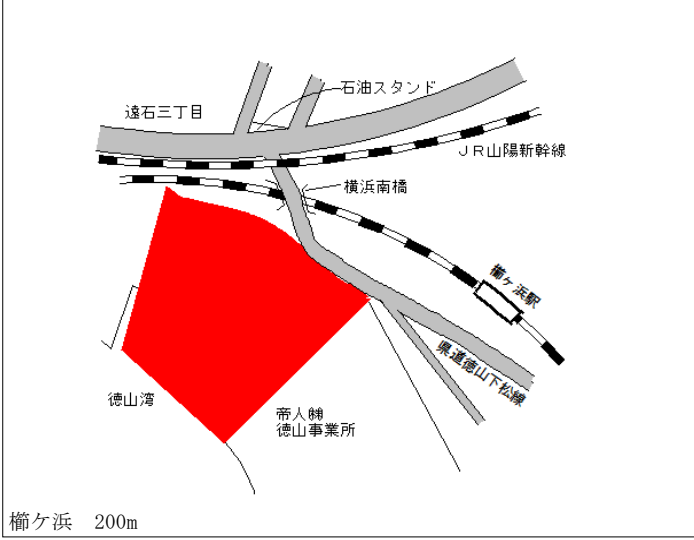

周南(県) 9-1	周南市宮前町602番10外 出光興産株式会社	23,200円 ▲ 2.5 % 432,009㎡