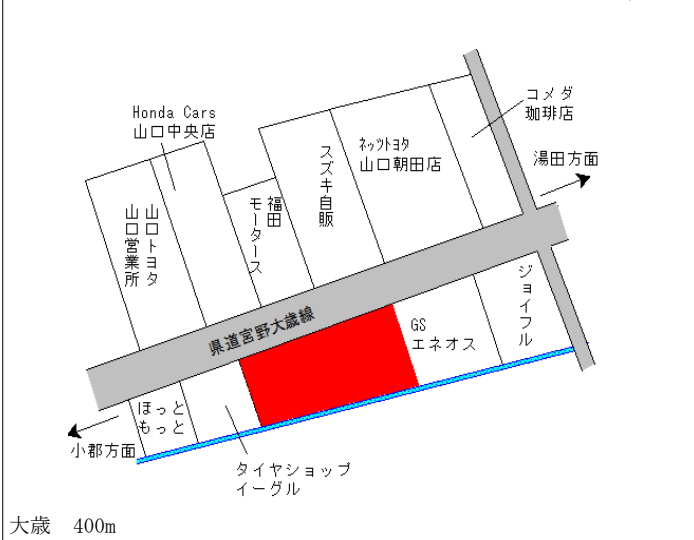

徳佐 1.1km

山口(県) 5-7	山口市小郡下郷字沖田867番17 喫茶まんぼう	61,100円 1.0% 162㎡
--------------	----------------------------	-------------------------

周防下郷 700m

山口(県) 5-8	山口市小郡下郷字渡り上巻1256番11 楽処ふるさと	85,000円 9.0% 158㎡
--------------	-------------------------------	-------------------------

新山口 70m

山口(県) 5 - 9	山口市阿知須字浜村4746番6外 潮中美容院	31,800円 0.0 % 236㎡
----------------	---------------------------	--------------------------

山口(県) 5 - 10	山口市大内千坊6丁目1442番7外 「大内千坊6-11-6」 ハローズライフスタイルラボ	62,500円 0.0 % 2,551㎡
-----------------	--	----------------------------

山口(県) 5 - 11	山口市朝田字森ヶ坪610番 日産プリンス山口 山口朝田店	52,400円 0.0 % 2,631㎡
-----------------	---------------------------------	----------------------------

山口(県) 5 - 12	山口市小郡若草町2番5 「小郡若草町2-6」 日本たばこ産業株式会社山口支店	63,500円 1.6 % 1,489㎡
-----------------	--	----------------------------