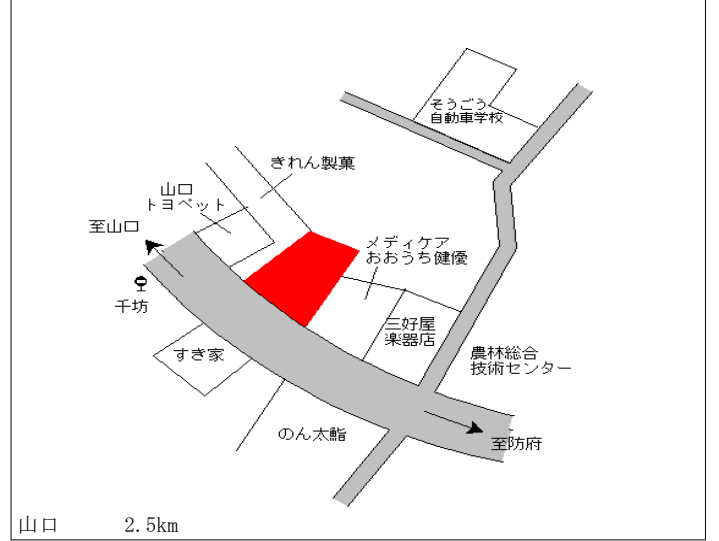

徳佐 1.1km

山口(県) 5-7	山口市小郡下郷字沖田867番17 喫茶まんぼう	61,100円 1.0% 162㎡
--------------	----------------------------	-------------------------

周防下郷 700m

山口(県) 5-8	山口市小郡下郷字渡り上巻1256番11 楽処ふるさと	85,000円 9.0% 158㎡
--------------	-------------------------------	-------------------------

新山口 70m

山口(県) 5 - 9	山口市阿知須字浜村4746番6外 潮中美容院	31,800円 0.0 % 236㎡
----------------	---------------------------	--------------------------

山口(県) 5 - 10	山口市大内千坊6丁目1442番7外 「大内千坊6-11-6」 ハローズライフスタイルラボ	62,500円 0.0 % 2,551㎡
-----------------	--	----------------------------