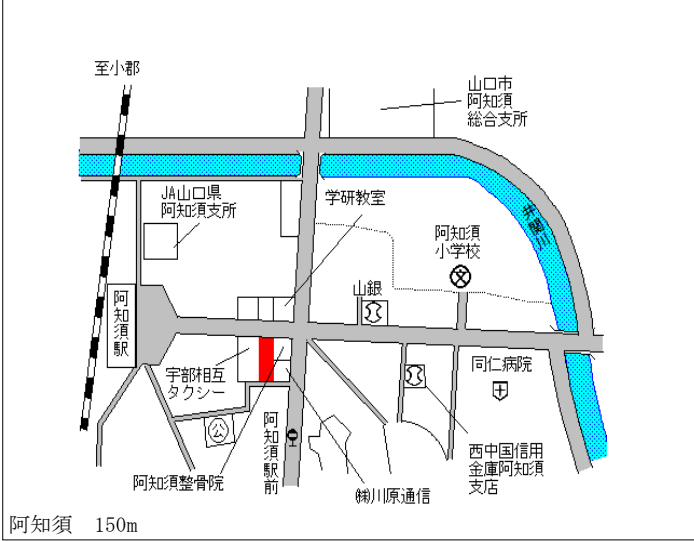

湯田温泉 1.8km

山口(県) 5-5	山口市徳地堀字中出雲合1705番1 山口銀行堀支店	17,300円 ▲1.7% 369㎡
--------------	------------------------------	--------------------------

防府 18km

山口(県) 5-6	山口市阿東徳佐下字沖長沢45番1 0外 磯平	13,400円 ▲2.2% 330㎡
--------------	------------------------------	--------------------------

徳佐 1.1km

山口(県) 5-7	山口市小郡下郷字沖田867番17 喫茶まんぼう	61,100円 1.0% 162㎡
--------------	----------------------------	-------------------------

周防下郷 700m

山口(県) 5-8	山口市小郡下郷字渡り上巻1256番11 楽処ふるさと	85,000円 9.0% 158㎡
--------------	-------------------------------	-------------------------

新山口 70m

山口(県) 5 - 9	山口市阿知須字浜村4746番6外 潮中美容院	31,800円 0.0 % 236㎡
----------------	---------------------------	--------------------------

山口(県) 5 - 10	山口市大内千坊6丁目1442番7外 「大内千坊6-11-6」 ハローズライフスタイルラボ	62,500円 0.0 % 2,551㎡
-----------------	--	----------------------------