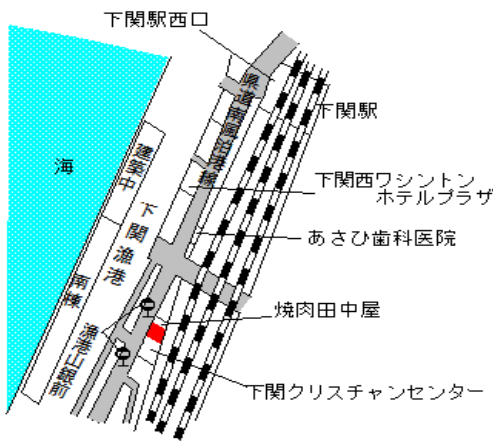

新下関 1.5km

下関(県) 下関市大字員光字宮の馬場 1 9 7 5 番 8,950円
 - 43 0.6 %
 700㎡

小月 5.5km

下関(県) 下関市大字田倉字中繩手 2 8 1 番 14,000円
 3 - 1 1,180㎡

新下関 2.9km

下関(県) 下関市大和町 1 丁目 8 番 5 外 61,000円
 5 - 1 「大和町 1 - 6 - 9」 159㎡
 みなとタクシー

下関 440m