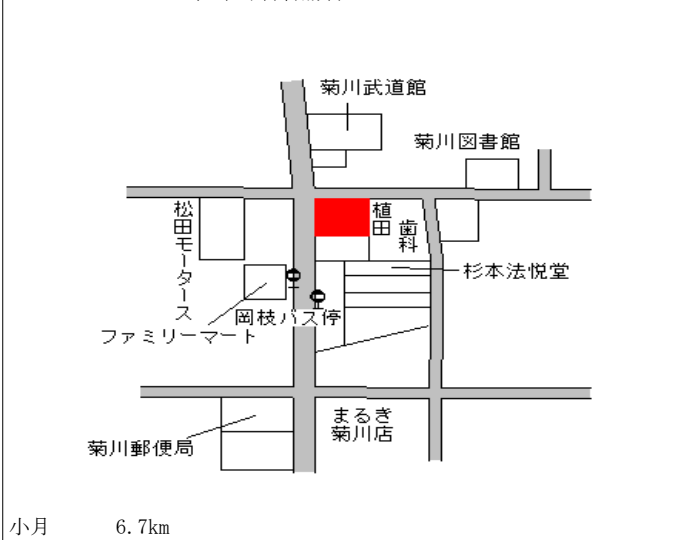

下関(県) 下関市彦島本村町 7 丁目 8 9 4 番外 46,700円
 5 - 2 「彦島本村町 7 - 1 - 1 4」 ▲ 2.7 %
 アスク・サンシンエンジニアリング 376㎡
 (株)

下関 1.9km

下関(県) 下関市南部町 9 番 6 115,000円
 5 - 3 「南部町 2 3 - 5」 0.0 %
 第 6 トマトビル 223㎡

下関 2.3km

下関(県) 下関市勝谷新町 1 丁目 8 番 5 外 47,800円
 5 - 4 「勝谷新町 1 - 1 0 - 1 1」 0.0 %
 ハンズクラフト下関店 764㎡

新下関 2.6km

下関(県) 5-5 下関市安岡駅前2丁目1390番4 45,400円
外 0.0%
「安岡駅前2-1-25」
アサヒサンクリーン 185㎡

下関(県) 5-6 下関市長府松小田本町694番9 66,000円
「長府松小田本町5-16」 0.0%
佐伯ビル 98㎡

下関(県) 5-7 下関市後田町1丁目173番9 57,000円
「後田町1-8-16」 ▲0.7%
エクセルハイツふしの 72㎡

下関(県) 5-8 下関市唐戸町6番12 78,100円
「唐戸町1-19」 ▲1.3%
亀屋薬局 99㎡

下関(県) 5-9 下関市菊川町大字下岡枝字下五反田 29,800円
170番3 663㎡
江本外科胃腸科

下関(県) 5-10 下関市豊田町大字殿数字長正寺19 15,400円
13番5 ▲3.1%
マルヤ 250㎡