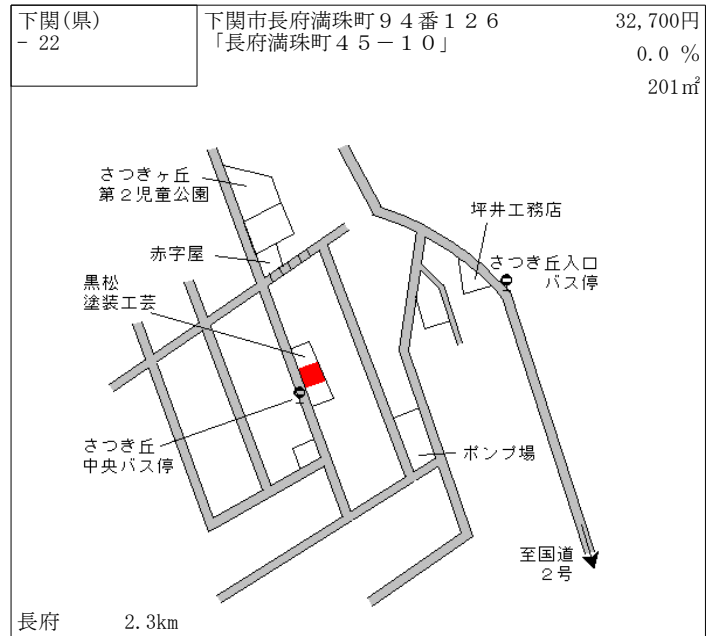

下関(県) - 13	下関市彦島江の浦町2丁目14番4 「彦島江の浦町2-19-9」	40,600円 ▲ 0.2 % 200㎡
---------------	------------------------------------	----------------------------

下関 2.7km

下関(県) - 14	下関市豊北町大字北宇賀字二見35 56番	6,950円 ▲ 2.8 % 89㎡
---------------	-------------------------	--------------------------

長門二見 800m

下関(県) - 15	下関市幡生町2丁目1284番4 「幡生町2-7-6」	38,400円 0.0 % 235㎡
---------------	-------------------------------	--------------------------

幡生 650m

下関(県) - 16	下関市西大坪町256番15 「西大坪町15-15」	36,000円 ▲ 1.1 % 182㎡
---------------	------------------------------	----------------------------

下関 1.8km

下関(県) - 17	下関市稗田中町7番21 「稗田中町25-37」	50,500円 2.6 % 195㎡
---------------	----------------------------	--------------------------

綾羅木 1.1km

下関(県) - 18	下関市長府浜浦町11番14 「長府浜浦町11-7」	33,200円 0.0 % 215㎡
---------------	------------------------------	--------------------------

長府 5.6km

下関(県) - 25	下関市王喜本町3丁目1188番1 5 「王喜本町3-16-12」	19,300円 ▲ 0.5 % 231㎡
---------------	--	----------------------------

王喜ハイツ
下関市役所
王喜支所
(王喜公民館)
王喜支所前
JA山口県
王喜支所
県道下関美祿線
小月 ←
松屋

小月 2.3km

下関(県) - 26	下関市大字吉母字塩谷323番4	12,300円 ▲ 2.4 % 131㎡
---------------	-----------------	----------------------------