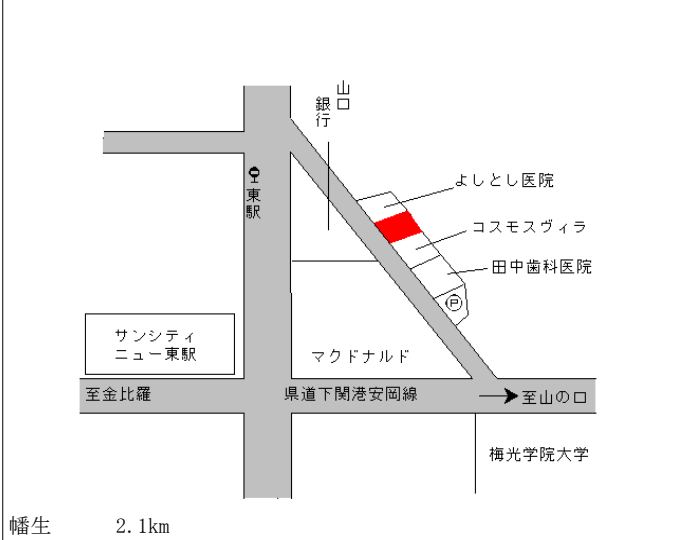

新下関 2.6km

下関(県) 5-5 下関市安岡駅前2丁目1390番4 45,400円
外 0.0%
「安岡駅前2-1-25」
アサヒサンクリーン 185㎡

下関(県) 5-6 下関市長府松小田本町694番9 66,000円
「長府松小田本町5-16」 0.0%
佐伯ビル 98㎡

下関(県) 5-7 下関市後田町1丁目173番9 57,000円
「後田町1-8-16」 ▲0.7%
エクセルハイツふしの 72㎡