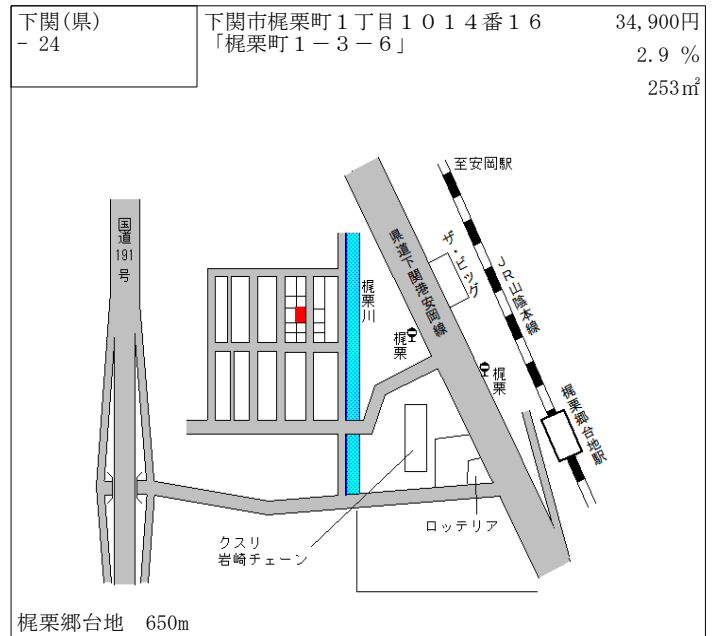

下関(県) - 13	下関市彦島江の浦町2丁目14番4 「彦島江の浦町2-19-9」	40,600円 ▲ 0.2 % 200㎡
---------------	------------------------------------	----------------------------

下関 2.7km

下関(県) - 14	下関市豊北町大字北宇賀字二見35 56番	6,950円 ▲ 2.8 % 89㎡
---------------	-------------------------	--------------------------

下関 1.8km

下関(県) - 17	下関市稗田中町7番21 「稗田中町25-37」	50,500円 2.6 % 195㎡
---------------	----------------------------	--------------------------

綾羅木 1.1km

下関(県) - 18	下関市長府浜浦町11番14 「長府浜浦町11-7」	33,200円 0.0 % 215㎡
---------------	------------------------------	--------------------------

長府 5.6km

下関(県) - 25	下関市王喜本町3丁目1188番1 5 「王喜本町3-16-12」	19,300円 ▲ 0.5 % 231㎡
---------------	--	----------------------------

王喜ハイツ
下関市役所
王喜支所
(王喜公民館)
王喜支所前
JA山口県
王喜支所
県道下関美祿線
小月 ←
松屋

小月 2.3km

下関(県) - 26	下関市大字吉母字塩谷323番4	12,300円 ▲ 2.4 % 131㎡
---------------	-----------------	----------------------------