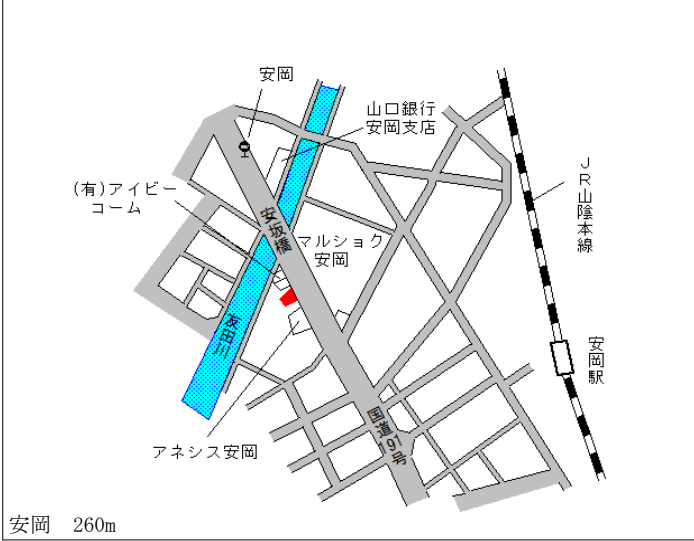

下関(県) 下関市彦島本村町 7 丁目 8 9 4 番外 46,700円
 5 - 2 「彦島本村町 7 - 1 - 1 4」 ▲ 2.7 %
 アスク・サンシンエンジニアリング 376㎡
 (株)

下関 1.9km

下関(県) 下関市南部町 9 番 6 115,000円
 5 - 3 「南部町 2 3 - 5」 0.0 %
 第 6 トマトビル 223㎡

下関 2.3km

下関(県) 下関市勝谷新町 1 丁目 8 番 5 外 47,800円
 5 - 4 「勝谷新町 1 - 1 0 - 1 1」 0.0 %
 ハンズクラフト下関店 764㎡

新下関 2.6km

下関(県) 5-5 下関市安岡駅前2丁目1390番4 45,400円
外 0.0%
「安岡駅前2-1-25」
アサヒサンクリーン 185㎡

下関(県) 5-6 下関市長府松小田本町694番9 66,000円
「長府松小田本町5-16」 0.0%
佐伯ビル 98㎡

下関(県) 5-7 下関市後田町1丁目173番9 57,000円
「後田町1-8-16」 ▲0.7%
エクセルハイツふしの 72㎡