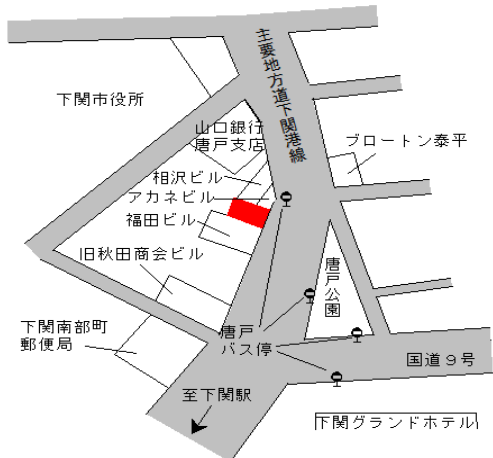

新下関 1.5km

下関(県) 下関市大字員光字宮の馬場 1 9 7 5 番 8,950円
 - 43 0.6 %
 700㎡

小月 5.5km

下関(県) 下関市大字田倉字中繩手 2 8 1 番 14,000円
 3 - 1 1,180㎡

新下関 2.9km

下関(県) 下関市大和町 1 丁目 8 番 5 外 61,000円
 5 - 1 「大和町 1 - 6 - 9」 159㎡
 みなとタクシー

下関 440m

下関(県) 下関市彦島本村町 7 丁目 8 9 4 番外 46,700円
 5 - 2 「彦島本村町 7 - 1 - 1 4」 ▲ 2.7 %
 アスク・サンシンエンジニアリング 376㎡
 (株)

下関 1.9km

下関(県) 下関市南部町 9 番 6 115,000円
 5 - 3 「南部町 2 3 - 5」 0.0 %
 第 6 トマトビル 223㎡

下関 2.3km

下関(県) 下関市勝谷新町 1 丁目 8 番 5 外 47,800円
 5 - 4 「勝谷新町 1 - 1 0 - 1 1」 0.0 %
 ハンズクラフト下関店 764㎡