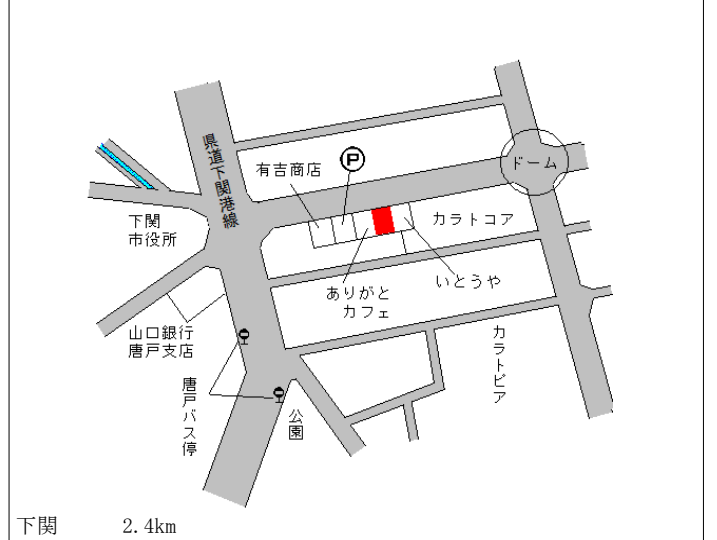

下関(県) 5-8 下関市唐戸町6番12 78,100円
「唐戸町1-19」 ▲1.3%
亀屋薬局 99㎡