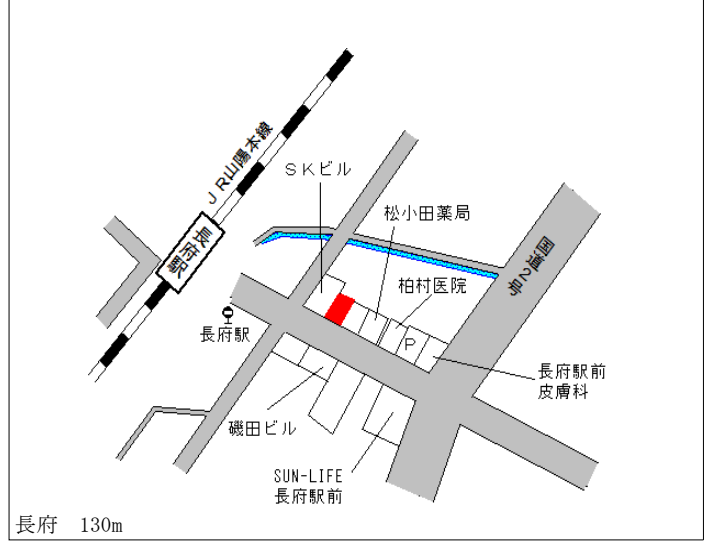

下関(県) 下関市彦島本村町 7 丁目 8 9 4 番外 46,700円
 5 - 2 「彦島本村町 7 - 1 - 1 4」 ▲ 2.7 %
 アスク・サンシンエンジニアリング 376㎡
 (株)

下関 1.9km

下関(県) 下関市南部町 9 番 6 115,000円
 5 - 3 「南部町 2 3 - 5」 0.0 %
 第 6 トマトビル 223㎡

下関 2.3km

下関(県) 下関市勝谷新町 1 丁目 8 番 5 外 47,800円
 5 - 4 「勝谷新町 1 - 1 0 - 1 1」 0.0 %
 ハンズクラフト下関店 764㎡

新下関 2.6km

下関(県) 5-5 下関市安岡駅前2丁目1390番4 45,400円
外 0.0%
「安岡駅前2-1-25」
アサヒサンクリーン 185㎡

下関(県) 5-6 下関市長府松小田本町694番9 66,000円
「長府松小田本町5-16」 0.0%
佐伯ビル 98㎡

下関(県) 5-7 下関市後田町1丁目173番9 57,000円
「後田町1-8-16」 ▲0.7%
エクセルハイツふしの 72㎡