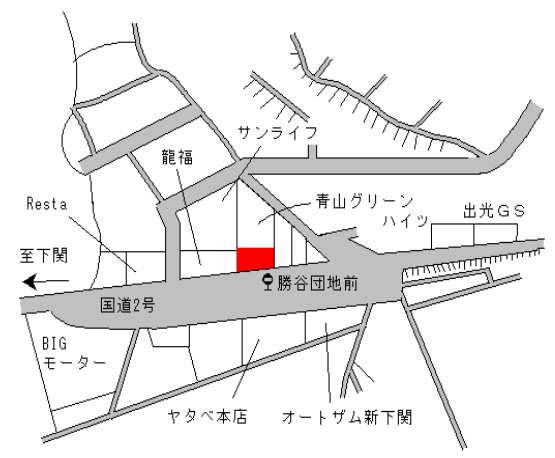

新下関 1.5km

下関(県) 下関市大字員光字宮の馬場 1 9 7 5 番 8,950円
 - 43 0.6 %
 700㎡

小月 5.5km

下関(県) 下関市大字田倉字中繩手 2 8 1 番 14,000円
 3 - 1 1,180㎡

新下関 2.9km

下関(県) 下関市大和町 1 丁目 8 番 5 外 61,000円
 5 - 1 「大和町 1 - 6 - 9」 159㎡
 みなとタクシー

下関 440m

下関(県) 下関市彦島本村町 7 丁目 8 9 4 番外 46,700円
 5 - 2 「彦島本村町 7 - 1 - 1 4」 ▲ 2.7 %
 アスク・サンシンエンジニアリング 376㎡
 (株)

下関 1.9km

下関(県) 下関市南部町 9 番 6 115,000円
 5 - 3 「南部町 2 3 - 5」 0.0 %
 第 6 トマトビル 223㎡

下関 2.3km

下関(県) 下関市勝谷新町 1 丁目 8 番 5 外 47,800円
 5 - 4 「勝谷新町 1 - 1 0 - 1 1」 0.0 %
 ハンズクラフト下関店 764㎡

新下関 2.6km

下関(県) 5-5 下関市安岡駅前2丁目1390番4 45,400円
外 0.0%
「安岡駅前2-1-25」
アサヒサンクリーン 185㎡

下関(県) 5-6 下関市長府松小田本町694番9 66,000円
「長府松小田本町5-16」 0.0%
佐伯ビル 98㎡

下関(県) 5-7 下関市後田町1丁目173番9 57,000円
「後田町1-8-16」 ▲0.7%
エクセルハイツふしの 72㎡