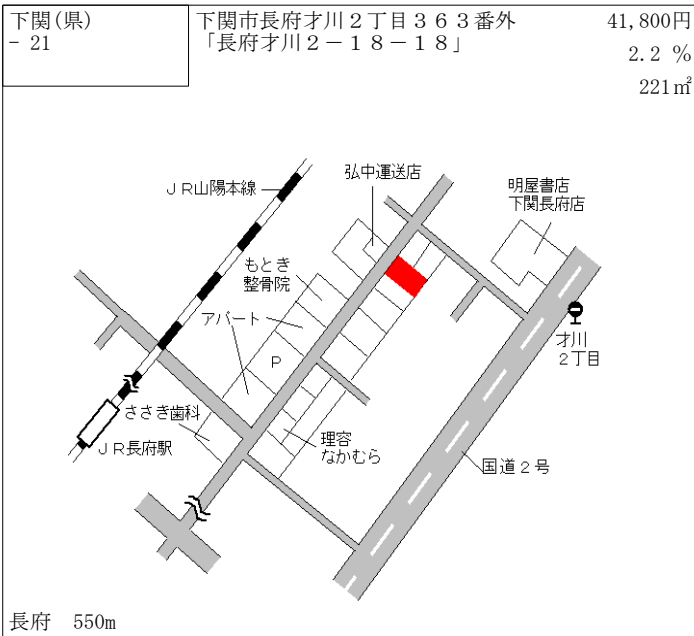

下関(県) - 13	下関市彦島江の浦町2丁目14番4 「彦島江の浦町2-19-9」	40,600円 ▲ 0.2 % 200㎡
---------------	------------------------------------	----------------------------

下関 2.7km

下関(県) - 14	下関市豊北町大字北宇賀字二見35 56番	6,950円 ▲ 2.8 % 89㎡
---------------	-------------------------	--------------------------

長門二見 800m

下関(県) - 15	下関市幡生町2丁目1284番4 「幡生町2-7-6」	38,400円 0.0 % 235㎡
---------------	-------------------------------	--------------------------

幡生 650m

下関(県) - 16	下関市西大坪町256番15 「西大坪町15-15」	36,000円 ▲ 1.1 % 182㎡
---------------	------------------------------	----------------------------

下関 1.8km

下関(県) - 17	下関市稗田中町7番21 「稗田中町25-37」	50,500円 2.6 % 195㎡
---------------	----------------------------	--------------------------

綾羅木 1.1km

下関(県) - 18	下関市長府浜浦町11番14 「長府浜浦町11-7」	33,200円 0.0 % 215㎡
---------------	------------------------------	--------------------------

長府 5.6km

下関(県) - 25	下関市王喜本町3丁目1188番1 5 「王喜本町3-16-12」	19,300円 ▲ 0.5 % 231㎡
---------------	--	----------------------------

王喜ハイツ
下関市役所
王喜支所
(王喜公民館)
王喜支所前
JA山口県
王喜支所
県道下関美祿線
小月 ←
松屋

小月 2.3km

下関(県) - 26	下関市大字吉母字塩谷323番4	12,300円 ▲ 2.4 % 131㎡
---------------	-----------------	----------------------------