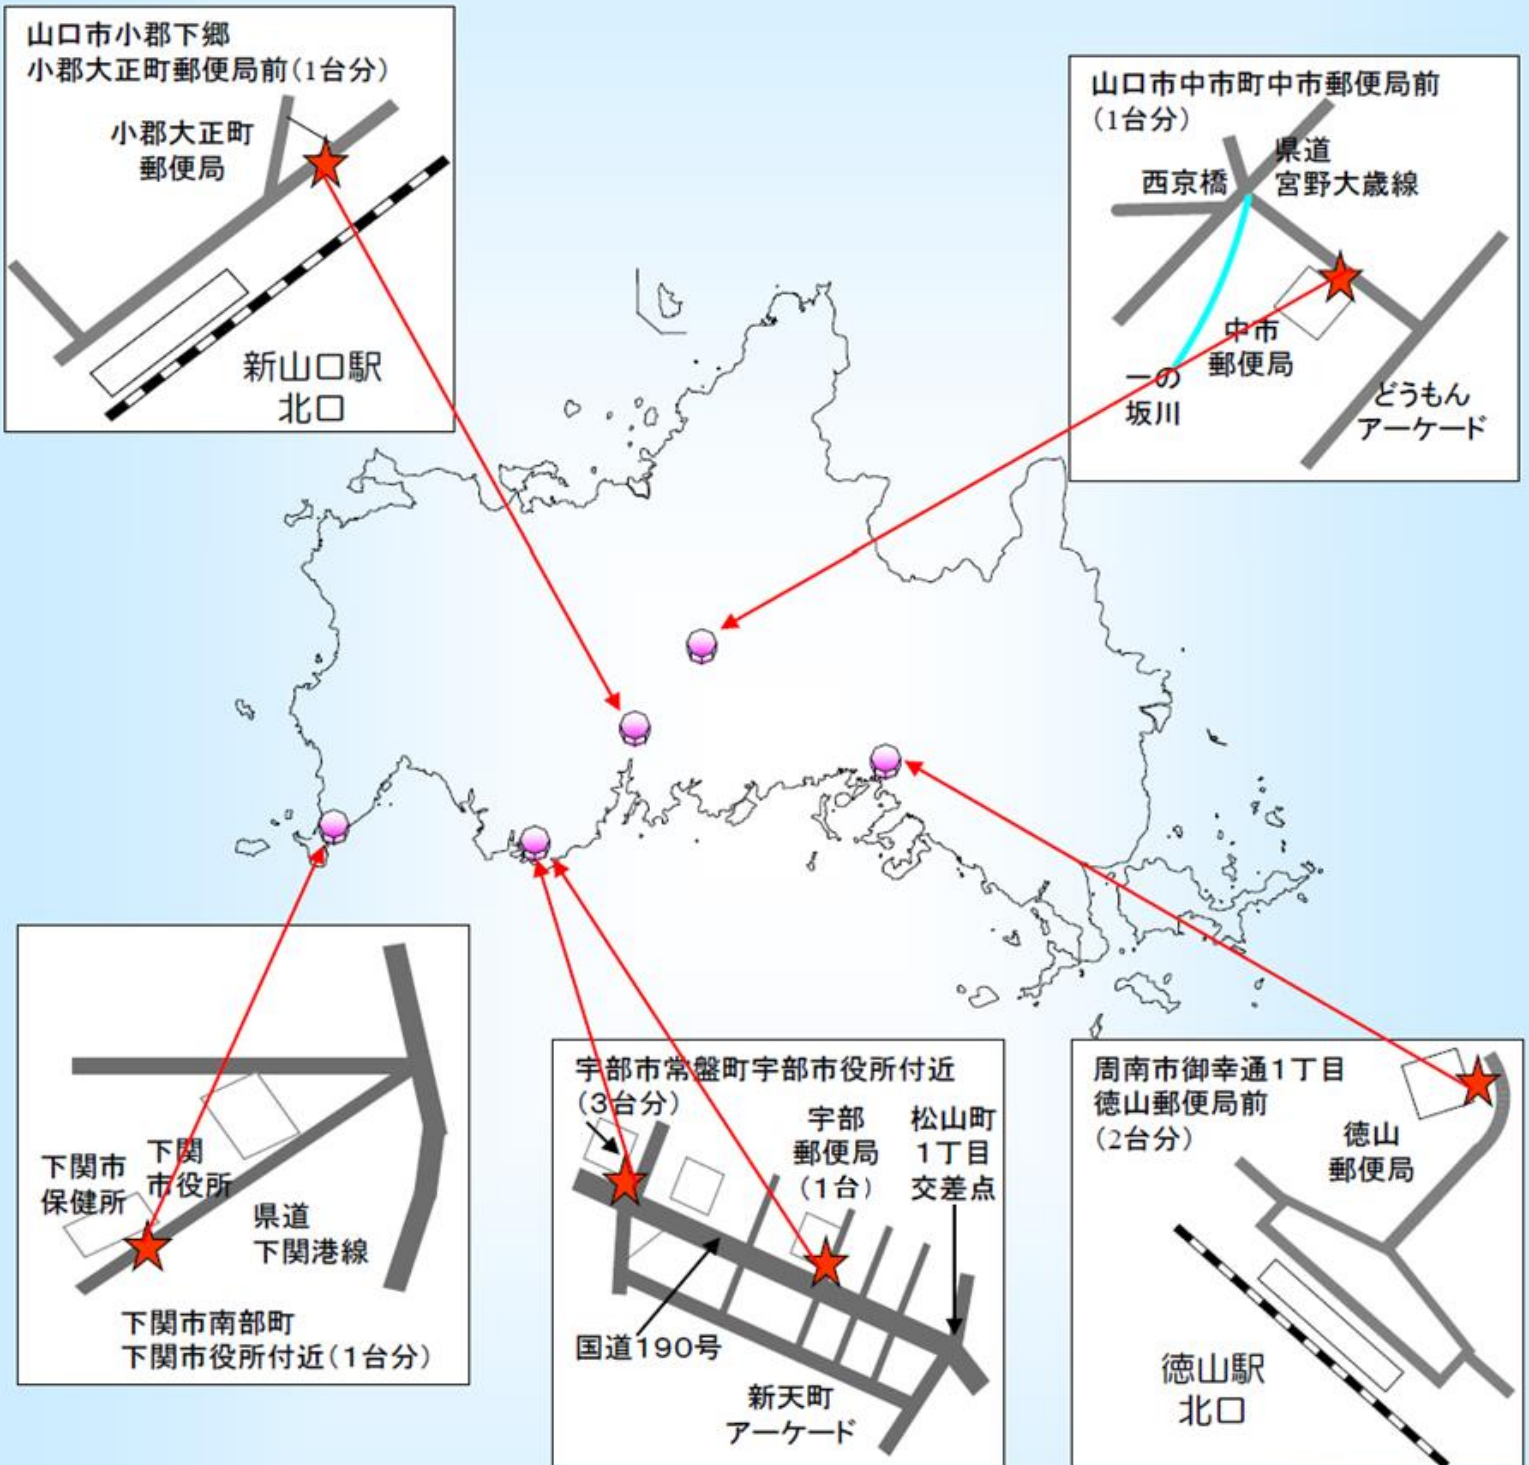

★山口県内の専用駐車区間設置箇所★

令和元年9月30日現在 5箇所9枠

山口県警察