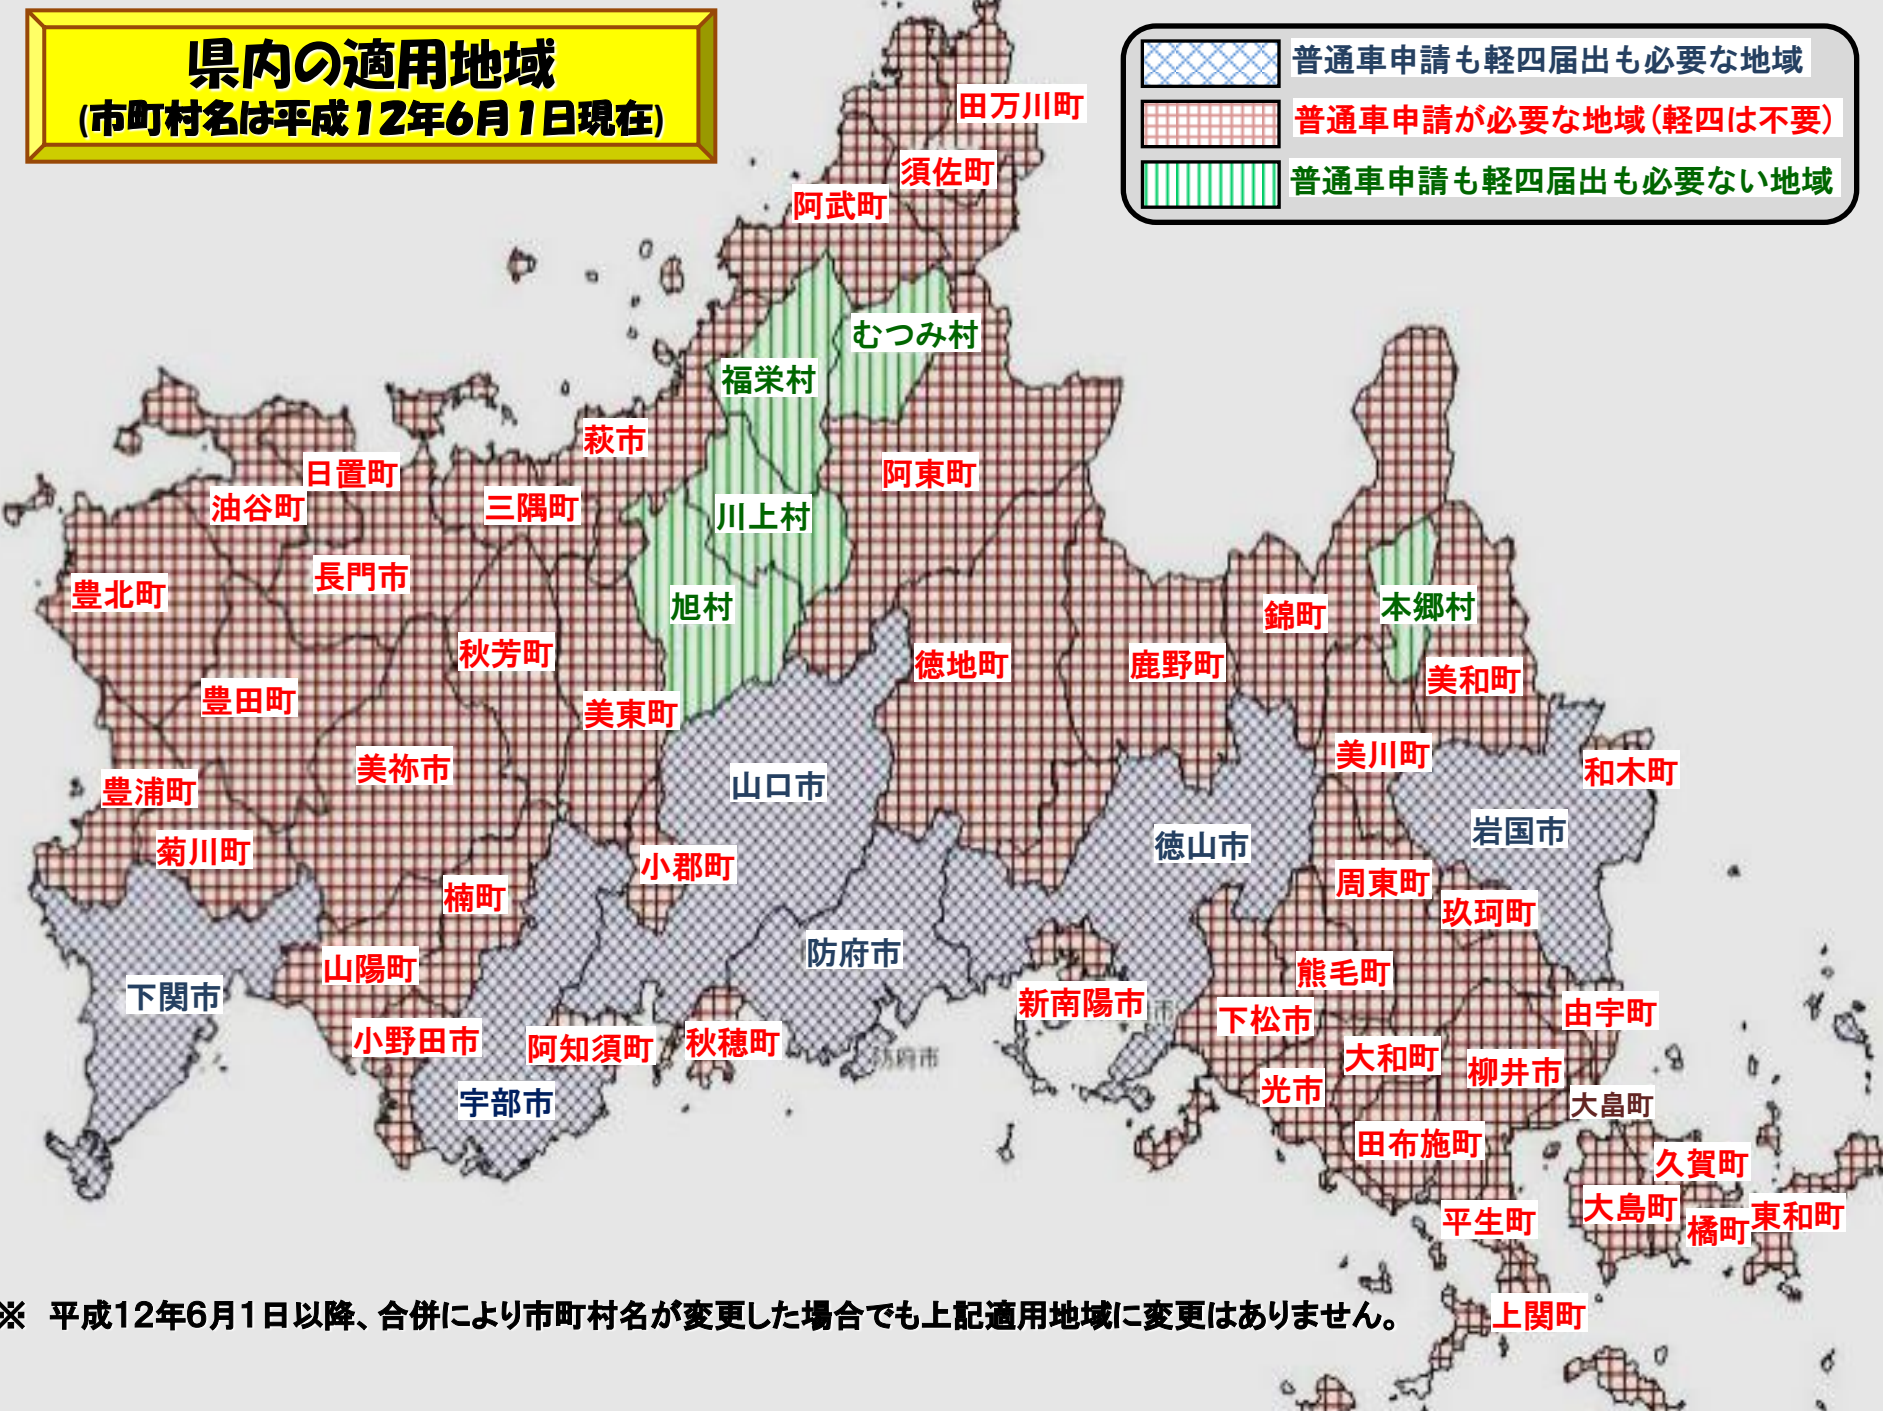

# 県内の適用地域

(市町村名は平成12年6月1日現在)

-  普通車申請も軽四届出も必要な地域
-  普通車申請が必要な地域(軽四は不要)
-  普通車申請も軽四届出も必要ない地域

※ 平成12年6月1日以降、合併により市町村名が変更した場合でも上記適用地域に変更はありません。