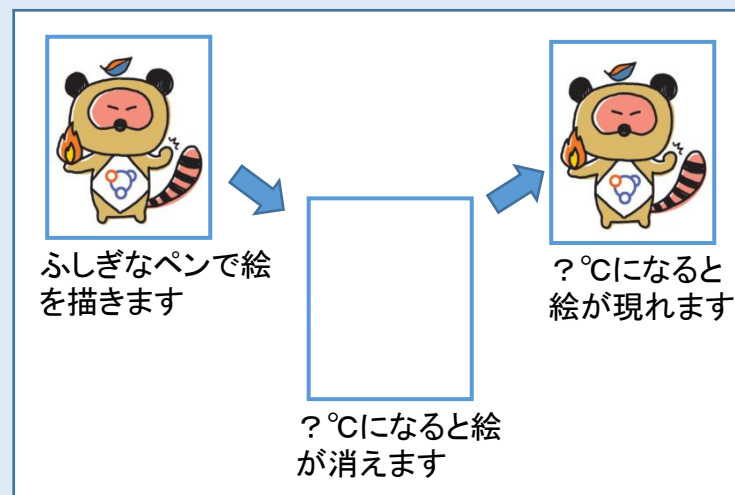

色が消えたり現れたりするふしぎなペン

特殊なインクを使ったペンで絵を描くと、ある温度で絵が消えたり、また違う温度で消えた絵が元通りに現れます。

消えたり現れたりする様子を体感するとともに、描いた絵はパウチしてお土産としてお持ち帰りいただけます。

対 象	小学生以下（幼稚園児は保護者同伴）
所要時間 / 1回	15分～30分
定 員 / 1回	5名～20名（以上は要相談）
参 加 費	無料
材 料 費 等 実 費	無料