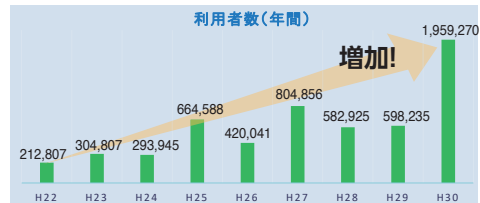

15

広大な空間を活用し、まちに 活力とにぎわいを!

山口きらら博記念公園(山口市)

山口きらら博
記念公園

交流の促進

スポーツ・イベント・セミナー等による有料施設の年間利用者数は年々増加しており、県民の交流を促進する効果が今後一層発揮されると期待されます。

※H25は日本ジャンボリー、H27は世界スカウトジャンボリー、H30は山口ゆめ花博の関係で突出している。

「山口ゆめ花博」開催!

ここが
ストック
効果!

○たくさんの方が集まれるオープンスペースでの大規模イベントの開催等によって、幅広い交流が促進され、まちに活力やにぎわいをもたらしている!