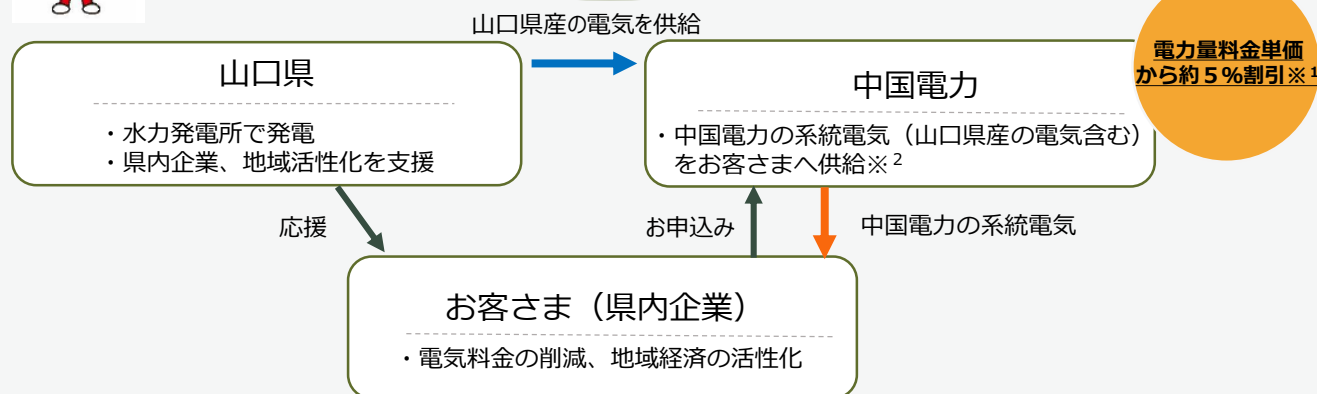

※1 中国電力の電気契約要綱で定める料金メニューの電力量料金単価から約5%割引します。

※2 供給する電気には山口県産の電気以外も含まれるため、電気のご使用に係るCO2排出係数は中国電力の一般的な電気料金メニューと同じです。