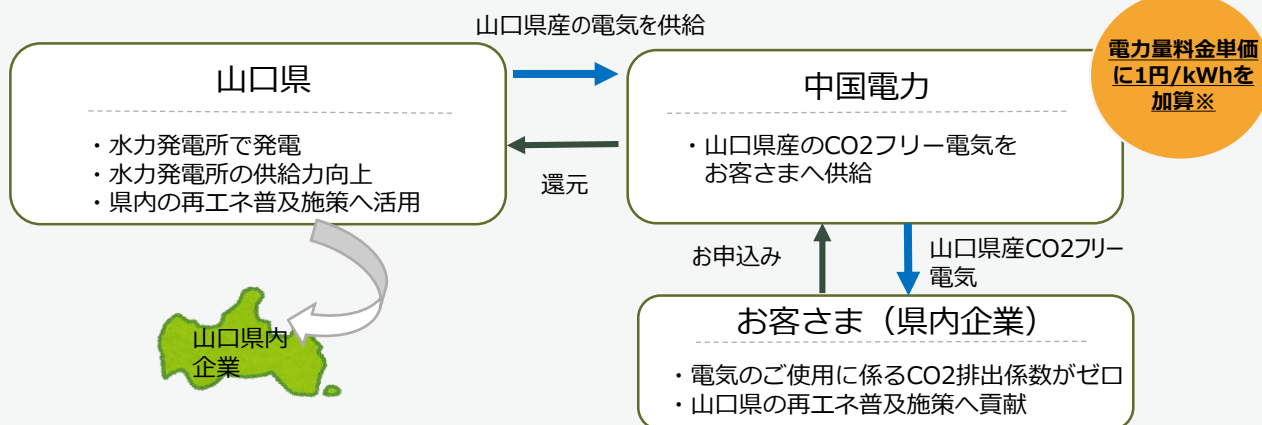

TEL：083-933-4015（受付：8:30～17:15、土・日・祝・年末年始除く）

メニュー① やまぐち水カ100プラン

＼メリット 1 /

CO2フリー電気

電気のご使用に係る排出係数が
ゼロになります。

＼メリット 2 /

電気の地産地消

電源を山口県内水力発電所に特定するため、**電気の地産地消**が実現できます。

＼メリット 3 /

県施策への貢献

電気料金の一部は山口県へ還元され、水力発電所の供給力向上や県内の再エネ普及施策へ活用されます。

＼メリット 4 /

様々な特典も

加入を証する**認証書の交付**や**認定マークの使用等**の特典を受けられます。

- ・メニューに加入いただいたお客さまへ、山口県と中国電力から「認証書」を交付します。
- ・オリジナル認定マークの使用が認められ、PRにご活用いただけます。
- ・お客さまから山口県へ別途お申し出いただくことで、県産再エネ利用企業として認定され特典を受けられます。
〔特典例〕認定証の交付、名称およびロゴの使用、政策入札制度における評価 等