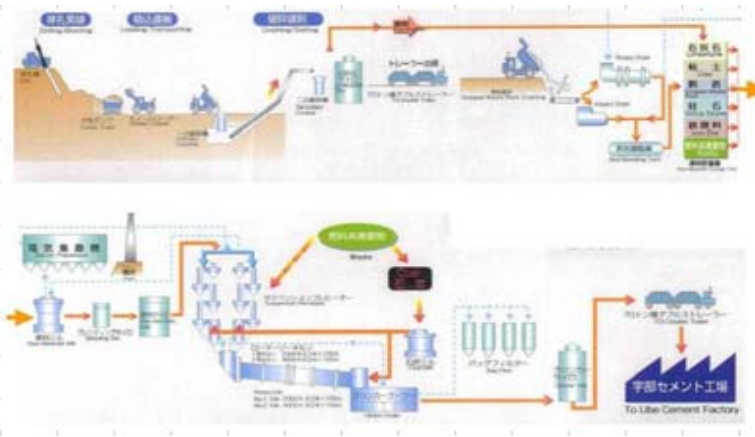

### 事業所紹介

当工場は、開洞100年を越す秋芳洞がある美祢市に立地し、セメント製造・石灰石採掘ともに国内屈指の規模です。また、石灰石をはじめ、様々な種類の廃棄物を積極的に受け入れ、セメント資源化することで循環型社会に貢献しています。

### 3Rの取組

セメント工場でセメント原料・熱エネルギー代替として受入れる廃棄物は、外部環境に悪影響を及ぼさないものに限定し、またセメントキルン内の1,450℃という極めて高温下で処理することにより、ダイオキシン類等の有害な物質はほぼ完全に分解されます。また、廃棄物が燃えた後の灰も、原料の一つである粘土の代替として利用されるため、二次廃棄物が発生せず、最終処分場も不要です。