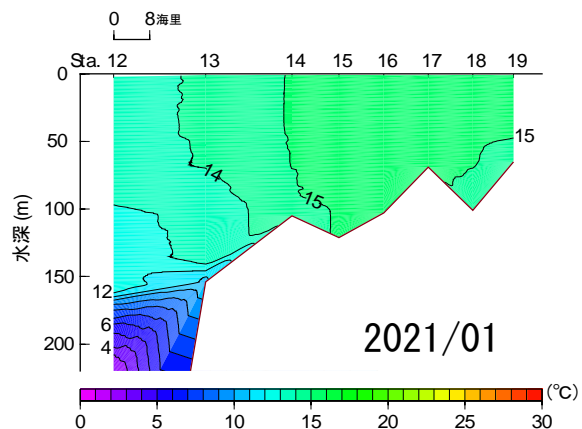

# 2021年1月~6月 水温鉛直断面図 (St.1→5T)

NO DATA

# 2021年7月～12月 水温鉛直断面図(St.1→5T)

# 2021年1月~6月 水温鉛直断面図(St.12→19)

NO DATA

# 2021年7月~12月 水温鉛直断面图(St.12→19)