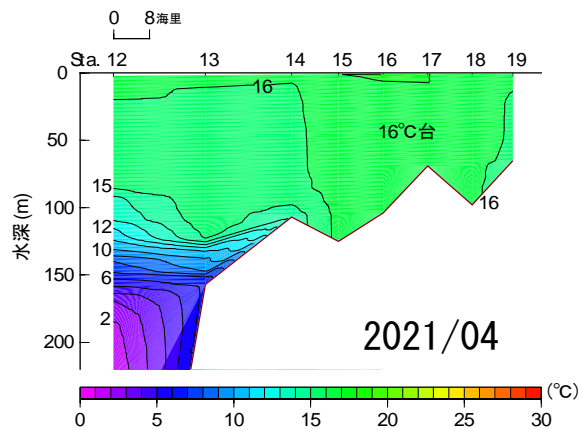

# 2021年1月~6月 水温鉛直断面図 (St.1→5T)

NO DATA

# 2021年7月～12月 水温鉛直断面図(St.1→5T)

# 2021年1月~6月 水温鉛直断面図(St.12→19)

NO DATA

# 2021年7月~12月 水温鉛直断面图(St.12→19)