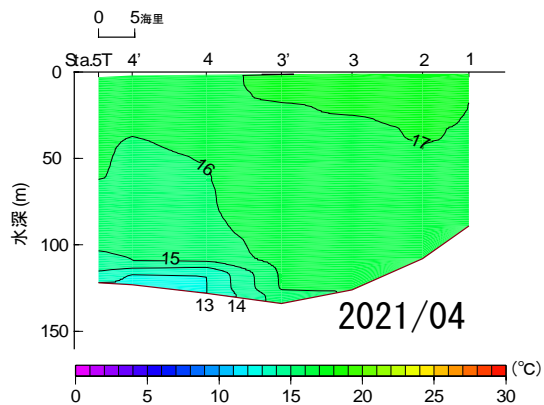

# 2021年1月~6月 水温鉛直断面図 (St.1→5T)

NO DATA

# 2021年7月～12月 水温鉛直断面図(St.1→5T)

# 2021年1月~6月 水温鉛直断面図(St.12→19)

NO DATA

# 2021年7月~12月 水温鉛直断面图(St.12→19)