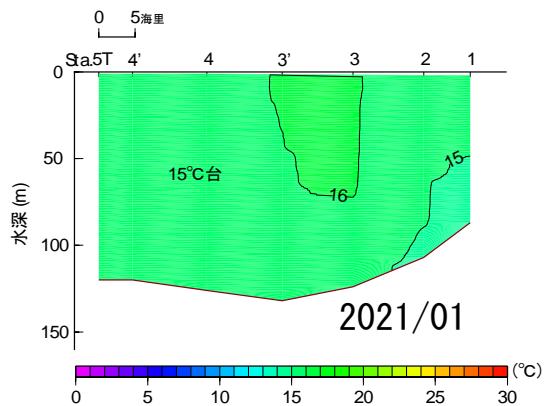

# 2021年1月~6月 水温鉛直断面図 (St.1→5T)

NO DATA

# 2021年7月～12月 水温鉛直断面図(St.1→5T)

# 2021年1月~6月 水温鉛直断面図(St.12→19)

NO DATA

# 2021年7月~12月 水温鉛直断面图(St.12→19)