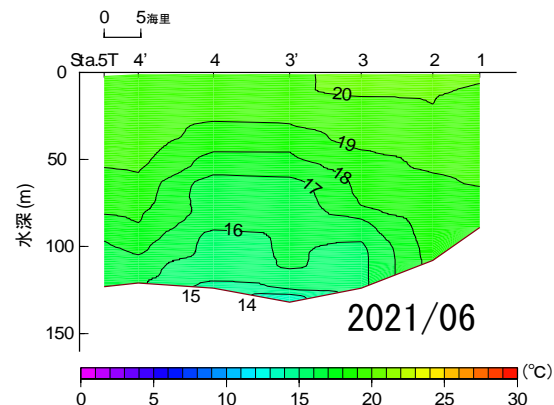

# 2021年1月~6月 水温鉛直断面図 (St.1→5T)

NO DATA

# 2021年7月～12月 水温鉛直断面図(St.1→5T)

# 2021年1月~6月 水温鉛直断面図(St.12→19)

NO DATA

# 2021年7月~12月 水温鉛直断面图(St.12→19)