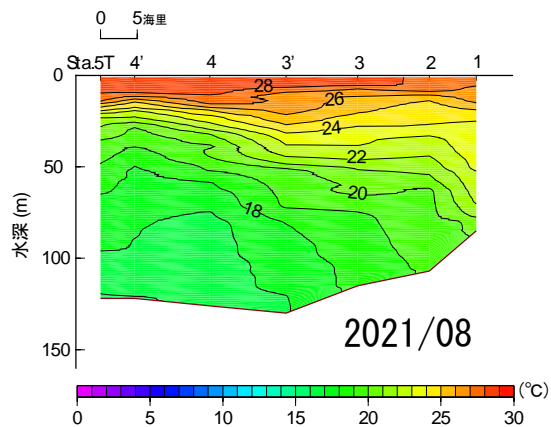

# 2021年1月~6月 水温鉛直断面図 (St.1→5T)

NO DATA

# 2021年7月～12月 水温鉛直断面図(St.1→5T)

# 2021年1月~6月 水温鉛直断面図(St.12→19)

NO DATA

# 2021年7月~12月 水温鉛直断面图(St.12→19)