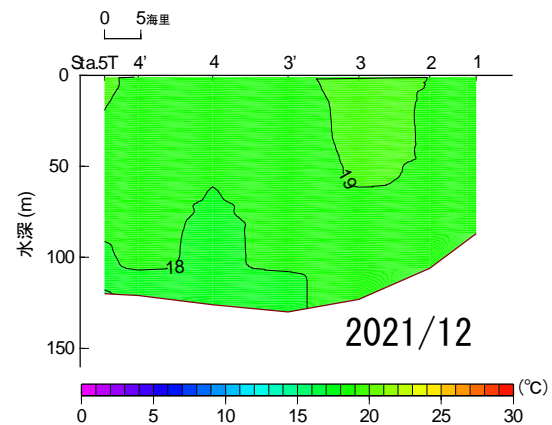

# 2021年1月~6月 水温鉛直断面図 (St.1→5T)

NO DATA

# 2021年7月～12月 水温鉛直断面図(St.1→5T)

# 2021年1月~6月 水温鉛直断面図(St.12→19)

NO DATA

# 2021年7月~12月 水温鉛直断面图(St.12→19)