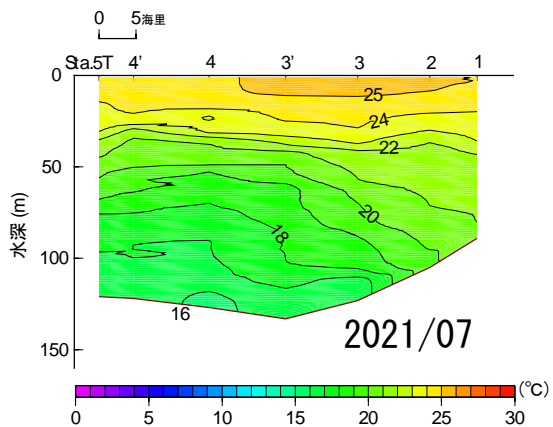

# 2021年1月~6月 水温鉛直断面図 (St.1→5T)

NO DATA

# 2021年7月～12月 水温鉛直断面図(St.1→5T)

# 2021年1月~6月 水温鉛直断面図(St.12→19)

NO DATA

# 2021年7月~12月 水温鉛直断面图(St.12→19)