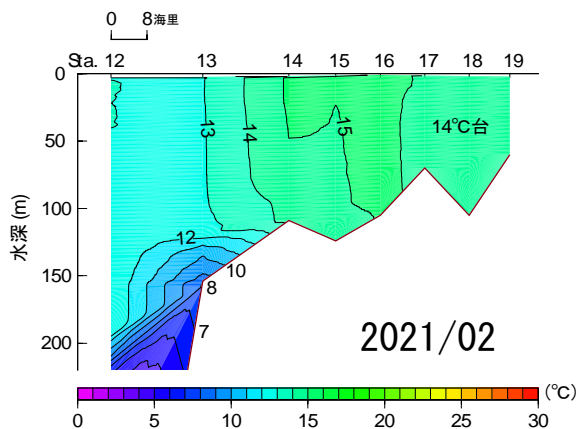

# 2021年1月~6月 水温鉛直断面図 (St.1→5T)

NO DATA

# 2021年7月～12月 水温鉛直断面図(St.1→5T)

# 2021年1月~6月 水温鉛直断面図(St.12→19)

NO DATA

# 2021年7月~12月 水温鉛直断面图(St.12→19)