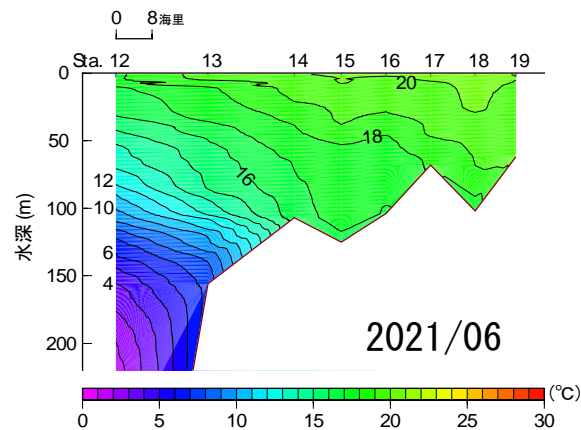

# 2021年1月~6月 水温鉛直断面図 (St.1→5T)

NO DATA

# 2021年7月～12月 水温鉛直断面図(St.1→5T)

# 2021年1月~6月 水温鉛直断面図(St.12→19)

NO DATA

# 2021年7月~12月 水温鉛直断面图(St.12→19)