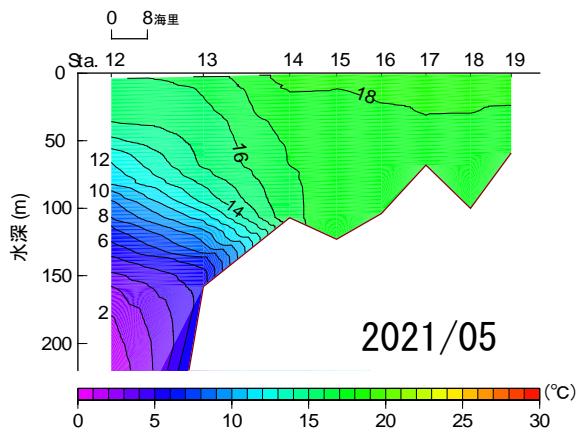

# 2021年1月~6月 水温鉛直断面図 (St.1→5T)

NO DATA

# 2021年7月～12月 水温鉛直断面図(St.1→5T)

# 2021年1月~6月 水温鉛直断面図(St.12→19)

NO DATA

# 2021年7月~12月 水温鉛直断面图(St.12→19)