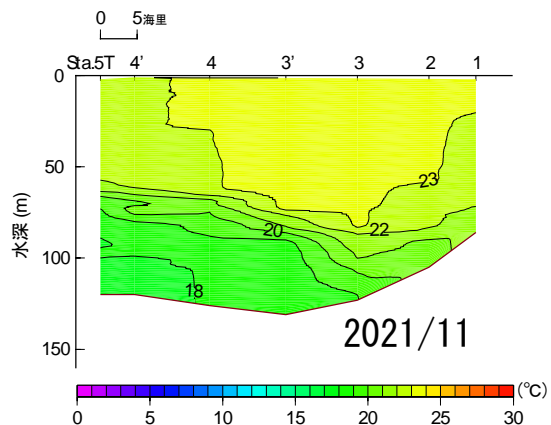

# 2021年1月~6月 水温鉛直断面図 (St.1→5T)

NO DATA

# 2021年7月～12月 水温鉛直断面図(St.1→5T)

# 2021年1月~6月 水温鉛直断面図(St.12→19)

NO DATA

# 2021年7月~12月 水温鉛直断面图(St.12→19)