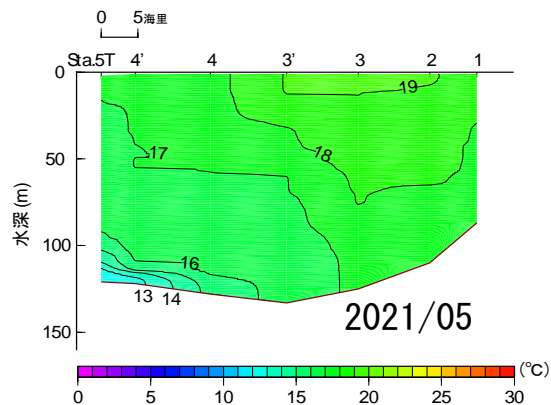

# 2021年1月~6月 水温鉛直断面図 (St.1→5T)

NO DATA

# 2021年7月～12月 水温鉛直断面図(St.1→5T)

# 2021年1月~6月 水温鉛直断面図(St.12→19)

NO DATA

# 2021年7月~12月 水温鉛直断面图(St.12→19)