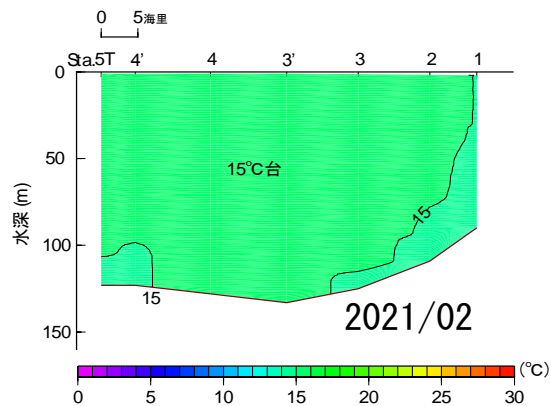

# 2021年1月~6月 水温鉛直断面図 (St.1→5T)

NO DATA

# 2021年7月～12月 水温鉛直断面図(St.1→5T)

# 2021年1月~6月 水温鉛直断面図(St.12→19)

NO DATA

# 2021年7月~12月 水温鉛直断面图(St.12→19)