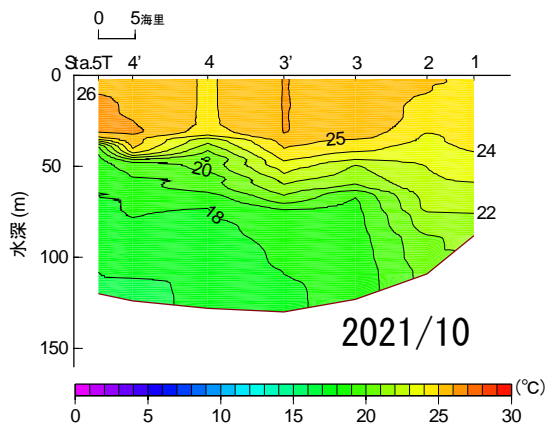

# 2021年1月~6月 水温鉛直断面図 (St.1→5T)

NO DATA

# 2021年7月～12月 水温鉛直断面図(St.1→5T)

# 2021年1月~6月 水温鉛直断面図(St.12→19)

NO DATA

# 2021年7月~12月 水温鉛直断面图(St.12→19)