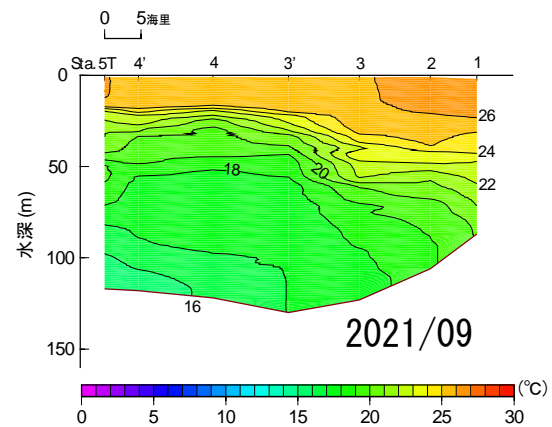

# 2021年1月~6月 水温鉛直断面図 (St.1→5T)

NO DATA

# 2021年7月～12月 水温鉛直断面図(St.1→5T)

# 2021年1月~6月 水温鉛直断面図(St.12→19)

NO DATA

# 2021年7月~12月 水温鉛直断面图(St.12→19)