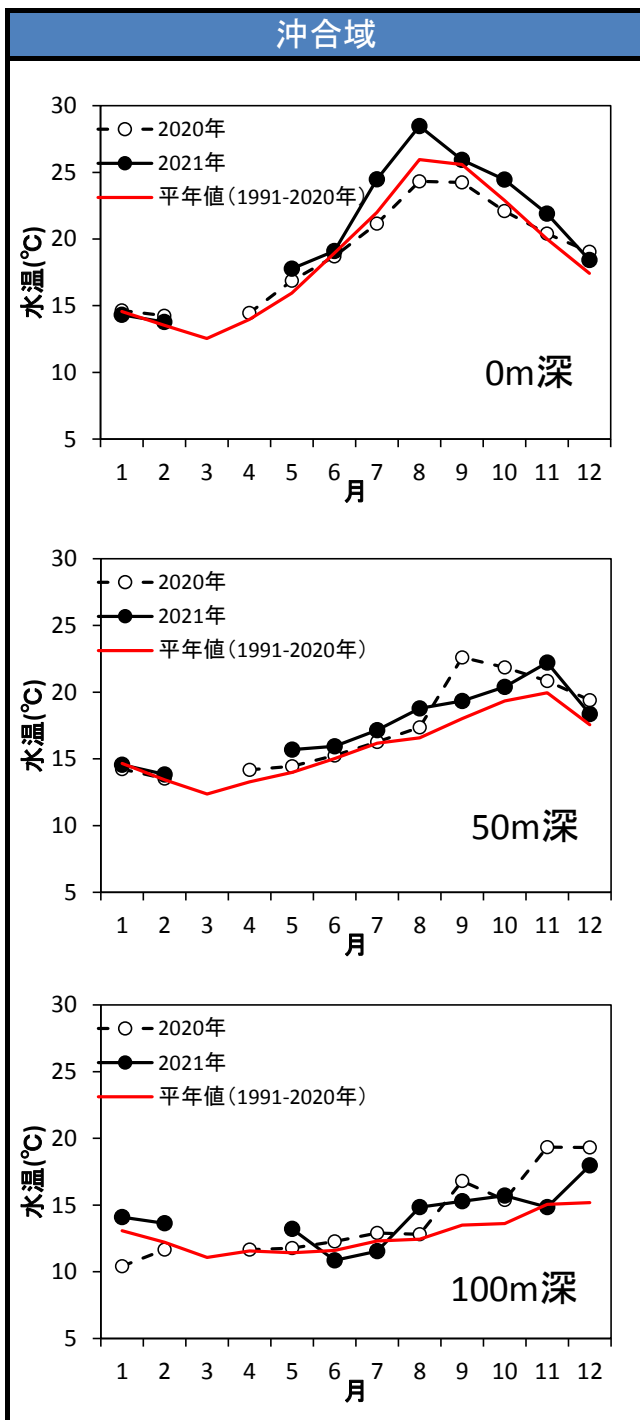

# 山口県沖合域および沿岸域における水温推移

# 山口県沖合域および沿岸域における塩分推移