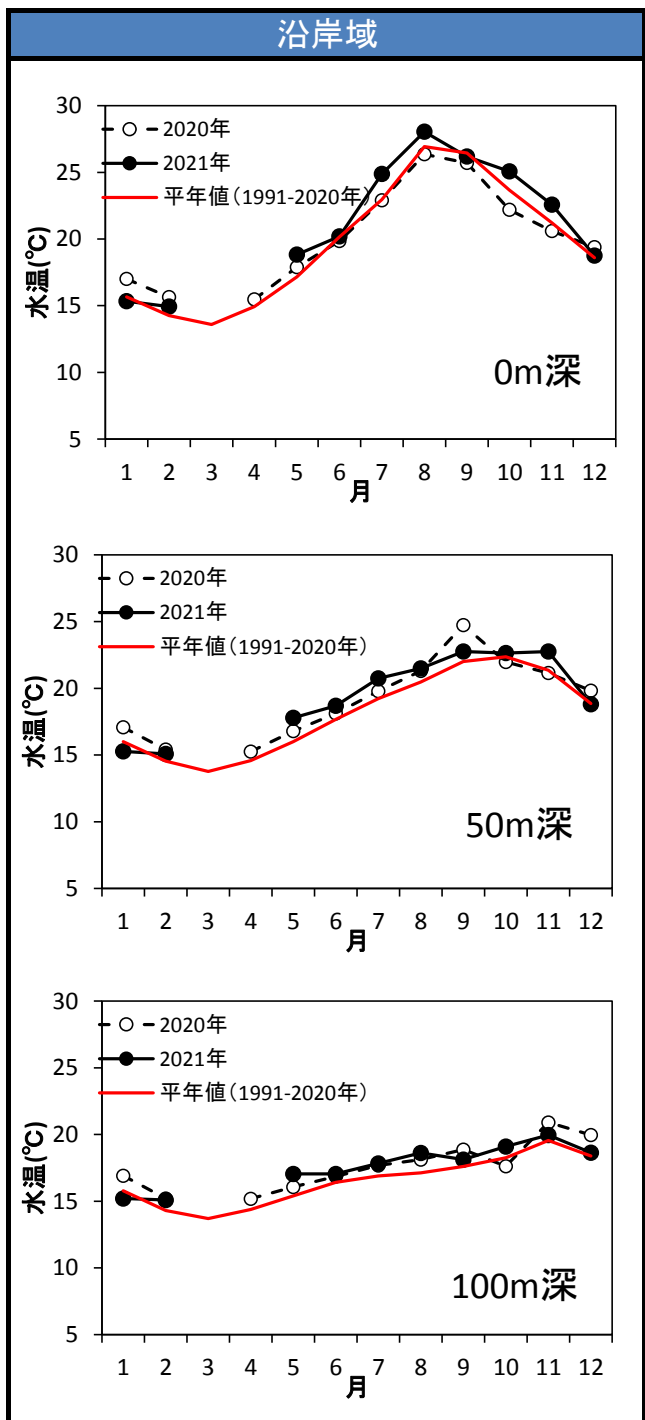

# 山口県沖合域および沿岸域における水温推移

# 山口県沖合域および沿岸域における塩分推移