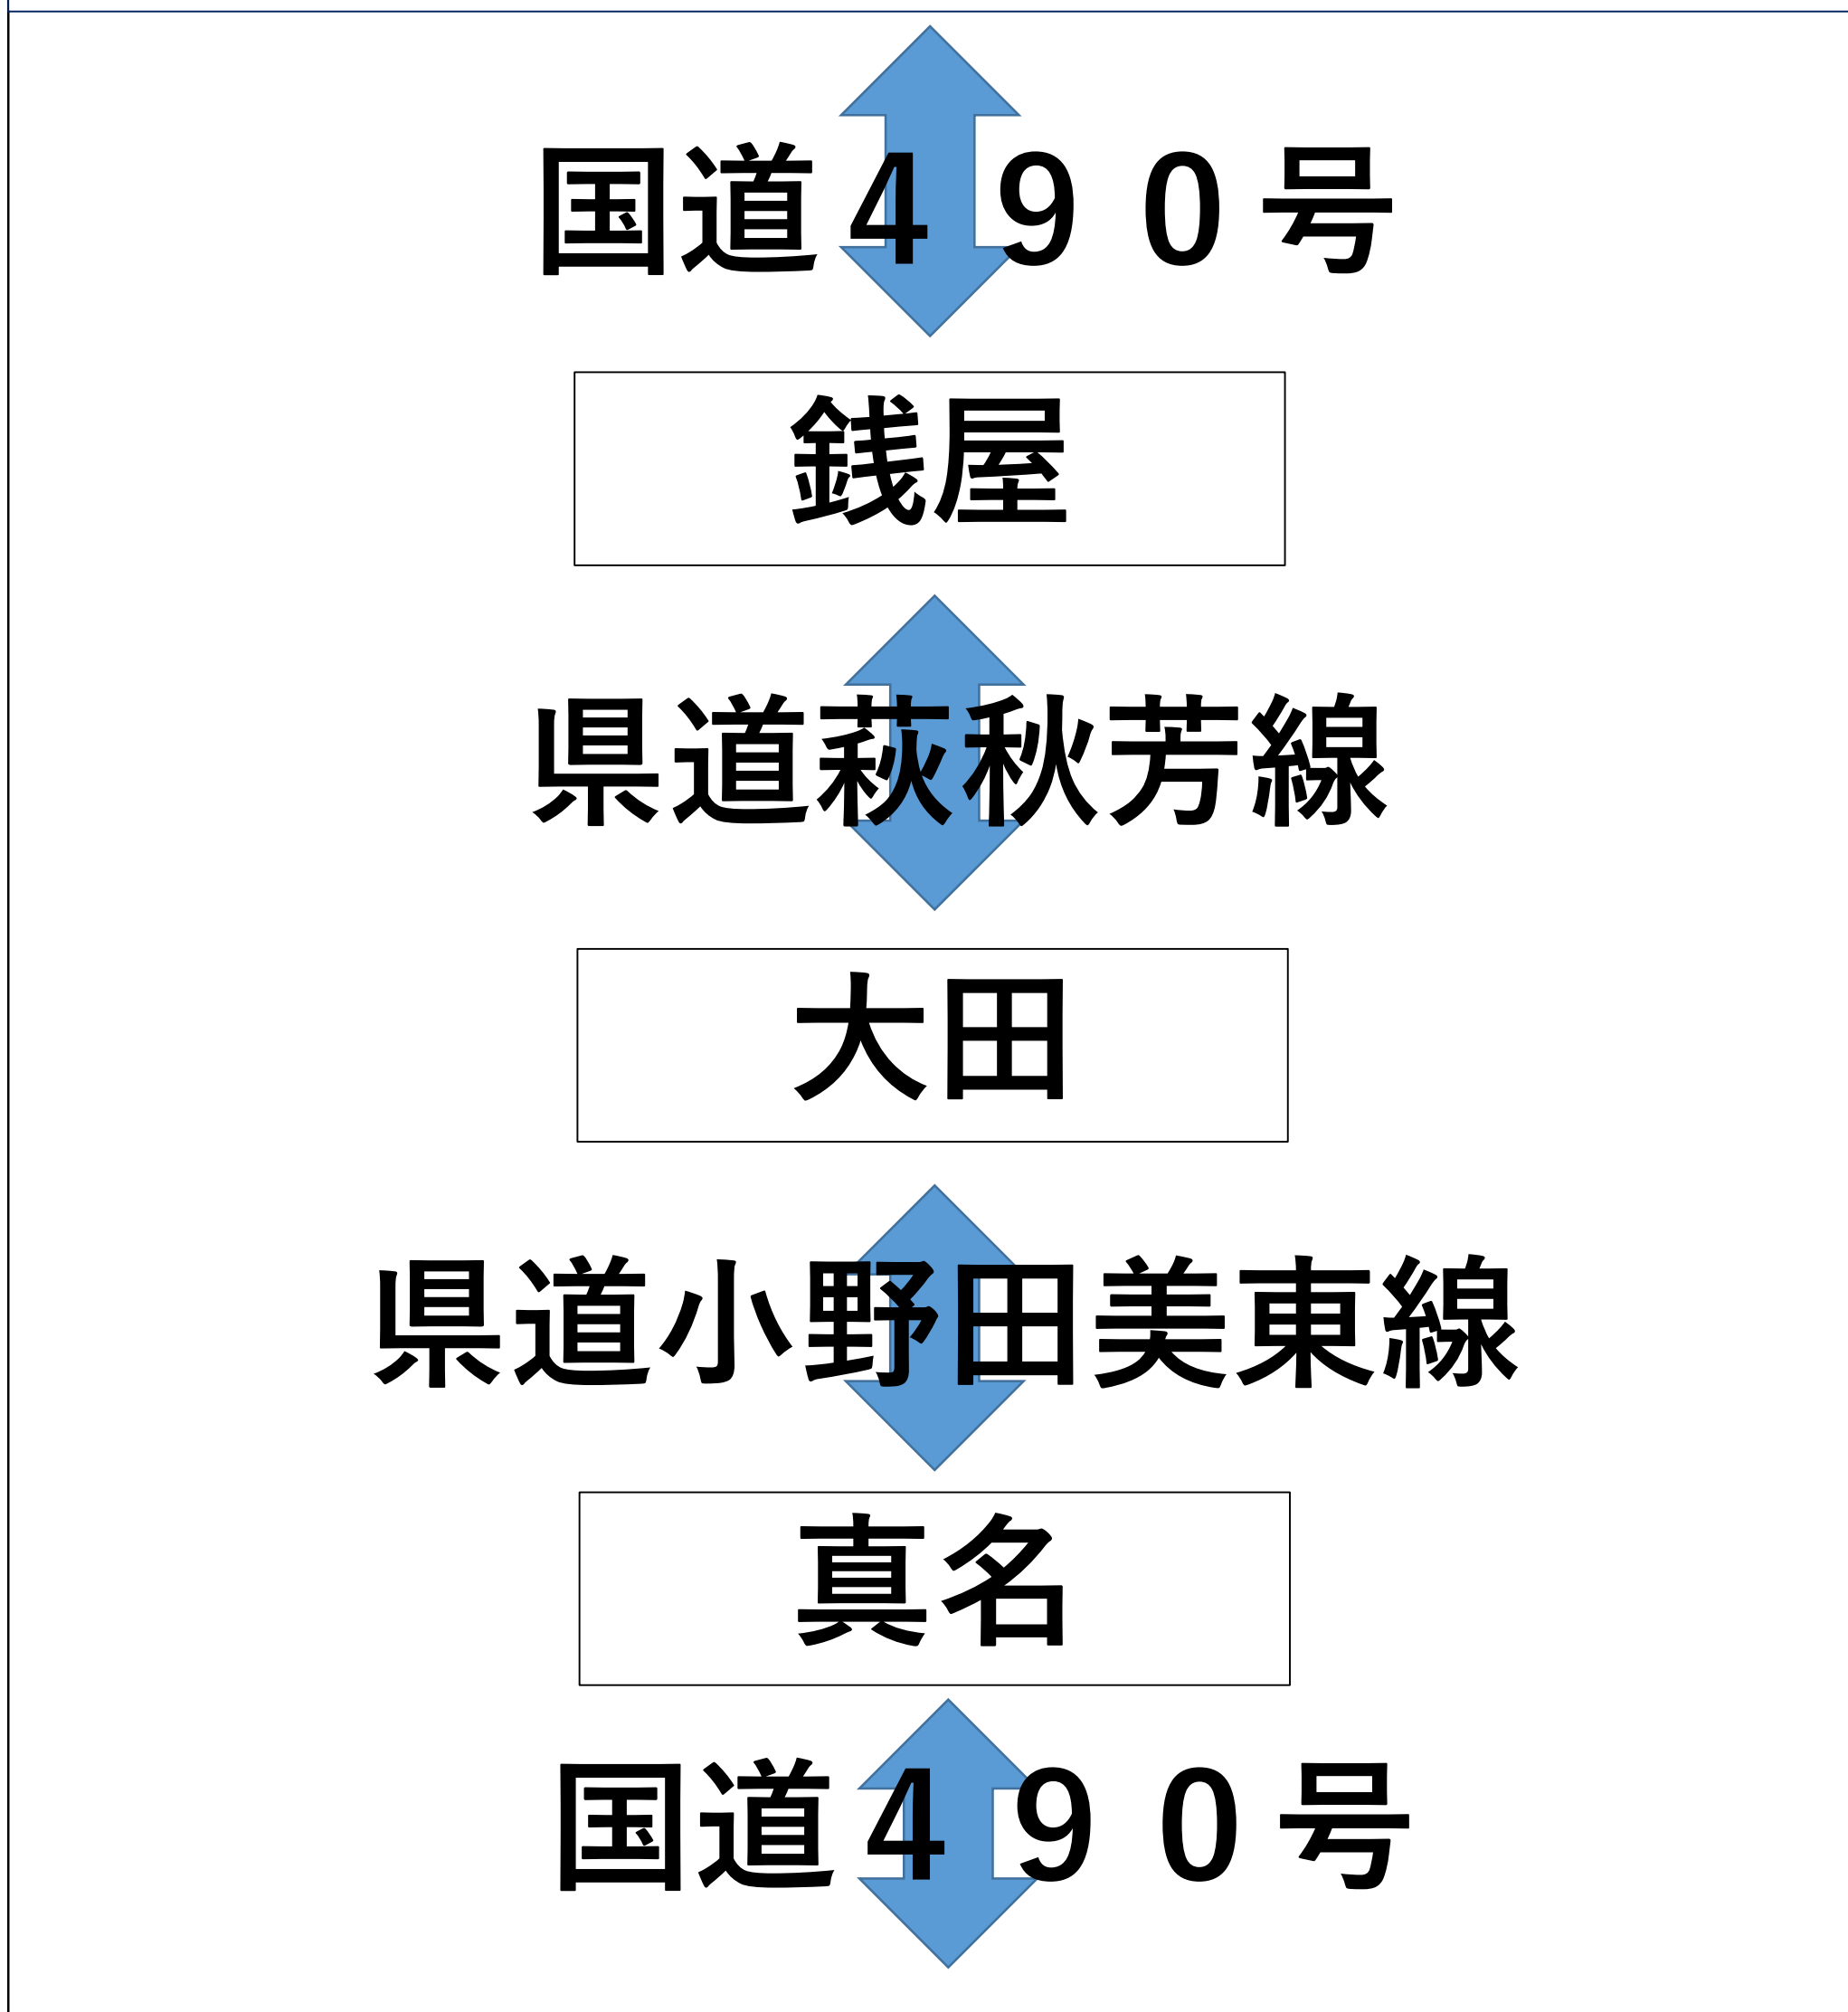

《国道490号迂回路》

《県道山口宇部線迂回路》

- : 県管理道路通行止め
- : 高速自動車道通行止め
- - - : 迂回路