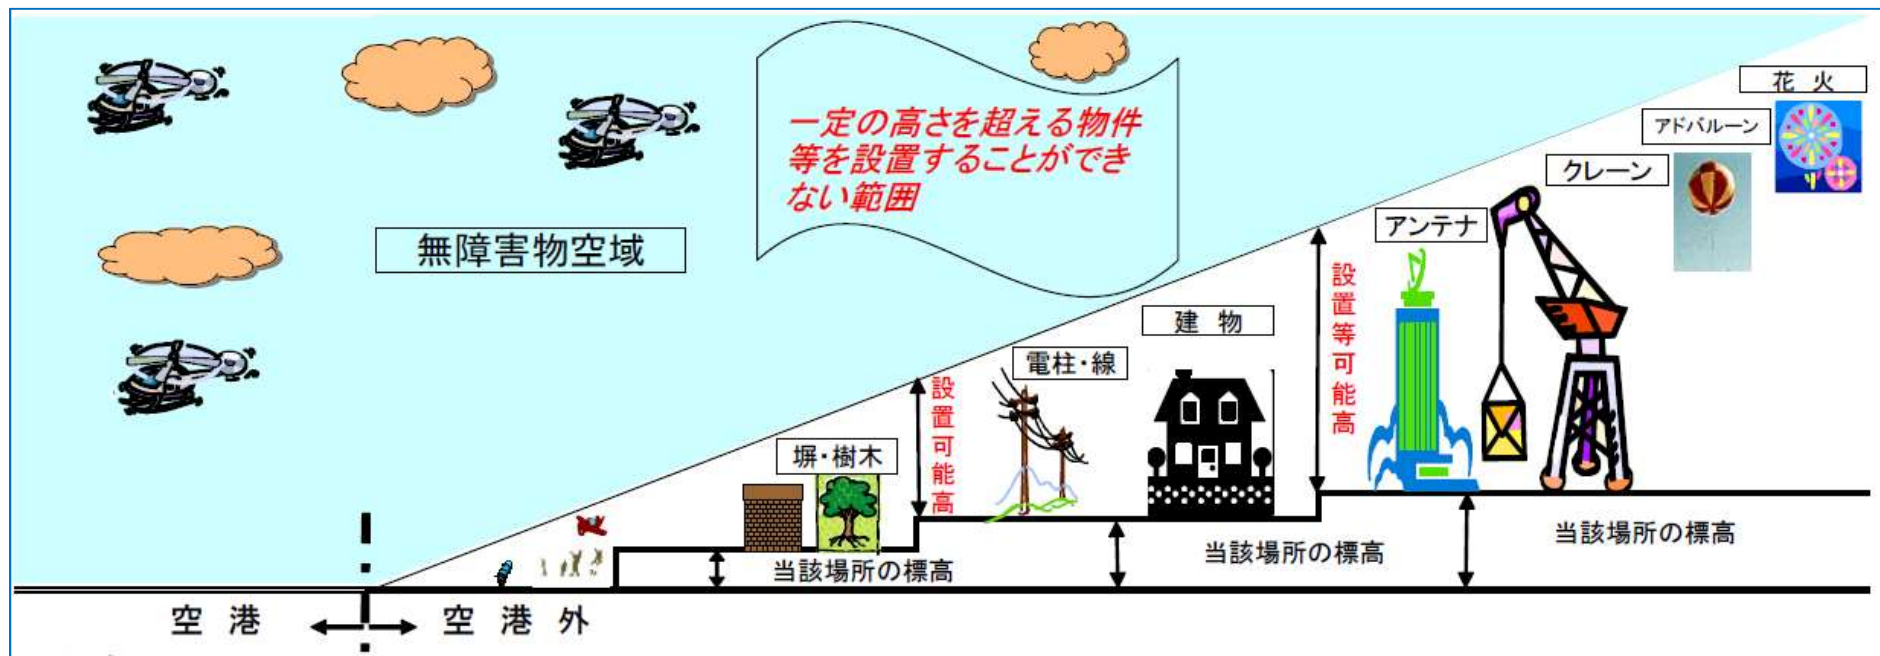

山口宇部空港周辺における高さ制限のお知らせとお願い

空港周辺では、航空の安全を確保するために周辺の一定空域を障害物が無い状態にしておく必要があります。一定の高さを超える物件等を設置することができません。このため、「航空法」により各空港に制限表面を設定し、**その制限表面の上に出る高さの建造物、植物その他の物件を設置し、植栽し、又は留置することは禁止**されています。なお、制限表面の範囲など不明な事項については、下記担当窓口までお問い合わせください。

(参考)

物件等の中には、建築物はもとより、クレーン等の設置、無線やテレビアンテナの設置、樹木、アドバルーン、アドバルーン、花火、打ち上げ花火などもあり、ラジコン機や打ち上げ花火なども対象となります。

○航空法による制限表面のイメージ

お問い合わせ先
山口県山口宇部空港事務所
TEL:0836-21-5841 FAX:0836-22-1034