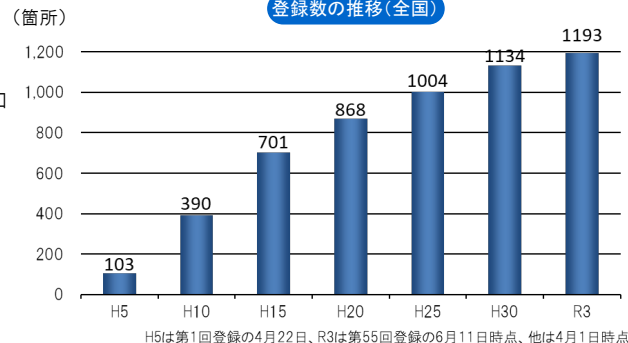

道の駅とは

「道の駅」は、道路利用者への安全で快適な道路交通環境の提供、並びに地域振興に寄与することを目的とし、令和3年6月11日現在で、全国で1,193駅(山口県24駅)が登録されています。地域の創意工夫により道路利用者に快適な休憩と多様で質の高いサービスを提供する施設で、「地域とともに作る個性豊かなにぎわいの場」となっています。今後は、官民の力を合わせて観光や防災など地方創生に向けた取り組みを加速させ、「道の駅」同士や民間企業、道路関係団体等との繋がりを面的に広げることにより、地域経営の拠点として力を高めるとともに、新たな魅力を持つ地域づくりへの貢献を目指します。

【沿革】

平成3年10月～平成4年4月
「道の駅」を実験(山口県、岐阜県、栃木県)
平成3年
交通安全事業の対象事業に道の駅の「駐車場」を追加(交通安全施設等整備事業に関する緊急措置法)
平成5年1月18日
「道の駅」の提言(「道の駅」懇談会会長:越正毅教授)
平成5年2月23日
「道の駅」の整備についての要綱策定
平成5年4月22日
第1回登録 全国103箇所
令和3年6月11日
第55回登録 全国1,193箇所