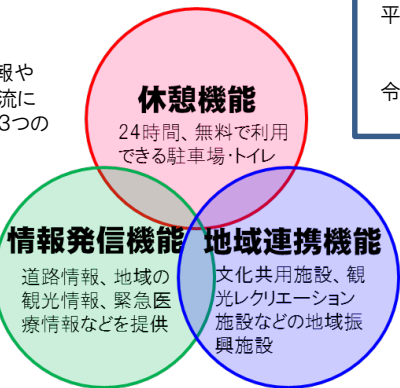

道の駅の3つの機能

「道の駅」は、駐車場やトイレなどの「休憩機能」、道路情報や地域情報を提供するための「情報発信機能」、地域との交流によりその地域が持つ魅力を知ってもらう「地域連携機能」の3つの機能を併せ持つ施設です。

道の駅登録要件

- ○休憩機能
  - ◇駐車場
    - ・利用者が無料で24時間利用できる十分な容量を持った駐車場
  - ◇トイレ
    - ・利用者が無料で24時間利用できる清潔なトイレ
    - ・障がい者用も設置
- ○情報発信機能
  - ・道路及び地域に関する情報を提供(道路情報、地域の観光情報、緊急医療情報等)
- ○地域連携機能
  - ・文化教養施設、観光レクリエーション施設などの地域振興施設
- ○設置者
  - ・市町村又は市町村に代わり得る公的な団体
- ○その他配慮事項
  - ・施設及び施設間を結ぶ主要経路のバリアフリー化