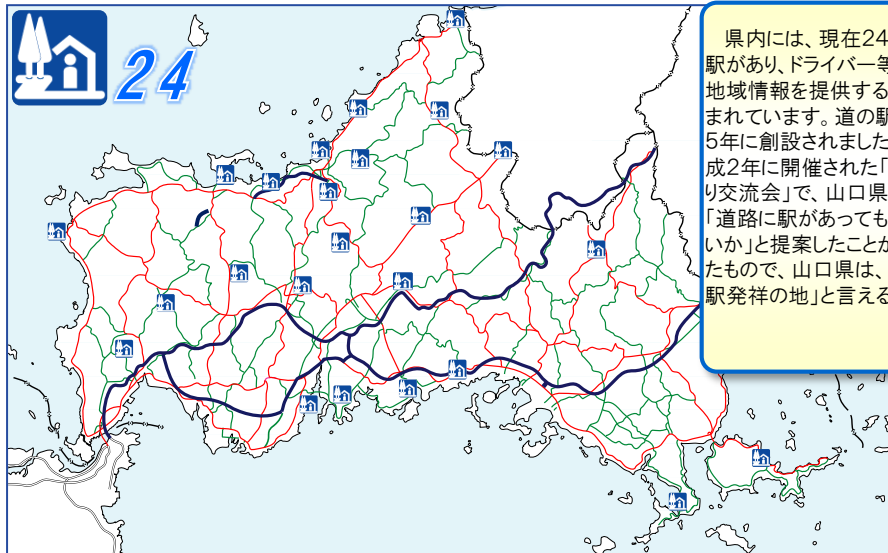

道の駅整備フロー

モデル「道の駅」重点「道の駅」について

	【全国】	【山口県内】
全国モデル「道の駅」 国土交通大臣選定	H26選定 6駅	萩一まーと
特定テーマ型「道の駅」モデル 国土交通大臣選定	H28年度 住民サービス部門 6駅 H29年度 地域交通拠点部門 7駅	
重点「道の駅」 国土交通大臣選定	H26選定 35箇所 H27選定 38箇所 H30選定 15箇所 R1選定 15箇所	蛸街道西ノ市 ソレーネ周南
重点「道の駅」候補 地方整備局長等選定	H26選定 49箇所 H30選定 14箇所 R1選定 15箇所	

高速道路からの一時退出が可能な道の駅について

国内の高速道路においては、休憩施設同士の間隔が概ね25km以上離れている空白区間が約100区間存在しています。この空白区間を半減することを目指し、全国23箇所の道の駅を対象に、高速道路からの一時退出を可能とする「賢い料金」を実施しており、山口県では道の駅「ソレーネ周南」において実施しています。

「防災道の駅」について

国土交通省が、令和3年6月11日に、全国の道の駅から39駅を初めて「防災道の駅」に選定。選定された道の駅に対して、防災拠点としての役割を果たすため、ハード・ソフト面から重点的に支援されます。山口県では道の駅「ソレーネ周南」が選定されています。

※道路管理者の簡易パーキングの計画がある場合、

道路管理者が整備する簡易パーキングと一体的に整備する場合がある。(一体型)

出典:国土交通省

山口県内の道の駅

R2.9.30時点

県内には、現在24箇所の道の駅があり、ドライバー等にくつろぎと地域情報を提供する場として親しまれています。道の駅制度は平成5年に創設されましたが、これは平成2年に開催された「中国地域づくり交流会」で、山口県の参加者が「道路に駅があってもよいのではないか」と提案したことが発端となったもので、山口県は、いわば「道の駅発祥の地」と言えるのです。