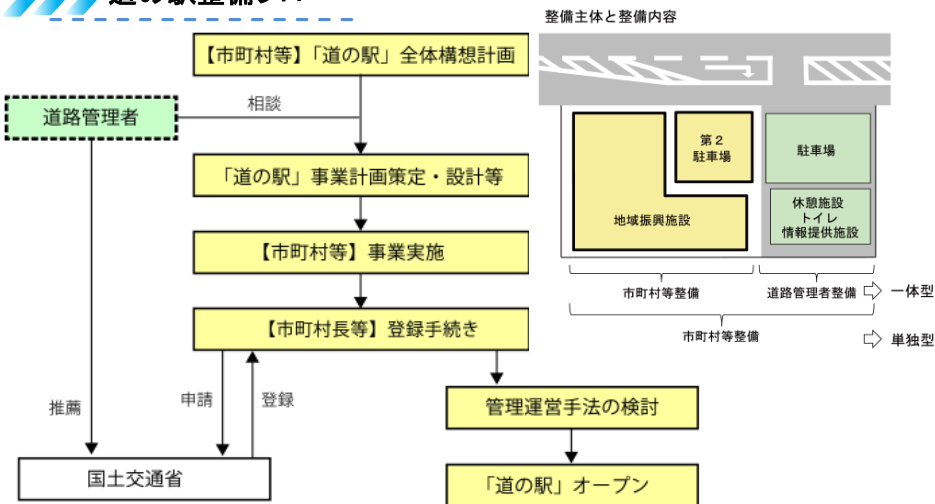

道の駅整備フロー

モデル「道の駅」重点「道の駅」について

	【全国】	【山口県内】
全国モデル「道の駅」 国土交通大臣選定	H26選定 6駅	萩一まーと
特定テーマ型「道の駅」モデル 国土交通大臣選定	H28年度 住民サービス部門 6駅 H29年度 地域交通拠点部門 7駅	
重点「道の駅」 国土交通大臣選定	H26選定 35箇所 H27選定 38箇所 H30選定 15箇所 R1選定 15箇所	蛸街道西ノ市 ソレーネ周南
重点「道の駅」候補 地方整備局長等選定	H26選定 49箇所 H30選定 14箇所 R1選定 15箇所	

高速道路からの一時退出が可能な道の駅について

国内の高速道路においては、休憩施設同士の間隔が概ね25km以上離れている空白区間が約100区間存在しています。この空白区間を半減することを目指し、全国23箇所の道の駅を対象に、高速道路からの一時退出を可能とする「賢い料金」を実施しており、山口県では道の駅「ソレーネ周南」において実施しています。

「防災道の駅」について

国土交通省が、令和3年6月11日に、全国の道の駅から39駅を初めて「防災道の駅」に選定。選定された道の駅に対して、防災拠点としての役割を果たすため、ハード・ソフト面から重点的に支援されます。山口県では道の駅「ソレーネ周南」が選定されています。

※道路管理者の簡易パーキングの計画がある場合、

道路管理者が整備する簡易パーキングと一体的に整備する場合がある。(一体型)

出典:国土交通省