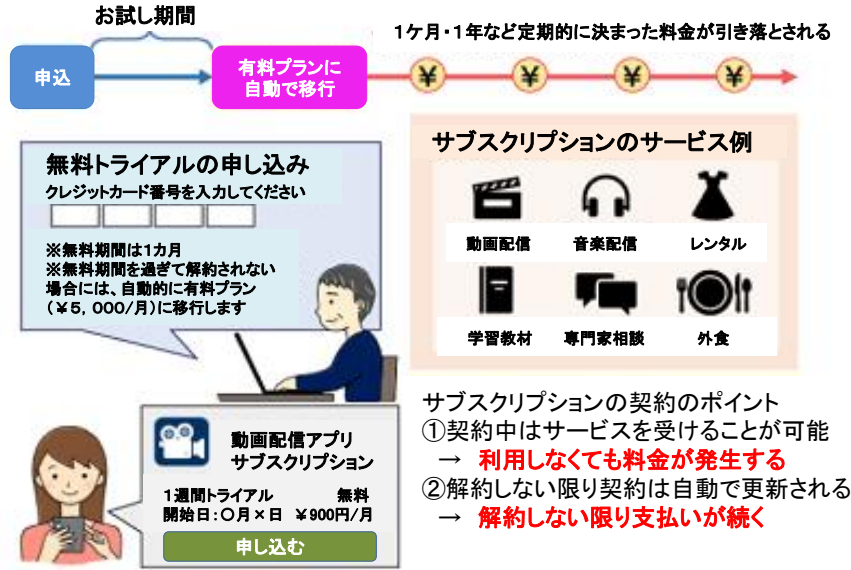

豆知識

サブスクリプション・サービスとは？

サブスクリプション・サービスとは

月額料金等の定められた料金を定期的に支払うことにより、一定期間、商品やサービスを利用することができるサービスのことです。

一般的に、一度契約をすると解約しない限り自動的に支払いが継続されます。

※全国の消費生活センターには、サブスクリプションに関する相談が、2021年度以降、毎月500件程度寄せられています。

サブスクリプションの契約では、お試し期間として、無料でサービスを受けられることがあります。無料期間中に解約しなければ、有料プランに自動で移行し、1ヶ月・1年など定期的に決まった料金が引き落とされます。

参照: 国民生活センターHP http://www.kokusen.go.jp/news/data/n-20211007_1.html

お知らせ

令和3年度『消費者啓発の標語』 最優秀賞作品が決定しました！

自分で考え行動する「自立した消費者」が主役となる社会の実現を目指し、消費生活の問題を考えるきっかけづくりを目的として募集した「消費者啓発の標語」について、本年度の最優秀賞作品が次のとおり決定しました！

最優秀賞

<エシカル消費啓発部門>

エシカル消費「知っている」から「している」に

山口県立岩国高等学校

1年

やなせ ゆうた
柳瀬 雄太

<若年者の消費者意識啓発部門>

SNS 便利と危険は 紙一重