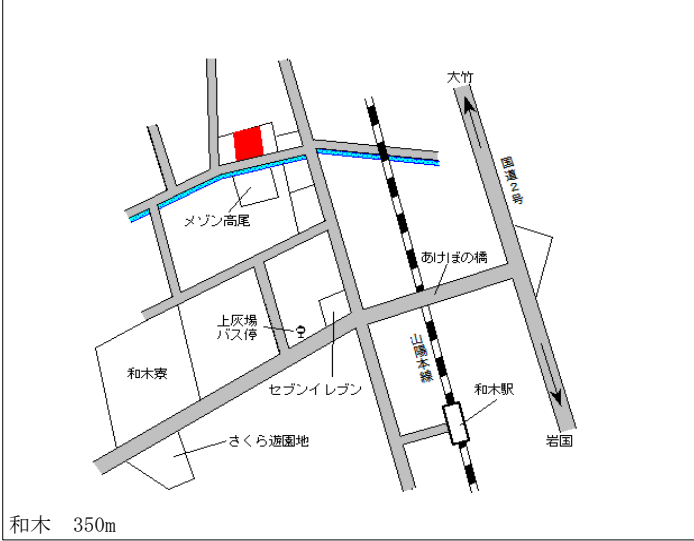

和木(県)
- 1

玖珂郡和木町和木3丁目149番9
「和木3-4-28」

74,000円
1.0 %
332m²

和木(県)
- 2

玖珂郡和木町和木5丁目1034番
1「和木5-6-30」

62,900円
0.5 %
248m²

和木(県)
- 3

玖珂郡和木町関ヶ浜1丁目252番
4「関ヶ浜1-3-4」

45,900円
0.0 %
216m²