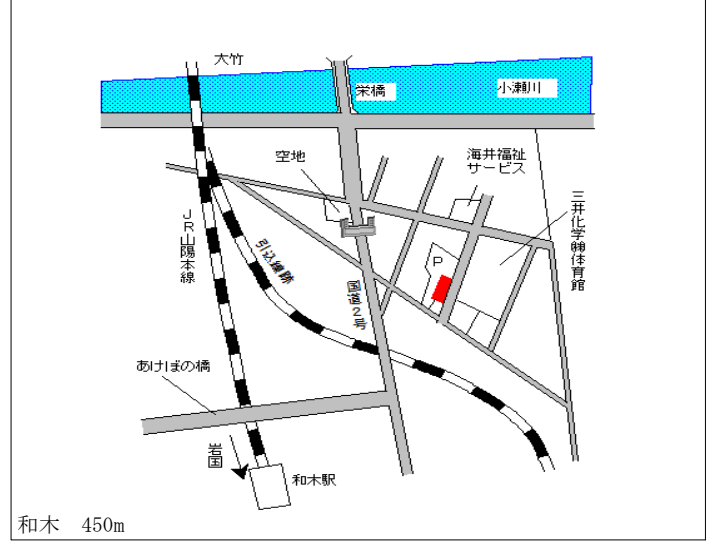

和木(県)
- 1

玖珂郡和木町和木3丁目149番9
「和木3-4-28」

74,000円
1.0 %
332m²

和木(県)
- 2

玖珂郡和木町和木5丁目1034番
1「和木5-6-30」

62,900円
0.5 %
248m²

和木(県)
- 3

玖珂郡和木町関ヶ浜1丁目252番
4「関ヶ浜1-3-4」

45,900円
0.0 %
216m²