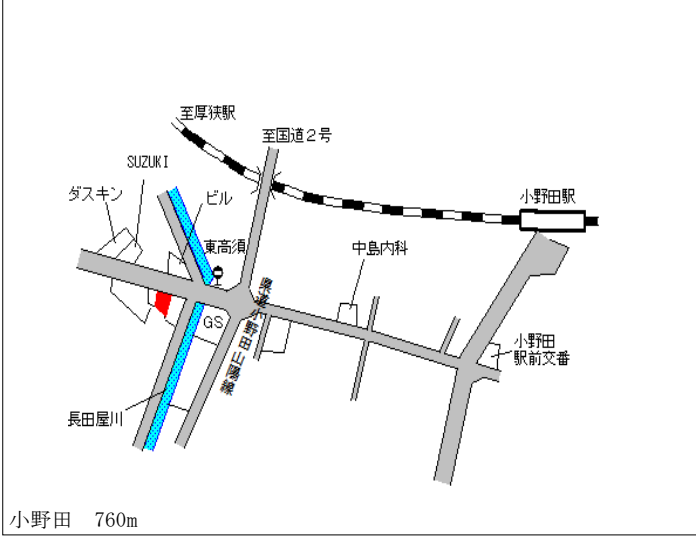

山陽小野田(県) 5-3	山陽小野田市大字東高泊字西長田屋 下1401番17 坂元税理士事務所	33,300円 ▲ 0.3 % 384m²