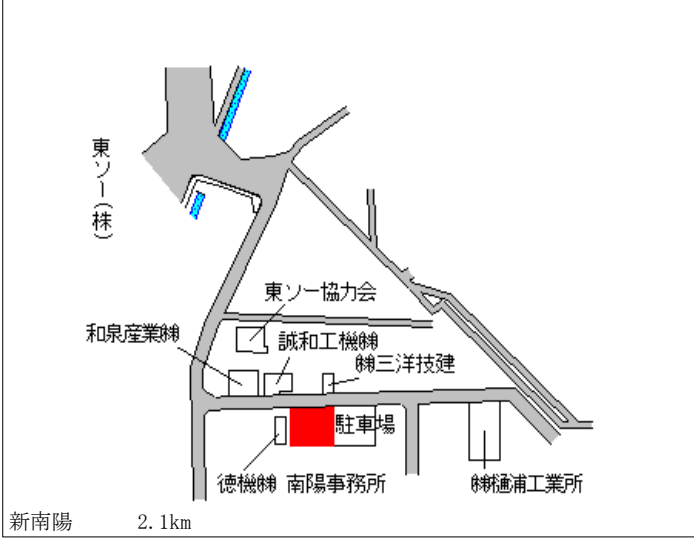

福川 100m

周南(県) 5-8	周南市大字鹿野上字中市浦2980番5外 高橋エンジニアリング	11,400円 ▲1.7% 311㎡
--------------	-----------------------------------	--------------------------

新南陽 23km

周南(県) 9-1	周南市宮前町602番10外 出光興産株式会社	22,000円 ▲2.7% 432,009㎡
--------------	---------------------------	------------------------------

櫛ヶ浜 200m

周南(県) 9-2	周南市野村1丁目4608番7外 「野村1-18-23」 周南工業株式会社	30,200円 ▲ 0.3 % 618m ²
--------------	--	---

周南(県) 9-3	周南市大字栗屋字開作南797番3 神内歯科クリニック	33,200円 ▲ 0.6 % 546m ²
--------------	-------------------------------	---