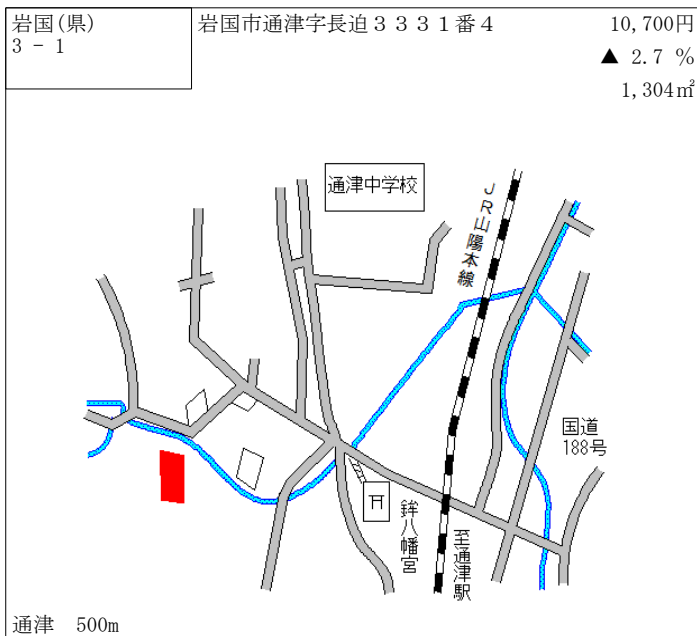

玖珂 1km

岩国(県) - 21	岩国市玖珂町字鞍懸原490番18	30,800円 0.0 % 231㎡
---------------	------------------	--------------------------

玖珂 700m

岩国(県) - 22	岩国市玖珂町字阿山町6092番5	31,700円 0.0 % 352㎡
---------------	------------------	--------------------------

玖珂 600m

岩国(県) - 23	岩国市玖珂町字大土井5393番6	29,200円 0.0 % 461㎡
---------------	------------------	--------------------------

玖珂 1km

岩国(県) - 24	岩国市本郷町本郷字今市1554番外	3,890円 ▲ 3.2 % 463㎡
---------------	-------------------	---------------------------

河山 12km

岩国(県) 5-2	岩国市麻里布町2丁目72番3 「麻里布町2-9-24」 ビジコム岩国ビル	150,000円 ▲ 0.7 % 243㎡
--------------	--------------------------------------------	-----------------------------

岩国 400m

岩国(県) 5-3	岩国市尾津町2丁目470番3 「尾津町2-21-40」 第二双葉ビル	87,700円 0.2 % 289㎡
--------------	------------------------------------------	--------------------------