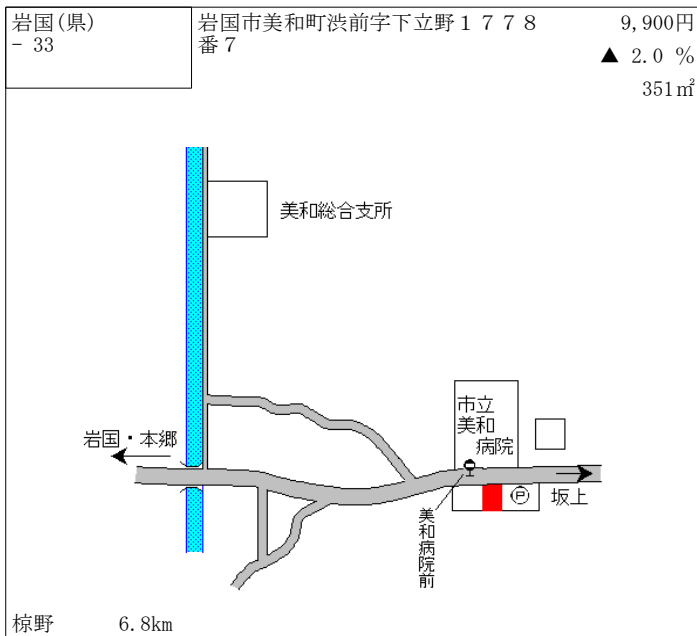

玖珂 600m

岩国(県) - 23	岩国市玖珂町字大土井5393番6	29,200円 0.0 % 461㎡
---------------	------------------	--------------------------

玖珂 1km

岩国(県) - 24	岩国市本郷町本郷字今市1554番外	3,890円 ▲ 3.2 % 463㎡
---------------	-------------------	---------------------------

河山 12km

岩国(県) 5-2	岩国市麻里布町2丁目72番3 「麻里布町2-9-24」 ビジコム岩国ビル	150,000円 ▲ 0.7 % 243㎡
--------------	--------------------------------------------	-----------------------------

岩国 400m

岩国(県) 5-3	岩国市尾津町2丁目470番3 「尾津町2-21-40」 第二双葉ビル	87,700円 0.2 % 289㎡
--------------	------------------------------------------	--------------------------