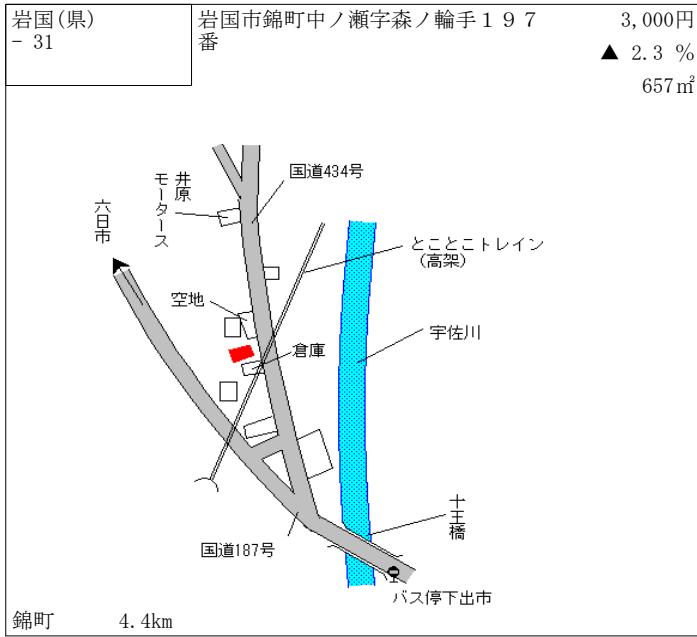

玖珂 1km

岩国(県) - 21	岩国市玖珂町字鞍懸原490番18	30,800円 0.0 % 231㎡
---------------	------------------	--------------------------

玖珂 700m

岩国(県) - 22	岩国市玖珂町字阿山町6092番5	31,700円 0.0 % 352㎡
---------------	------------------	--------------------------

玖珂 600m

岩国(県) - 23	岩国市玖珂町字大土井5393番6	29,200円 0.0 % 461㎡
---------------	------------------	--------------------------

玖珂 1km

岩国(県) - 24	岩国市本郷町本郷字今市1554番外	3,890円 ▲ 3.2 % 463㎡
---------------	-------------------	---------------------------

河山 12km

岩国(県) 5-2	岩国市麻里布町2丁目72番3 「麻里布町2-9-24」 ビジコム岩国ビル	150,000円 ▲ 0.7 % 243㎡
--------------	--------------------------------------------	-----------------------------

岩国 400m

岩国(県) 5-3	岩国市尾津町2丁目470番3 「尾津町2-21-40」 第二双葉ビル	87,700円 0.2 % 289㎡
--------------	------------------------------------------	--------------------------