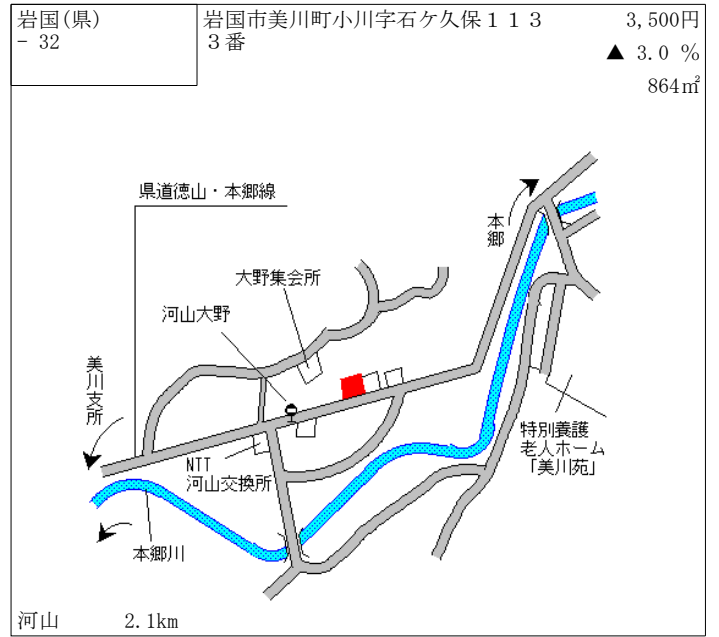

玖珂 1km

岩国(県) - 21	岩国市玖珂町字鞍懸原490番18	30,800円 0.0 % 231㎡
---------------	------------------	--------------------------

玖珂 700m

岩国(県) - 22	岩国市玖珂町字阿山町6092番5	31,700円 0.0 % 352㎡
---------------	------------------	--------------------------

玖珂 600m

岩国(県) - 23	岩国市玖珂町字大土井5393番6	29,200円 0.0 % 461㎡
---------------	------------------	--------------------------

玖珂 1km

岩国(県) - 24	岩国市本郷町本郷字今市1554番外	3,890円 ▲ 3.2 % 463㎡
---------------	-------------------	---------------------------

河山 12km

岩国(県) 5-2	岩国市麻里布町2丁目72番3 「麻里布町2-9-24」 ビジコム岩国ビル	150,000円 ▲ 0.7 % 243㎡
--------------	--------------------------------------------	-----------------------------

岩国 400m

岩国(県) 5-3	岩国市尾津町2丁目470番3 「尾津町2-21-40」 第二双葉ビル	87,700円 0.2 % 289㎡
--------------	------------------------------------------	--------------------------