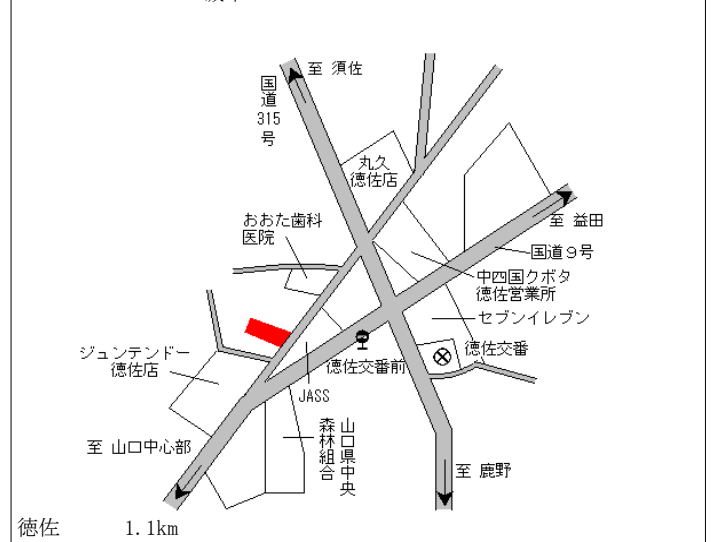

山口(県) 5-6	山口市阿東徳佐下字沖長沢45番1 0外 磯平	12,600円 ▲3.1% 330㎡