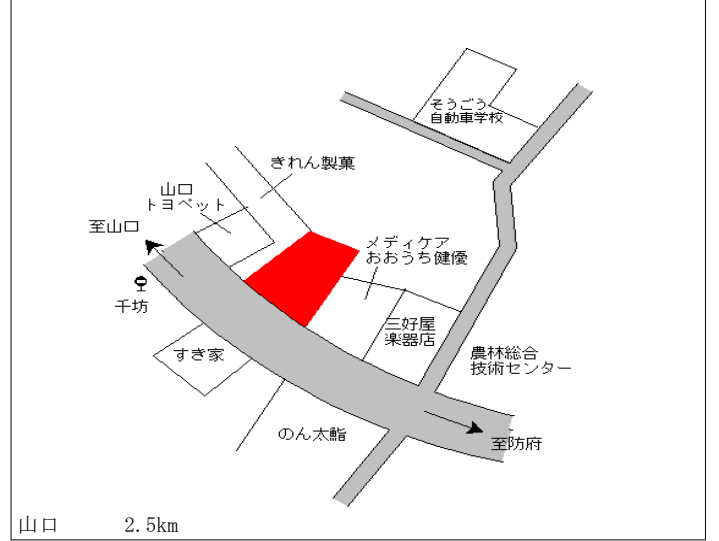

山口(県) 5-7	山口市小郡下郷字沖田867番17 喫茶まんぼう	61,900円 0.5% 162㎡
--------------	----------------------------	-------------------------

山口(県) 5-8	山口市小郡下郷字渡り上老1255番5外 BLACK SHIP72	98,600円 11.0% 142㎡
--------------	-------------------------------------	--------------------------

山口(県) 5 - 9	山口市阿知須字浜村4746番6外 旧潮中美容院	31,800円 0.0 % 236㎡
----------------	----------------------------	--------------------------

山口(県) 5 - 10	山口市大内千坊6丁目1442番7外 「大内千坊6-11-6」 ハローズライフスタイルラボ	62,500円 0.0 % 2,551㎡
-----------------	--	----------------------------