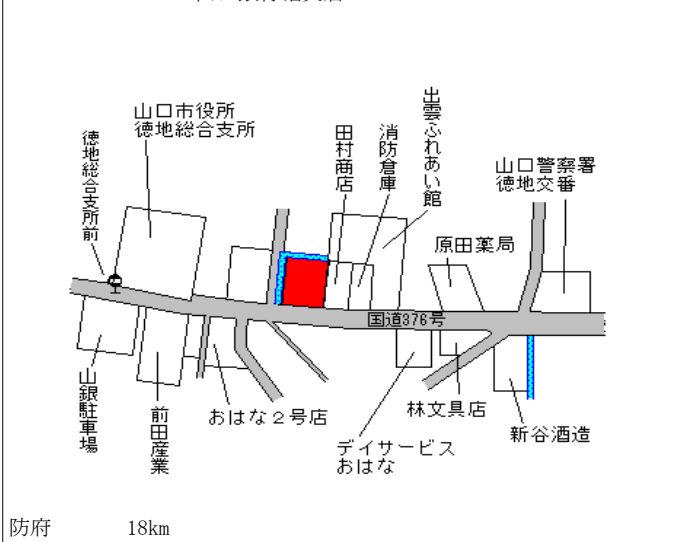

山口(県) 5-5	山口市徳地堀字中出雲合1705番1 山口銀行堀支店	16,600円 ▲2.4% 369㎡