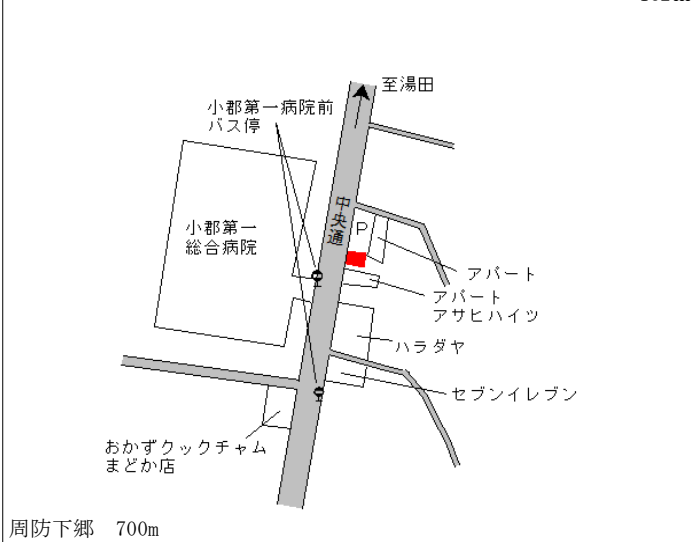

山口(県) 5-7	山口市小郡下郷字沖田867番17 喫茶まんぼう	61,900円 0.5% 162㎡