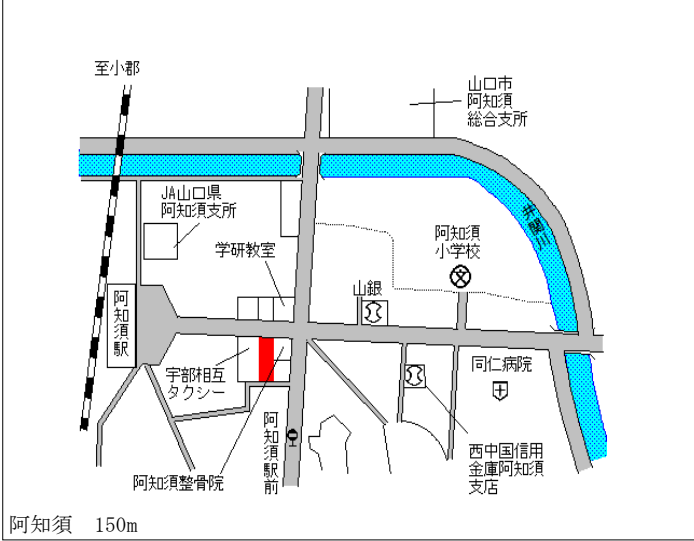

山口(県) 5-5	山口市徳地堀字中出雲合1705番1 山口銀行堀支店	16,600円 ▲2.4% 369㎡
--------------	------------------------------	--------------------------

山口(県) 5-6	山口市阿東徳佐下字沖長沢45番1 0外 磯平	12,600円 ▲3.1% 330㎡
--------------	------------------------------	--------------------------

山口(県) 5-7	山口市小郡下郷字沖田867番17 喫茶まんぼう	61,900円 0.5% 162㎡
--------------	----------------------------	-------------------------

山口(県) 5-8	山口市小郡下郷字渡り上老1255番5外 BLACK SHIP72	98,600円 11.0% 142㎡
--------------	-------------------------------------	--------------------------

山口(県) 5 - 9	山口市阿知須字浜村4746番6外 旧潮中美容院	31,800円 0.0 % 236㎡
----------------	----------------------------	--------------------------

山口(県) 5 - 10	山口市大内千坊6丁目1442番7外 「大内千坊6-11-6」 ハローズライフスタイルラボ	62,500円 0.0 % 2,551㎡
-----------------	--	----------------------------