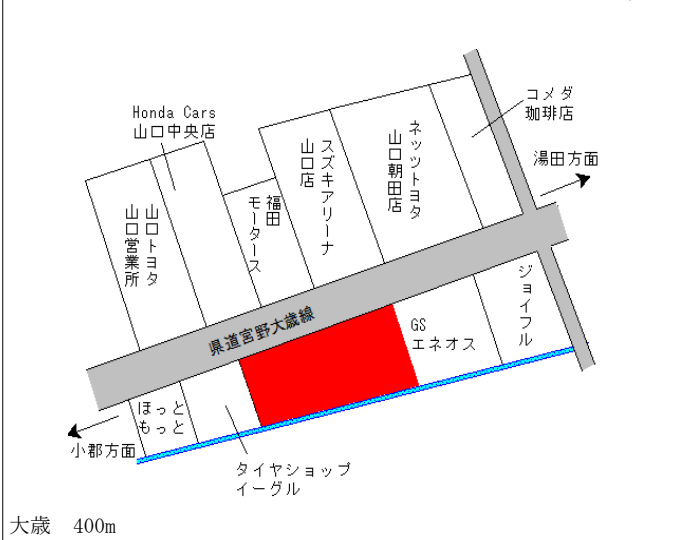

山口(県) 5 - 11	山口市朝田字森ヶ坪610番 日産プリンス山口 山口朝田店	52,400円 0.0 % 2,631㎡